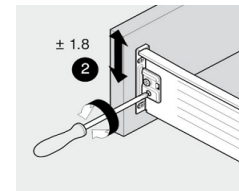

reglare sertar