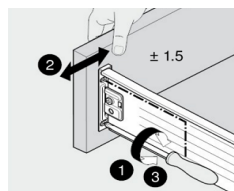

reglare sertar