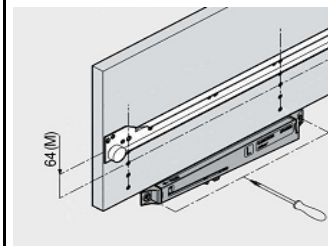

cod produs:	S900157
--------------------	----------------

pasul 1:
 montarea glisierii si amortizarii pe corp
necesar feronerie:
 4 holsurub 3,5*18
 6 eurosurub 6*13

pasul 2:
 asamblarea sertarului
necesar feronerie:
 8 holsurub 3,5*16