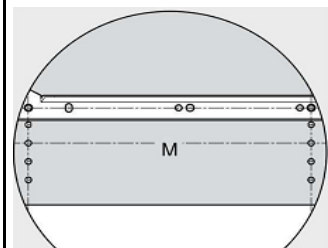

cod produs:	S900157
--------------------	----------------

pasul 1:
 montarea glisierii si amortizarii pe corp
necesar feronerie:
 4 holsurub 3,5*18
 6 eurosurub 6*13

pasul 2:
 asamblarea sertarului
necesar feronerie:
 8 holsurub 3,5*16