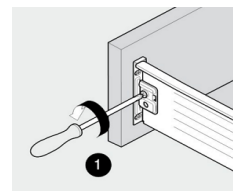

reglare sertar