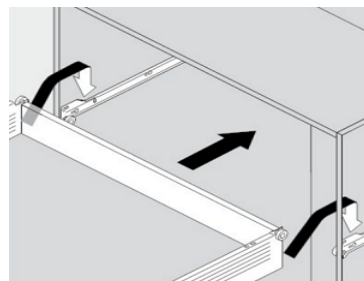

pasul 5:
introducerea sertarului in corp