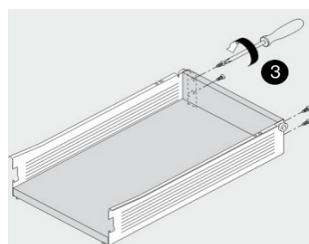

cod produs:	S900157
--------------------	----------------

pasul 1:
 montarea glisierii si amortizarii pe corp
necesar feronerie:
 4 holsurub 3,5*18
 6 eurosurub 6*13

pasul 2:
 asamblarea sertarului
necesar feronerie:
 8 holsurub 3,5*16