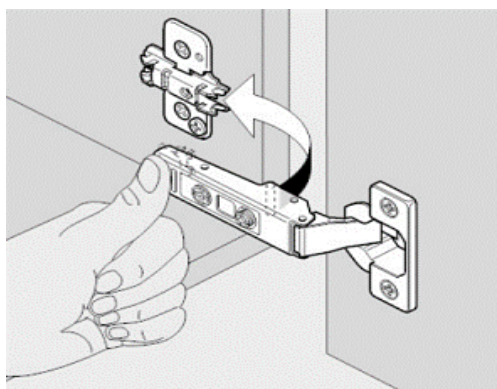

**CONALCRI**  
*Mobilă pe măsura ta !*

**USA L447/H558**

**pasul 1:**  
fixarea balamalelor pe usa  
**necesar feronerie:**  
2 balama aplicata cu amortizare  
4 holsurub 3,5\*18

**pasul 2:**  
fixarea placutelor de balama  
**necesar feronerie:**  
2 placuta balama  
4 eurosurub 6\*13 (pt placuta balama)

stabilirea gaurilor in care se monteaza placuta se face dupa masurare

**pasul 3:**  
clipsarea usii pe corp

reglare usa

activare amortizare

dezactivare amortizare

1 usa 558\*447

**continut pachet:**

2 balama cu amortizare  
2 placuta balama  
4 holsurub 3,5\*18  
4 eurosurub 6\*13