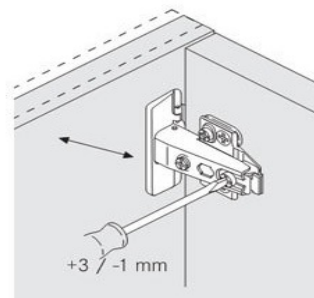

**CONALCRI**  
*Mobilă pe măsura ta !*

**USA L447/H558**

**pasul 1:**  
fixarea balamalelor pe usa  
**necesar feronerie:**  
2 balama aplicata cu amortizare  
4 holsurub 3,5\*18

**pasul 2:**  
fixarea placutelor de balama  
**necesar feronerie:**  
2 placuta balama  
4 eurosurub 6\*13 (pt placuta balama)

stabilirea gaurilor in care se monteaza placuta se face dupa masurare

**pasul 3:**  
clipsarea usii pe corp

reglare usa

activare amortizare

dezactivare amortizare

1 usa 558\*447

**continut pachet:**

2 balama cu amortizare  
2 placuta balama  
4 holsurub 3,5\*18  
4 eurosurub 6\*13