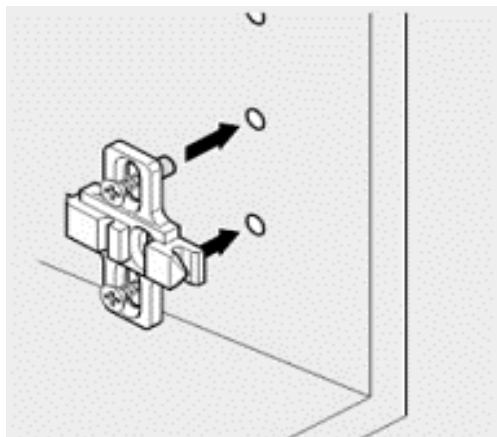

**CONALCRI**  
*Mobilă pe măsura ta !*

**USA L447/H558**

**pasul 1:**  
fixarea balamalelor pe usa  
**necesar feronerie:**  
2 balama aplicata cu amortizare  
4 holsurub 3,5\*18

**pasul 2:**  
fixarea placutelor de balama  
**necesar feronerie:**  
2 placuta balama  
4 eurosurub 6\*13 (pt placuta balama)

stabilirea gaurilor in care se monteaza placuta se face dupa masurare

**pasul 3:**  
clipsarea usii pe corp

reglare usa

activare amortizare

dezactivare amortizare

1 usa 558\*447

**continut pachet:**

2 balama cu amortizare  
2 placuta balama  
4 holsurub 3,5\*18  
4 eurosurub 6\*13