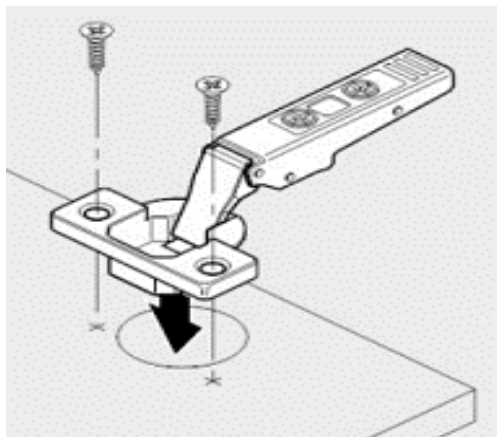

**CONALCRI**  
*Mobilă pe măsura ta !*

**USA L447/H558**

**pasul 1:**  
fixarea balamalelor pe usa  
**necesar feronerie:**  
2 balama aplicata cu amortizare  
4 holsurub 3,5\*18

**pasul 2:**  
fixarea placutelor de balama  
**necesar feronerie:**  
2 placuta balama  
4 eurosurub 6\*13 (pt placuta balama)

stabilirea gaurilor in care se monteaza placuta se face dupa masurare

**pasul 3:**  
clipsarea usii pe corp

reglare usa

activare amortizare

dezactivare amortizare

1 usa 558\*447

**continut pachet:**

2 balama cu amortizare  
2 placuta balama  
4 holsurub 3,5\*18  
4 eurosurub 6\*13