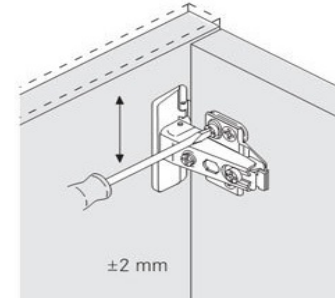

**CONALCRI**  
*Mobilă pe măsura ta !*

**USA L447/H558**

**pasul 1:**  
fixarea balamalelor pe usa  
**necesar feronerie:**  
2 balama aplicata cu amortizare  
4 holsurub 3,5\*18

**pasul 2:**  
fixarea placutelor de balama  
**necesar feronerie:**  
2 placuta balama  
4 eurosurub 6\*13 (pt placuta balama)

stabilirea gaurilor in care se monteaza placuta se face dupa masurare

**pasul 3:**  
clipsarea usii pe corp

reglare usa

activare amortizare

dezactivare amortizare

1 usa 558\*447

**continut pachet:**

2 balama cu amortizare  
2 placuta balama  
4 holsurub 3,5\*18  
4 eurosurub 6\*13