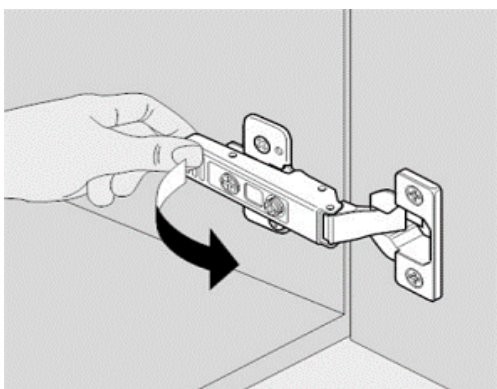

**CONALCRI**  
*Mobilă pe măsura ta !*

**USA L447/H558**

**pasul 1:**  
fixarea balamalelor pe usa  
**necesar feronerie:**  
2 balama aplicata cu amortizare  
4 holsurub 3,5\*18

**pasul 2:**  
fixarea placutelor de balama  
**necesar feronerie:**  
2 placuta balama  
4 eurosurub 6\*13 (pt placuta balama)

stabilirea gaurilor in care se monteaza placuta se face dupa masurare

**pasul 3:**  
clipsarea usii pe corp

reglare usa

activare amortizare

dezactivare amortizare

1 usa 558\*447

**continut pachet:**

2 balama cu amortizare  
2 placuta balama  
4 holsurub 3,5\*18  
4 eurosurub 6\*13