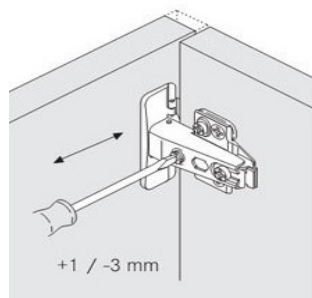

**CONALCRI**  
*Mobilă pe măsura ta !*

**USA L447/H558**

**pasul 1:**  
fixarea balamalelor pe usa  
**necesar feronerie:**  
2 balama aplicata cu amortizare  
4 holsurub 3,5\*18

**pasul 2:**  
fixarea placutelor de balama  
**necesar feronerie:**  
2 placuta balama  
4 eurosurub 6\*13 (pt placuta balama)

stabilirea gaurilor in care se monteaza placuta se face dupa masurare

**pasul 3:**  
clipsarea usii pe corp

reglare usa

activare amortizare

dezactivare amortizare

1 usa 558\*447

**continut pachet:**

2 balama cu amortizare  
2 placuta balama  
4 holsurub 3,5\*18  
4 eurosurub 6\*13