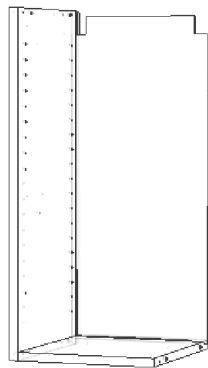

variante posibile impreuna cu acest corp:

1 usa universala st/dr, L297/H718
impreuna cu pachetul: U300718

CONALCRI
Mobilă pe măsura ta !

CORP SUSPENDAT BUCATARIE L300/A320/H724

sc CONALCRI PROD srl

Maierus DN13 km 27.5 jud. Brasov

tel/fax: 0268 284 761

office@conalcri.ro

cod produs: CS300

pasul 1:
asamblarea unei laterale cu inferioara
necesar feronerie:
2 confirmator 7*50
2 cep lemn

pasul 2:
introducerea PFL-ului in canal
necesar feronerie:

detalii introducere agatatori

continut pachet:

2 PAL placa inf/sup 264*320
2 PAL perete lateral 724*320
1 PAL raft 264*300
1 PFL spate 700*276

1 cheie hexagonala
8 confirmator 7*50
8 cep lemn
4 holsurub 3,5*30
4 suport polita cu inel