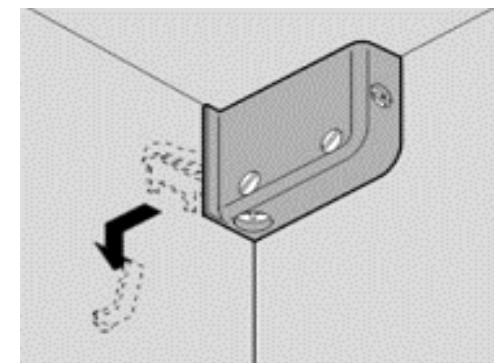

tel/fax: 0268 284 761

office@conalcri.ro

cod produs: CS300

pasul 1:
asamblarea unei laterale cu inferioara
necesar feronerie:
2 confirmator 7*50
2 cep lemn

pasul 2:
introducerea PFL-ului in canal
necesar feronerie:

decuparile PFL-ului vor fi in sus

pasul 3:
asamblarea corpului
necesar feronerie:
6 confirmator 7*50
6 cep lemn
4 suport polita cu inel

pasul 4:
fixarea agatatorilor
necesar feronerie:
4 holsurub 4*30

pasul 5:
clipsarea usii/usilor pe corp
vezi instructiuni usa

detalii introducere agatatori

continut pachet:

2 PAL placa inf/sup 264*320
2 PAL perete lateral 724*320
1 PAL raft 264*300
1 PFL spate 700*276

1 cheie hexagonala
8 confirmator 7*50
8 cep lemn
4 holsurub 3,5*30
4 suport polita cu inel