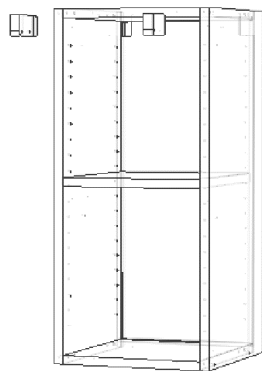

pasul 4:
fixarea agatatorilor
necesar feronerie:
4 holsurub 4*30