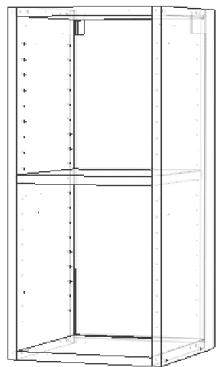

pasul 1:
asamblarea unei laterale cu inferioara
necesar feronerie:
2 confirmator 7*50
2 cep lemn

pasul 2:
introducerea PFL-ului in canal
necesar feronerie:

decuparile PFL-ului vor fi in sus

pasul 3:
asamblarea corpului
necesar feronerie:
6 confirmator 7*50
6 cep lemn
4 suport polita cu inel

pasul 4:
fixarea agatatorilor
necesar feronerie:
4 holsurub 4*30

pasul 5:
clipsarea usii/usilor pe corp
vezi instructiuni usa

detalii introducere agatatori

continut pachet:

2 PAL placa inf/sup 264*320
2 PAL perete lateral 724*320
1 PAL raft 264*300
1 PFL spate 700*276

1 cheie hexagonala
8 confirmator 7*50
8 cep lemn
4 holsurub 3,5*30
4 suport polita cu inel