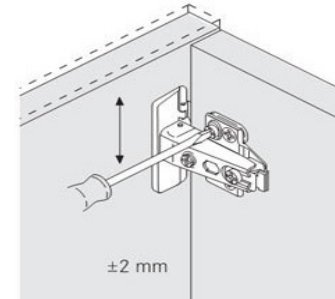

**CONALCRI**  
*Mobilă pe măsura ta !*

**USA L397/H718**

**pasul 1:**  
fixarea balamalelor pe usa  
**necesar feronerie:**  
2 balama aplicata cu amortizare  
4 holsurub 3,5\*18

**pasul 2:**  
fixarea placutelor de balama  
**necesar feronerie:**  
2 placuta balama  
4 eurosurub 6\*13 (pt placuta balama)

stabilirea gaurilor in care se monteaza placuta se face dupa masurare

**pasul 3:**  
clipsarea usii pe corp

reglare usa

activare amortizare

dezactivare amortizare

1 usa 718\*397

**continut pachet:**

2 balama cu amortizare  
2 placuta balama  
4 holsurub 3,5\*18  
4 eurosurub 6\*13