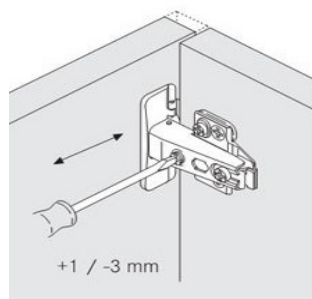

**CONALCRI**  
*Mobilă pe măsura ta !*

**USA L397/H718**

**pasul 1:**  
fixarea balamalelor pe usa  
**necesar feronerie:**  
2 balama aplicata cu amortizare  
4 holsurub 3,5\*18

**pasul 2:**  
fixarea placutelor de balama  
**necesar feronerie:**  
2 placuta balama  
4 eurosurub 6\*13 (pt placuta balama)

stabilirea gaurilor in care se monteaza placuta se face dupa masurare

**pasul 3:**  
clipsarea usii pe corp

reglare usa

activare amortizare

dezactivare amortizare

1 usa 718\*397

**continut pachet:**

2 balama cu amortizare  
2 placuta balama  
4 holsurub 3,5\*18  
4 eurosurub 6\*13