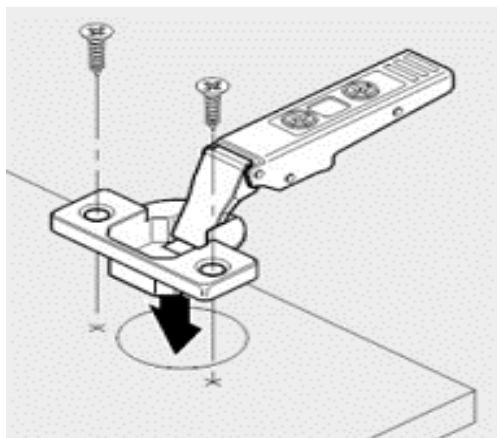

**CONALCRI**  
*Mobilă pe măsura ta !*

**USA L447/H718**

**pasul 1:**  
fixarea balamalelor pe usa  
**necesar feronerie:**  
2 balama aplicata cu amortizare  
4 holsurub 3,5\*18

**pasul 2:**  
fixarea placutelor de balama  
**necesar feronerie:**  
2 placuta balama  
4 eurosurub 6\*13 (pt placuta balama)

stabilirea gaurilor in care se monteaza placuta se face dupa masurare

**pasul 3:**  
clipsarea usii pe corp

reglare usa

activare amortizare

dezactivare amortizare

1 usa 718\*447

**continut pachet:**

2 balama cu amortizare  
2 placuta balama  
4 holsurub 3,5\*18  
4 eurosurub 6\*13