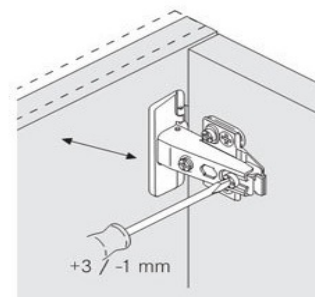

**CONALCRI**  
*Mobilă pe măsura ta !*

**USA L447/H718**

**pasul 1:**  
fixarea balamalelor pe usa  
**necesar feronerie:**  
2 balama aplicata cu amortizare  
4 holsurub 3,5\*18

**pasul 2:**  
fixarea placutelor de balama  
**necesar feronerie:**  
2 placuta balama  
4 eurosurub 6\*13 (pt placuta balama)

stabilirea gaurilor in care se monteaza placuta se face dupa masurare

**pasul 3:**  
clipsarea usii pe corp

reglare usa

activare amortizare

dezactivare amortizare

1 usa 718\*447

**continut pachet:**

2 balama cu amortizare  
2 placuta balama  
4 holsurub 3,5\*18  
4 eurosurub 6\*13