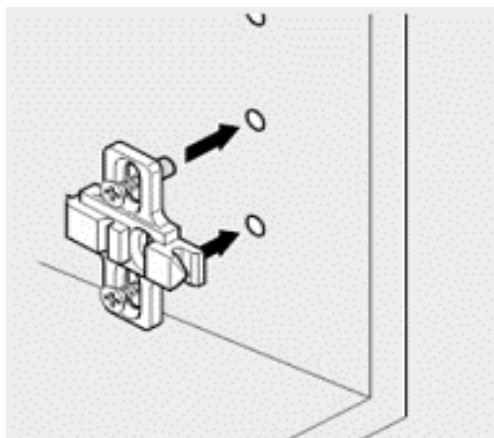

**CONALCRI**  
*Mobilă pe măsura ta !*

**USA L447/H718**

**pasul 1:**  
fixarea balamalelor pe usa  
**necesar feronerie:**  
2 balama aplicata cu amortizare  
4 holsurub 3,5\*18

**pasul 2:**  
fixarea placutelor de balama  
**necesar feronerie:**  
2 placuta balama  
4 eurosurub 6\*13 (pt placuta balama)

stabilirea gaurilor in care se monteaza placuta se face dupa masurare

**pasul 3:**  
clipsarea usii pe corp

reglare usa

activare amortizare

dezactivare amortizare

1 usa 718\*447

**continut pachet:**

2 balama cu amortizare  
2 placuta balama  
4 holsurub 3,5\*18  
4 eurosurub 6\*13