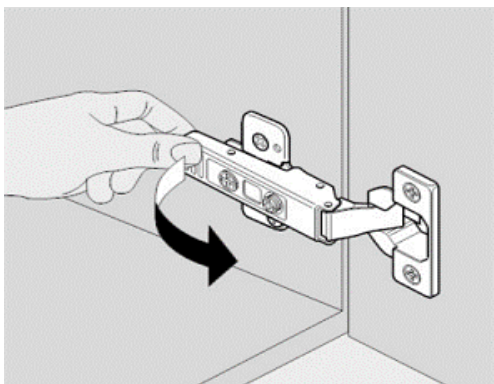

**CONALCRI**  
*Mobilă pe măsura ta !*

**USA L447/H718**

**pasul 1:**  
fixarea balamalelor pe usa  
**necesar feronerie:**  
2 balama aplicata cu amortizare  
4 holsurub 3,5\*18

**pasul 2:**  
fixarea placutelor de balama  
**necesar feronerie:**  
2 placuta balama  
4 eurosurub 6\*13 (pt placuta balama)

stabilirea gaurilor in care se monteaza placuta se face dupa masurare

**pasul 3:**  
clipsarea usii pe corp

reglare usa

activare amortizare

dezactivare amortizare

1 usa 718\*447

**continut pachet:**

2 balama cu amortizare  
2 placuta balama  
4 holsurub 3,5\*18  
4 eurosurub 6\*13