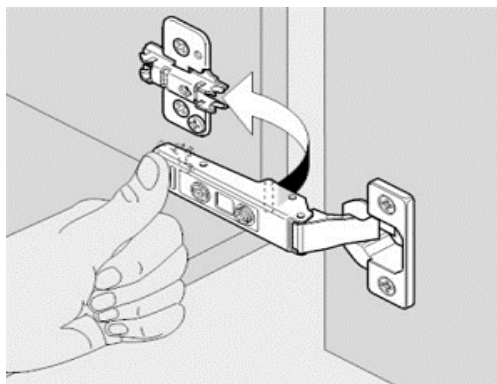

**CONALCRI**  
*Mobilă pe măsura ta !*

**USA L447/H718**

**pasul 1:**  
fixarea balamalelor pe usa  
**necesar feronerie:**  
2 balama aplicata cu amortizare  
4 holsurub 3,5\*18

**pasul 2:**  
fixarea placutelor de balama  
**necesar feronerie:**  
2 placuta balama  
4 eurosurub 6\*13 (pt placuta balama)

stabilirea gaurilor in care se monteaza placuta se face dupa masurare

**pasul 3:**  
clipsarea usii pe corp

reglare usa

activare amortizare

dezactivare amortizare

1 usa 718\*447

**continut pachet:**

2 balama cu amortizare  
2 placuta balama  
4 holsurub 3,5\*18  
4 eurosurub 6\*13