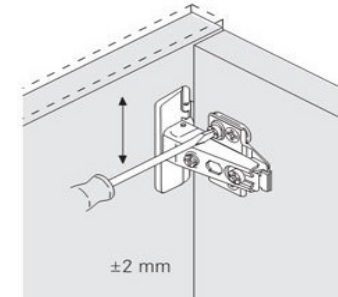

**CONALCRI**  
*Mobilă pe măsura ta !*

**USA L447/H718**

**pasul 1:**  
fixarea balamalelor pe usa  
**necesar feronerie:**  
2 balama aplicata cu amortizare  
4 holsurub 3,5\*18

**pasul 2:**  
fixarea placutelor de balama  
**necesar feronerie:**  
2 placuta balama  
4 eurosurub 6\*13 (pt placuta balama)

stabilirea gaurilor in care se monteaza placuta se face dupa masurare

**pasul 3:**  
clipsarea usii pe corp

reglare usa

activare amortizare

dezactivare amortizare

1 usa 718\*447

**continut pachet:**

2 balama cu amortizare  
2 placuta balama  
4 holsurub 3,5\*18  
4 eurosurub 6\*13