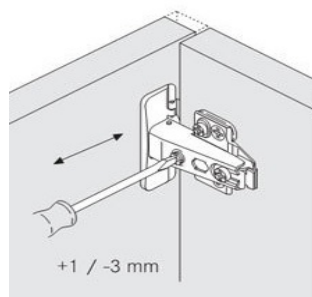

**CONALCRI**  
*Mobilă pe măsura ta !*

**USA L447/H718**

**pasul 1:**  
fixarea balamalelor pe usa  
**necesar feronerie:**  
2 balama aplicata cu amortizare  
4 holsurub 3,5\*18

**pasul 2:**  
fixarea placutelor de balama  
**necesar feronerie:**  
2 placuta balama  
4 eurosurub 6\*13 (pt placuta balama)

stabilirea gaurilor in care se monteaza placuta se face dupa masurare

**pasul 3:**  
clipsarea usii pe corp

reglare usa

activare amortizare

dezactivare amortizare

1 usa 718\*447

**continut pachet:**

2 balama cu amortizare  
2 placuta balama  
4 holsurub 3,5\*18  
4 eurosurub 6\*13