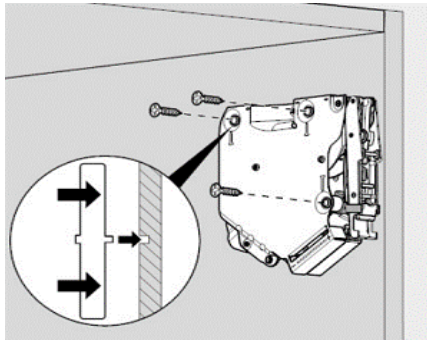

CONALCRI
Mobilă pe măsura ta !

USA L797/H358

ATENȚIONARE

**Pericol de rănire prin pârgăhia
aflată sub tensiunea produsă de
arcuri!**

ATENȚIE: manerul este prezentat cu titlu orientativ și se vinde separat

pasul 1:

fixarea placutelor pe usa

necesar feronerie:

2 placuta pentru usa
4 holsurub 3,5*16

pasul 2:

fixarea mecanismelor pe corp

necesar feronerie:

2 mecanism Aventos E
4 holsurub 4*35

pasul 3:

deschiderea **CU ATENTIE** a bratului mecanismului

pasul 4:

clipsarea usii pe corp si a capacelor pe mecanism

reglare usa

reglare forta mecanism (pana cand usa sta in orice pozitie)

cand usa tinde sa cada

cand usa tinde sa se ridice

continut pachet:

1 usa 358*797

2 mecanism Aventos E
2 placuta pentru usa
2 capac acoperire mecanism
4 holsurub 3,5*16
4 holsurub 4*35