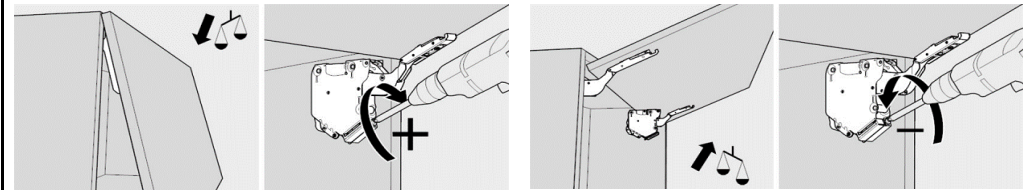

pasul 3:

deschiderea **CU ATENTIE** a bratului mecanismului

pasul 4:

clipsarea usii pe corp si a capacelor pe mecanism

reglare usa

reglare forta mecanism (pana cand usa sta in orice pozitie)

cand usa tinde sa cada

cand usa tinde sa se ridice

continut pachet:

1 usa 358*797

2 mecanism Aventos E
2 placuta pentru usa
2 capac acoperire mecanism
4 holsurub 3,5*16
4 holsurub 4*35