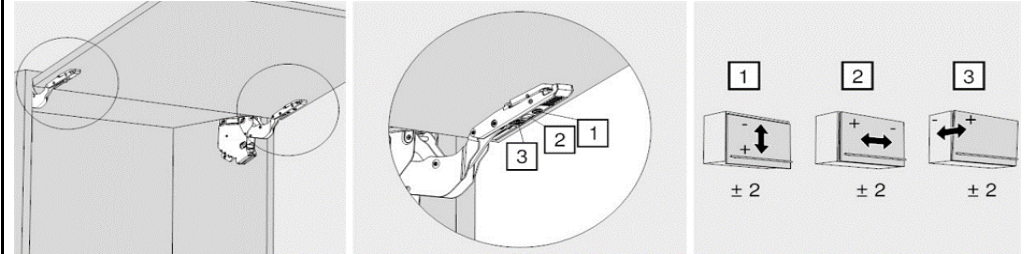

pasul 3:

deschiderea **CU ATENTIE** a bratului mecanismului

pasul 4:

clipsarea usii pe corp si a capacelor pe mecanism

reglare usa

reglare forta mecanism (pana cand usa sta in orice pozitie)

cand usa tinde sa cada

cand usa tinde sa se ridice

continut pachet:

1 usa 358*797

2 mecanism Aventos E
2 placuta pentru usa
2 capac acoperire mecanism
4 holsurub 3,5*16
4 holsurub 4*35