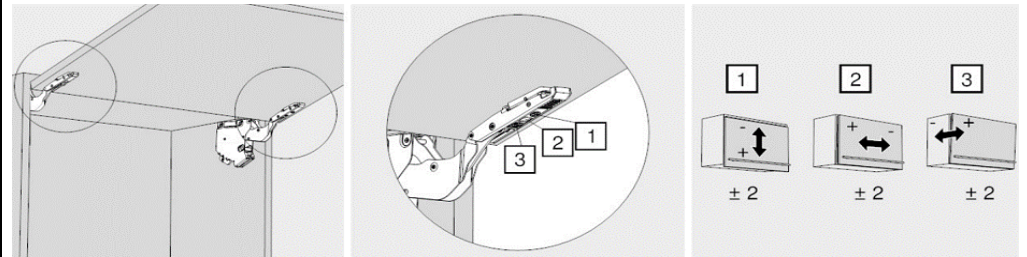

CONALCRI
Mobilă pe măsura ta !

USA L897/H358

ATENȚIONARE

**Pericol de rănire prin pârgăhia
aflată sub tensiunea produsă de
arcuri!**

ATENȚIE: manerul este prezentat cu titlu orientativ și se vinde separat

pasul 1:

fixarea placutelor pe usa

necesar feronerie:2 placuta pentru usa
4 holsurub 3,5*16**pasul 2:**

fixarea mecanismelor pe corp

necesar feronerie:2 mecanism Aventos E
4 holsurub 4*35**reglare usa**

reglare forta mecanism (pana cand usa sta in orice pozitie)

cand usa tinde sa cada

cand usa tinde sa se ridice

**pasul 3:**deschiderea **CU ATENTIE** a bratului mecanismului**pasul 4:**

clipsarea usii pe corp si a capacelor pe mecanism

**continut pachet:**

1 usa 358*897