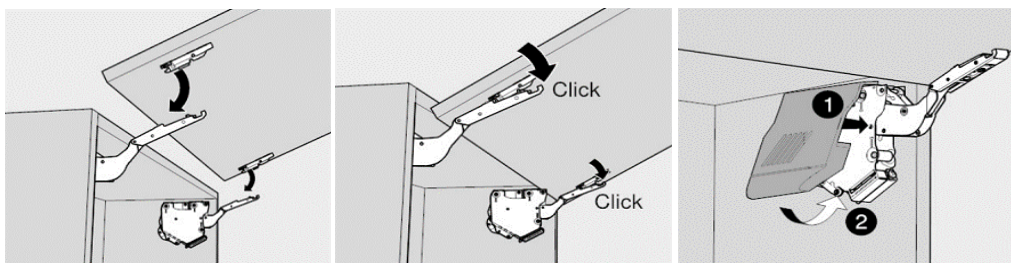

CONALCRI
Mobilă pe măsura ta !

USA L897/H358

ATENȚIONARE

**Pericol de rănire prin pârgăhia
aflată sub tensiunea produsă de
arcuri!**

ATENȚIE: manerul este prezentat cu titlu orientativ și se vinde separat

pasul 1:

fixarea placutelor pe usa

necesar feronerie:2 placuta pentru usa
4 holsurub 3,5*16**pasul 2:**

fixarea mecanismelor pe corp

necesar feronerie:2 mecanism Aventos E
4 holsurub 4*35**reglare usa**

reglare forta mecanism (pana cand usa sta in orice pozitie)

cand usa tinde sa cada

cand usa tinde sa se ridice

**pasul 3:**deschiderea **CU ATENTIE** a bratului mecanismului**pasul 4:**

clipsarea usii pe corp si a capacelor pe mecanism

**continut pachet:**

1 usa 358*897