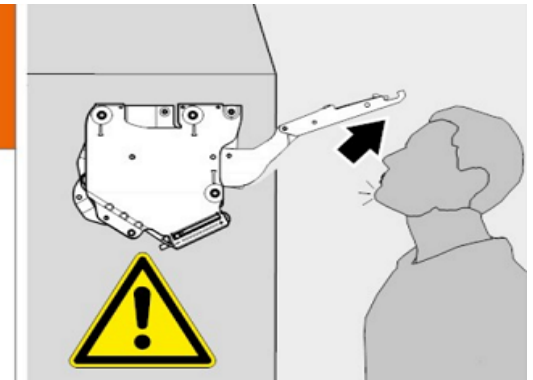

CONALCRI
Mobilă pe măsura ta !

USA L897/H358

ATENȚIONARE

**Pericol de rănire prin pârgăhia
aflată sub tensiunea produsă de
arcuri!**

ATENȚIE: manerul este prezentat cu titlu orientativ și se vinde separat

pasul 1:

fixarea placutelor pe usa

necesar feronerie:2 placuta pentru usa
4 holsurub 3,5*16**pasul 2:**

fixarea mecanismelor pe corp

necesar feronerie:2 mecanism Aventos E
4 holsurub 4*35**reglare usa**

reglare forta mecanism (pana cand usa sta in orice pozitie)