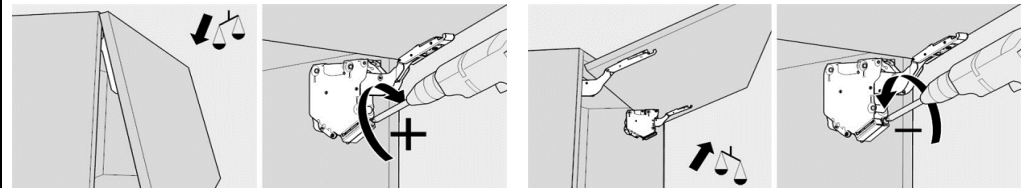

CONALCRI
Mobilă pe măsura ta !

USA L897/H358

ATENȚIONARE

**Pericol de rănire prin pârgăhia
aflată sub tensiunea produsă de
arcuri!**

ATENȚIE: manerul este prezentat cu titlu orientativ și se vinde separat

pasul 1:

fixarea placutelor pe usa

necesar feronerie:2 placuta pentru usa
4 holsurub 3,5*16**pasul 2:**

fixarea mecanismelor pe corp

necesar feronerie:2 mecanism Aventos E
4 holsurub 4*35**reglare usa**

reglare forta mecanism (pana cand usa sta in orice pozitie)

cand usa tinde sa cada

cand usa tinde sa se ridice

**pasul 3:**deschiderea **CU ATENTIE** a bratului mecanismului**pasul 4:**

clipsarea usii pe corp si a capacelor pe mecanism

**continut pachet:**

1 usa 358*897