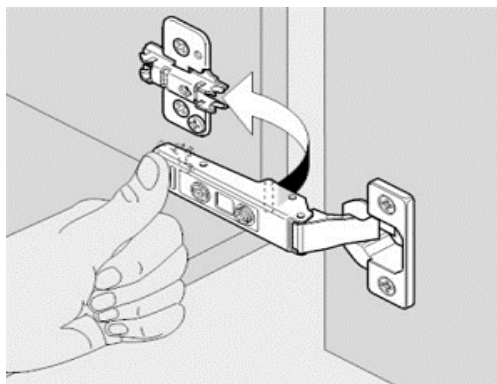

CONALCRI
Mobilă pe măsura ta !

USA L597/H718

pasul 1:
fixarea balamalelor pe usa
necesar feronerie:
2 balama aplicata cu amortizare
4 holsurub 3,5*18

pasul 2:
fixarea placutelor de balama
necesar feronerie:
2 placuta balama
4 eurosurub 6*13 (pt placuta balama)

stabilirea gaurilor in care se monteaza placuta se face dupa masurare

pasul 3:
clipsarea usii pe corp

reglare usa

activare amortizare

dezactivare amortizare

1 usa 718*597

continut pachet:

2 balama cu amortizare
2 placuta balama
4 holsurub 3,5*18
4 eurosurub 6*13