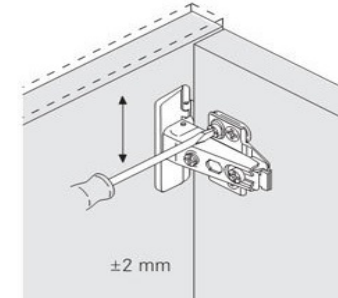

CONALCRI
Mobilă pe măsura ta !

USA L597/H718

pasul 1:
fixarea balamalelor pe usa
necesar feronerie:
2 balama aplicata cu amortizare
4 holsurub 3,5*18

pasul 2:
fixarea placutelor de balama
necesar feronerie:
2 placuta balama
4 eurosurub 6*13 (pt placuta balama)

stabilirea gaurilor in care se monteaza placuta se face dupa masurare

pasul 3:
clipsarea usii pe corp

reglare usa

activare amortizare

dezactivare amortizare

1 usa 718*597

continut pachet:

2 balama cu amortizare
2 placuta balama
4 holsurub 3,5*18
4 eurosurub 6*13