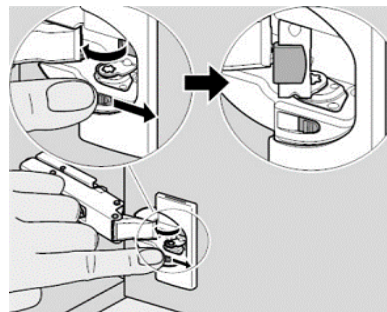

CONALCRI
Mobilă pe măsura ta !

USA L597/H718

pasul 1:
fixarea balamalelor pe usa
necesar feronerie:
2 balama aplicata cu amortizare
4 holsurub 3,5*18

pasul 2:
fixarea placutelor de balama
necesar feronerie:
2 placuta balama
4 eurosurub 6*13 (pt placuta balama)

stabilirea gaurilor in care se monteaza placuta se face dupa masurare

pasul 3:
clipsarea usii pe corp

reglare usa

activare amortizare

dezactivare amortizare

1 usa 718*597

continut pachet:

2 balama cu amortizare
2 placuta balama
4 holsurub 3,5*18
4 eurosurub 6*13