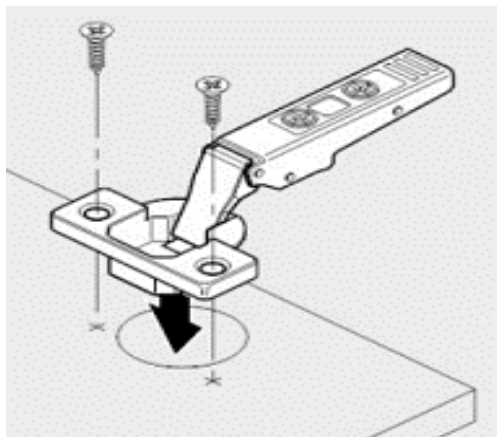

CONALCRI
Mobilă pe măsura ta !

USA L597/H718

pasul 1:
fixarea balamalelor pe usa
necesar feronerie:
2 balama aplicata cu amortizare
4 holsurub 3,5*18

pasul 2:
fixarea placutelor de balama
necesar feronerie:
2 placuta balama
4 eurosurub 6*13 (pt placuta balama)

stabilirea gaurilor in care se monteaza placuta se face dupa masurare

pasul 3:
clipsarea usii pe corp

reglare usa

activare amortizare

dezactivare amortizare

1 usa 718*597

continut pachet:

2 balama cu amortizare
2 placuta balama
4 holsurub 3,5*18
4 eurosurub 6*13