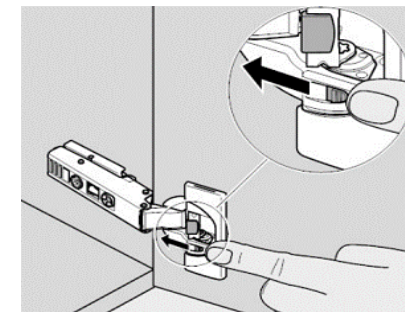

CONALCRI
Mobilă pe măsura ta !

USA L597/H718

pasul 1:
fixarea balamalelor pe usa
necesar feronerie:
2 balama aplicata cu amortizare
4 holsurub 3,5*18

pasul 2:
fixarea placutelor de balama
necesar feronerie:
2 placuta balama
4 eurosurub 6*13 (pt placuta balama)

stabilirea gaurilor in care se monteaza placuta se face dupa masurare

pasul 3:
clipsarea usii pe corp

reglare usa

activare amortizare

dezactivare amortizare

1 usa 718*597

continut pachet:

2 balama cu amortizare
2 placuta balama
4 holsurub 3,5*18
4 eurosurub 6*13