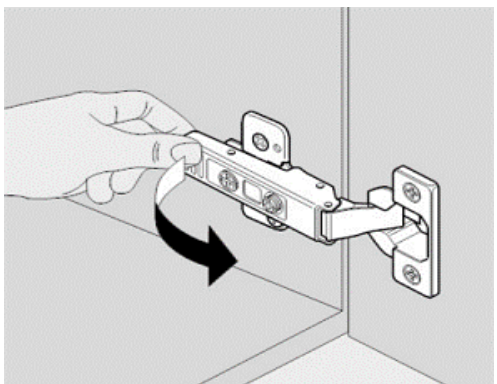

CONALCRI
Mobilă pe măsura ta !

USA L597/H718

pasul 1:
fixarea balamalelor pe usa
necesar feronerie:
2 balama aplicata cu amortizare
4 holsurub 3,5*18

pasul 2:
fixarea placutelor de balama
necesar feronerie:
2 placuta balama
4 eurosurub 6*13 (pt placuta balama)

stabilirea gaurilor in care se monteaza placuta se face dupa masurare

pasul 3:
clipsarea usii pe corp

reglare usa

activare amortizare

dezactivare amortizare

1 usa 718*597

continut pachet:

2 balama cu amortizare
2 placuta balama
4 holsurub 3,5*18
4 eurosurub 6*13