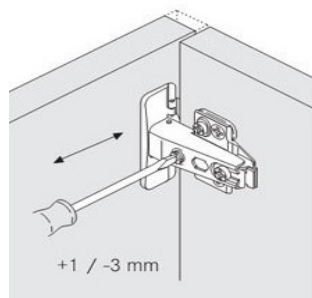

CONALCRI
Mobilă pe măsura ta !

USA L597/H718

pasul 1:
fixarea balamalelor pe usa
necesar feronerie:
2 balama aplicata cu amortizare
4 holsurub 3,5*18

pasul 2:
fixarea placutelor de balama
necesar feronerie:
2 placuta balama
4 eurosurub 6*13 (pt placuta balama)

stabilirea gaurilor in care se monteaza placuta se face dupa masurare

pasul 3:
clipsarea usii pe corp

reglare usa

activare amortizare

dezactivare amortizare

1 usa 718*597

continut pachet:

2 balama cu amortizare
2 placuta balama
4 holsurub 3,5*18
4 eurosurub 6*13