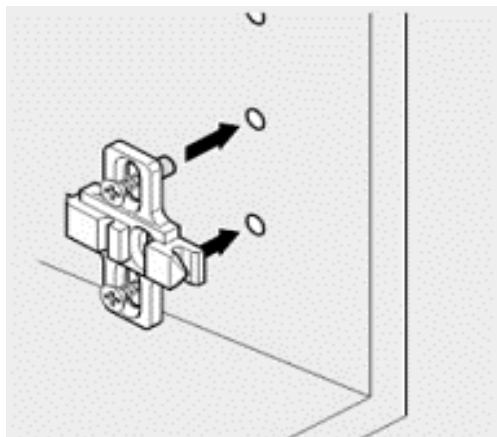

CONALCRI
Mobilă pe măsura ta !

USA L597/H718

pasul 1:
fixarea balamalelor pe usa
necesar feronerie:
2 balama aplicata cu amortizare
4 holsurub 3,5*18

pasul 2:
fixarea placutelor de balama
necesar feronerie:
2 placuta balama
4 eurosurub 6*13 (pt placuta balama)

stabilirea gaurilor in care se monteaza placuta se face dupa masurare

pasul 3:
clipsarea usii pe corp

reglare usa

activare amortizare

dezactivare amortizare

1 usa 718*597

continut pachet:

2 balama cu amortizare
2 placuta balama
4 holsurub 3,5*18
4 eurosurub 6*13