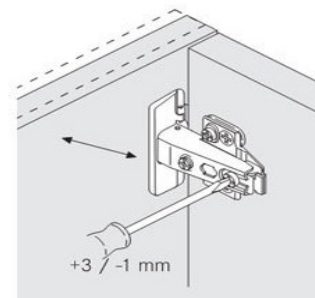

CONALCRI
Mobilă pe măsura ta !

USA L597/H718

pasul 1:
fixarea balamalelor pe usa
necesar feronerie:
2 balama aplicata cu amortizare
4 holsurub 3,5*18

pasul 2:
fixarea placutelor de balama
necesar feronerie:
2 placuta balama
4 eurosurub 6*13 (pt placuta balama)

stabilirea gaurilor in care se monteaza placuta se face dupa masurare

pasul 3:
clipsarea usii pe corp

reglare usa

activare amortizare

dezactivare amortizare

1 usa 718*597

continut pachet:

2 balama cu amortizare
2 placuta balama
4 holsurub 3,5*18
4 eurosurub 6*13