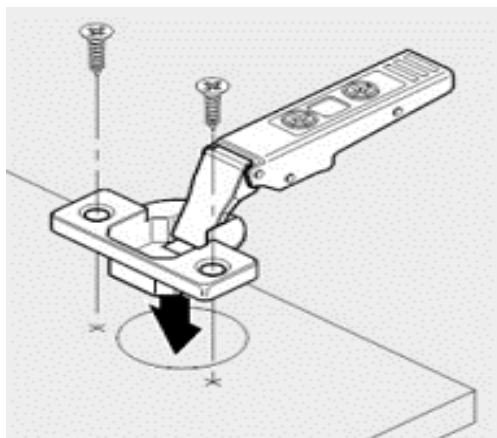

**CONALCRI**  
*Mobilă pe măsura ta !*

**USA L397/H558**

**pasul 1:**  
fixarea balamalelor pe usa  
**necesar feronerie:**  
2 balama aplicata cu amortizare  
4 holsurub 3,5\*18

**pasul 2:**  
fixarea placutelor de balama  
**necesar feronerie:**  
2 placuta balama  
4 eurosurub 6\*13 (pt placuta balama)

stabilirea gaurilor in care se monteaza placuta se face dupa masurare

**pasul 3:**  
clipsarea usii pe corp

reglare usa

activare amortizare

dezactivare amortizare

1 usa 558\*397

**continut pachet:**

2 balama cu amortizare  
2 placuta balama  
4 holsurub 3,5\*18  
4 eurosurub 6\*13