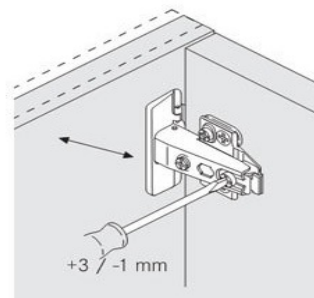

**CONALCRI**  
*Mobilă pe măsura ta !*

**USA L397/H558**

**pasul 1:**  
fixarea balamalelor pe usa  
**necesar feronerie:**  
2 balama aplicata cu amortizare  
4 holsurub 3,5\*18

**pasul 2:**  
fixarea placutelor de balama  
**necesar feronerie:**  
2 placuta balama  
4 eurosurub 6\*13 (pt placuta balama)

stabilirea gaurilor in care se monteaza placuta se face dupa masurare

**pasul 3:**  
clipsarea usii pe corp

reglare usa

activare amortizare

dezactivare amortizare

1 usa 558\*397

**continut pachet:**

2 balama cu amortizare  
2 placuta balama  
4 holsurub 3,5\*18  
4 eurosurub 6\*13