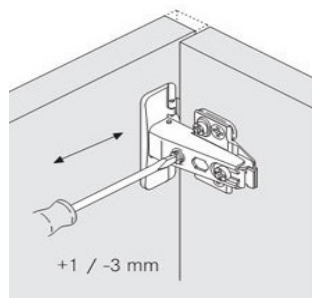

**CONALCRI**  
*Mobilă pe măsura ta !*

**USA L397/H558**

**pasul 1:**  
fixarea balamalelor pe usa  
**necesar feronerie:**  
2 balama aplicata cu amortizare  
4 holsurub 3,5\*18

**pasul 2:**  
fixarea placutelor de balama  
**necesar feronerie:**  
2 placuta balama  
4 eurosurub 6\*13 (pt placuta balama)

stabilirea gaurilor in care se monteaza placuta se face dupa masurare

**pasul 3:**  
clipsarea usii pe corp

reglare usa

activare amortizare

dezactivare amortizare

1 usa 558\*397

**continut pachet:**

2 balama cu amortizare  
2 placuta balama  
4 holsurub 3,5\*18  
4 eurosurub 6\*13