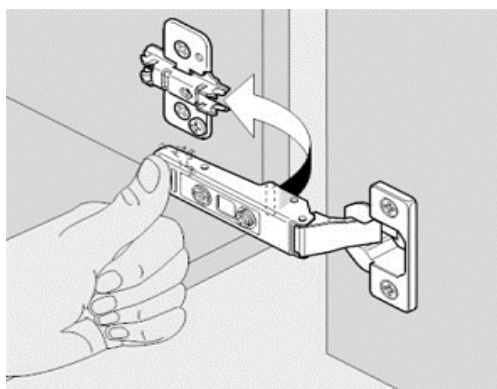

**CONALCRI**  
*Mobilă pe măsura ta !*

**USA L397/H558**

**pasul 1:**  
fixarea balamalelor pe usa  
**necesar feronerie:**  
2 balama aplicata cu amortizare  
4 holsurub 3,5\*18

**pasul 2:**  
fixarea placutelor de balama  
**necesar feronerie:**  
2 placuta balama  
4 eurosurub 6\*13 (pt placuta balama)

stabilirea gaurilor in care se monteaza placuta se face dupa masurare

**pasul 3:**  
clipsarea usii pe corp

reglare usa

activare amortizare

dezactivare amortizare

1 usa 558\*397

**continut pachet:**

2 balama cu amortizare  
2 placuta balama  
4 holsurub 3,5\*18  
4 eurosurub 6\*13