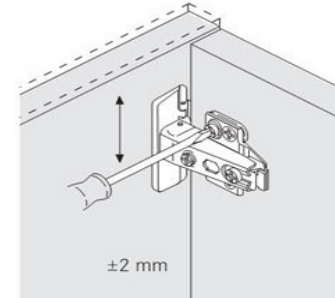

**CONALCRI**  
*Mobilă pe măsura ta !*

**USA L397/H558**

**pasul 1:**  
fixarea balamalelor pe usa  
**necesar feronerie:**  
2 balama aplicata cu amortizare  
4 holsurub 3,5\*18

**pasul 2:**  
fixarea placutelor de balama  
**necesar feronerie:**  
2 placuta balama  
4 eurosurub 6\*13 (pt placuta balama)

stabilirea gaurilor in care se monteaza placuta se face dupa masurare

**pasul 3:**  
clipsarea usii pe corp

reglare usa

activare amortizare

dezactivare amortizare

1 usa 558\*397

**continut pachet:**

2 balama cu amortizare  
2 placuta balama  
4 holsurub 3,5\*18  
4 eurosurub 6\*13