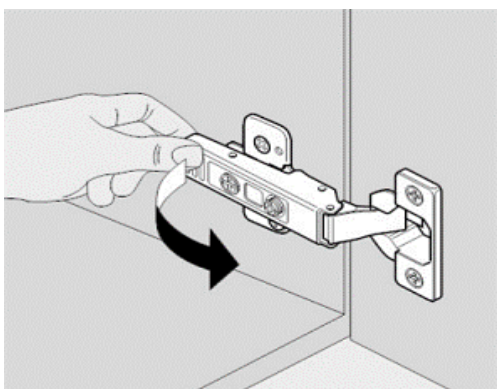

**CONALCRI**  
*Mobilă pe măsura ta !*

**USA L397/H558**

**pasul 1:**  
fixarea balamalelor pe usa  
**necesar feronerie:**  
2 balama aplicata cu amortizare  
4 holsurub 3,5\*18

**pasul 2:**  
fixarea placutelor de balama  
**necesar feronerie:**  
2 placuta balama  
4 eurosurub 6\*13 (pt placuta balama)

stabilirea gaurilor in care se monteaza placuta se face dupa masurare

**pasul 3:**  
clipsarea usii pe corp

reglare usa

activare amortizare

dezactivare amortizare

1 usa 558\*397

**continut pachet:**

2 balama cu amortizare  
2 placuta balama  
4 holsurub 3,5\*18  
4 eurosurub 6\*13