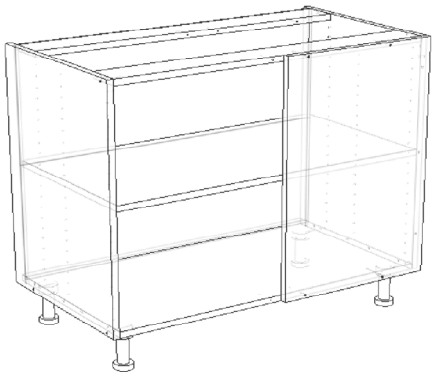

necesar feronerie:

4 holsurub 2,5*25 (pfl/legatura spate)

4 suport polita (raft)

pasul 4:

clipsarea usii pe corp

vezi instructiuni usa

continut pachet:

1 PAL placa inferioara 964*510

1 PAL perete lateral 724*510 gf

1 PAL perete lateral 724*510

1 PAL usa falsa 724*453

2 PAL legatura 964*96

1 PAL raft 864*480

2 PFL spate 356*976

4 picior plastic negru H120

1 cheie hexagonala

12 confirmator 7*50

15 cep lemn

4 holsurub 2,5*25

16 holsurub 3,5*18

4 suport polita cu inel