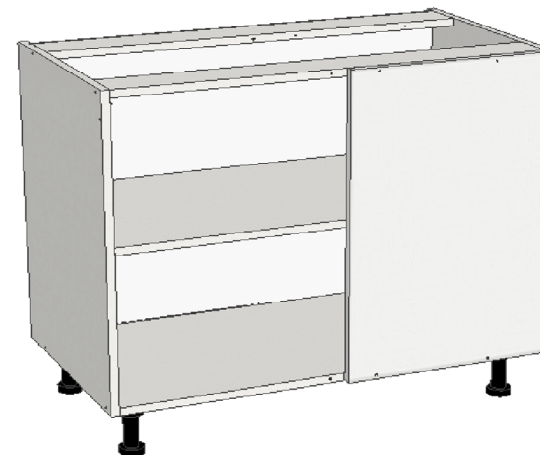

variante posibile impreuna cu acest corp:

lezena si 1 usa universală st/dr, L397/H718
impreuna cu pachetul: UL400718

CONALCRI
Mobilă pe măsura ta !

CORP INFERIOR LEZENA DR BUCATARIE L1000/A510/H724

sc CONALCRI PROD srl

Maierus DN13 km 27.5 jud. Brasov

tel/fax: 0268 284 761

office@conalcri.ro

cod produs: CILD1000

pasul 1:

fixarea picioarelor de placa inferioara

necesar feronerie:

4 picior H120