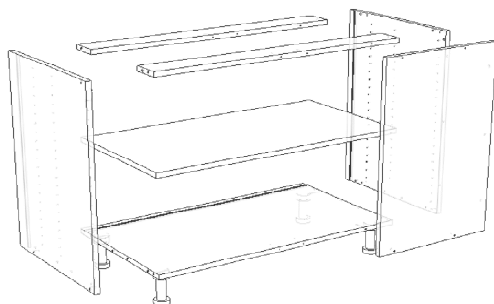

16 holsurub 3,5*18

**pasul 2:**

asamblarea corpului

necesar feronerie:

12 confirmator 7*50

15 cep lemn

**ATENȚIE:**

placa laterala din stanga este cea cu gauri in cant pe inaltime

continut pachet:

1 PAL placa inferioara 964*510

1 PAL perete lateral 724*510 gf

1 PAL perete lateral 724*510

1 PAL usa falsa 724*453

2 PAL legatura 964*96

1 PAL raft 864*480

2 PFL spate 356*976