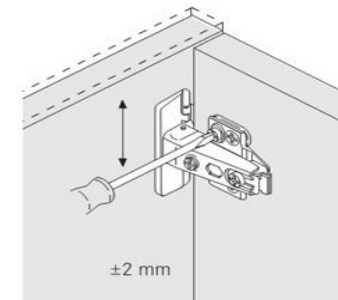

CONALCRI
Mobilă pe măsura ta !

USA L147/H718

pasul 1:
fixarea balamalelor pe usa
necesar feronerie:
2 balama aplicata cu amortizare
4 holsurub 3,5*18

pasul 2:
fixarea placutelor de balama
necesar feronerie:
2 placuta balama
4 eurosurub 6*13 (pt placuta balama)

stabilirea gaurilor in care se monteaza placuta se face dupa masurare

pasul 3:
clipsarea usii pe corp

reglare usa

activare amortizare

dezactivare amortizare

1 usa 718*147

continut pachet:

2 balama cu amortizare
2 placuta balama
4 holsurub 3,5*18
4 eurosurub 6*13