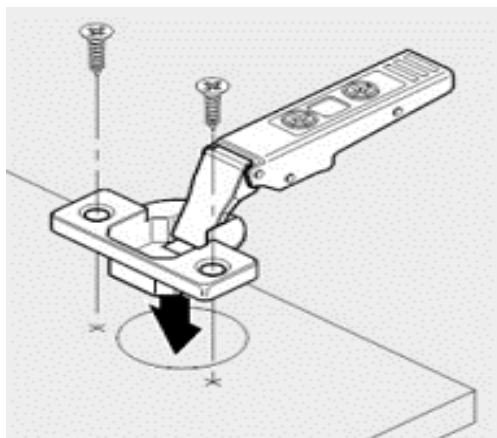

CONALCRI
Mobilă pe măsura ta !

USA L147/H718

pasul 1:
fixarea balamalelor pe usa
necesar feronerie:
2 balama aplicata cu amortizare
4 holsurub 3,5*18

pasul 2:
fixarea placutelor de balama
necesar feronerie:
2 placuta balama
4 eurosurub 6*13 (pt placuta balama)

stabilirea gaurilor in care se monteaza placuta se face dupa masurare

pasul 3:
clipsarea usii pe corp

reglare usa

activare amortizare

dezactivare amortizare

1 usa 718*147

continut pachet:

2 balama cu amortizare
2 placuta balama
4 holsurub 3,5*18
4 eurosurub 6*13