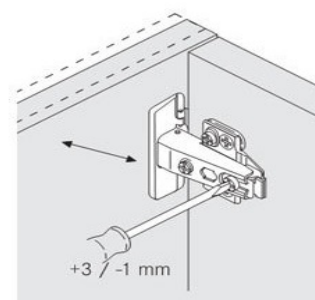

CONALCRI
Mobilă pe măsura ta !

USA L147/H718

pasul 1:
fixarea balamalelor pe usa
necesar feronerie:
2 balama aplicata cu amortizare
4 holsurub 3,5*18

pasul 2:
fixarea placutelor de balama
necesar feronerie:
2 placuta balama
4 eurosurub 6*13 (pt placuta balama)

stabilirea gaurilor in care se monteaza placuta se face dupa masurare

pasul 3:
clipsarea usii pe corp

reglare usa

activare amortizare

dezactivare amortizare

1 usa 718*147

continut pachet:

2 balama cu amortizare
2 placuta balama
4 holsurub 3,5*18
4 eurosurub 6*13