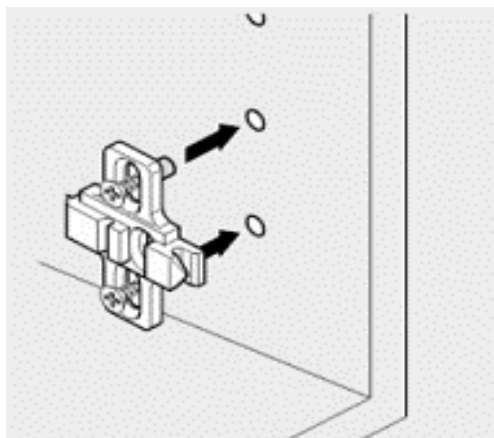

CONALCRI
Mobilă pe măsura ta !

USA L147/H718

pasul 1:
fixarea balamalelor pe usa
necesar feronerie:
2 balama aplicata cu amortizare
4 holsurub 3,5*18

pasul 2:
fixarea placutelor de balama
necesar feronerie:
2 placuta balama
4 eurosurub 6*13 (pt placuta balama)

stabilirea gaurilor in care se monteaza placuta se face dupa masurare

pasul 3:
clipsarea usii pe corp

reglare usa

activare amortizare

dezactivare amortizare

1 usa 718*147

continut pachet:

2 balama cu amortizare
2 placuta balama
4 holsurub 3,5*18
4 eurosurub 6*13