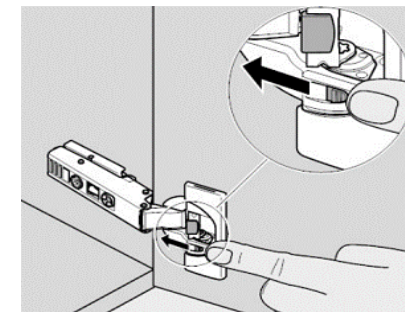

CONALCRI
Mobilă pe măsura ta !

USA L147/H718

pasul 1:
fixarea balamalelor pe usa
necesar feronerie:
2 balama aplicata cu amortizare
4 holsurub 3,5*18

pasul 2:
fixarea placutelor de balama
necesar feronerie:
2 placuta balama
4 eurosurub 6*13 (pt placuta balama)

stabilirea gaurilor in care se monteaza placuta se face dupa masurare

pasul 3:
clipsarea usii pe corp

reglare usa

activare amortizare

dezactivare amortizare

1 usa 718*147

continut pachet:

2 balama cu amortizare
2 placuta balama
4 holsurub 3,5*18
4 eurosurub 6*13