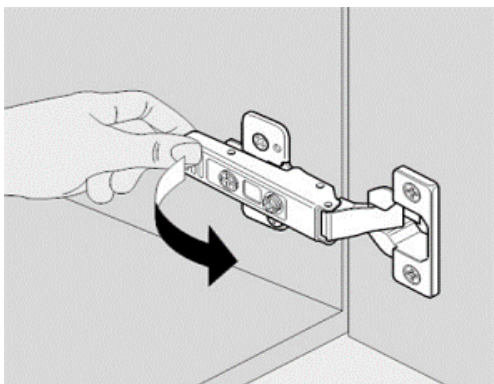

CONALCRI
Mobilă pe măsura ta !

USA L147/H718

pasul 1:
fixarea balamalelor pe usa
necesar feronerie:
2 balama aplicata cu amortizare
4 holsurub 3,5*18

pasul 2:
fixarea placutelor de balama
necesar feronerie:
2 placuta balama
4 eurosurub 6*13 (pt placuta balama)

stabilirea gaurilor in care se monteaza placuta se face dupa masurare

pasul 3:
clipsarea usii pe corp

reglare usa

activare amortizare

dezactivare amortizare

1 usa 718*147

continut pachet:

2 balama cu amortizare
2 placuta balama
4 holsurub 3,5*18
4 eurosurub 6*13