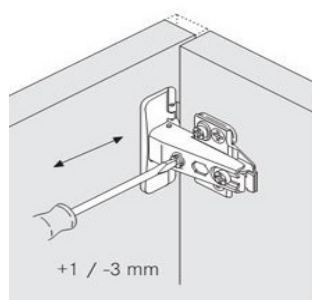

CONALCRI
Mobilă pe măsura ta !

USA L147/H718

pasul 1:
fixarea balamalelor pe usa
necesar feronerie:
2 balama aplicata cu amortizare
4 holsurub 3,5*18

pasul 2:
fixarea placutelor de balama
necesar feronerie:
2 placuta balama
4 eurosurub 6*13 (pt placuta balama)

stabilirea gaurilor in care se monteaza placuta se face dupa masurare

pasul 3:
clipsarea usii pe corp

reglare usa

activare amortizare

dezactivare amortizare

1 usa 718*147

continut pachet:

2 balama cu amortizare
2 placuta balama
4 holsurub 3,5*18
4 eurosurub 6*13