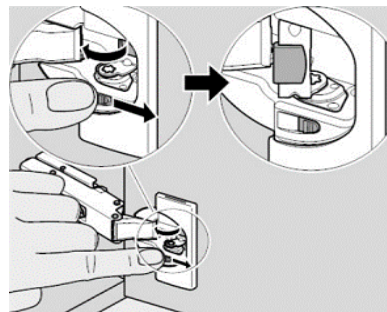

CONALCRI
Mobilă pe măsura ta !

USA L147/H718

pasul 1:
fixarea balamalelor pe usa
necesar feronerie:
2 balama aplicata cu amortizare
4 holsurub 3,5*18

pasul 2:
fixarea placutelor de balama
necesar feronerie:
2 placuta balama
4 eurosurub 6*13 (pt placuta balama)

stabilirea gaurilor in care se monteaza placuta se face dupa masurare

pasul 3:
clipsarea usii pe corp

reglare usa

activare amortizare

dezactivare amortizare

1 usa 718*147

continut pachet:

2 balama cu amortizare
2 placuta balama
4 holsurub 3,5*18
4 eurosurub 6*13