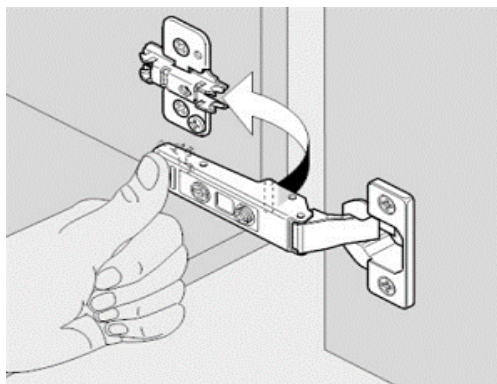

CONALCRI
Mobilă pe măsura ta !

USA L147/H718

pasul 1:
fixarea balamalelor pe usa
necesar feronerie:
2 balama aplicata cu amortizare
4 holsurub 3,5*18

pasul 2:
fixarea placutelor de balama
necesar feronerie:
2 placuta balama
4 eurosurub 6*13 (pt placuta balama)

stabilirea gaurilor in care se monteaza placuta se face dupa masurare

pasul 3:
clipsarea usii pe corp

reglare usa

activare amortizare

dezactivare amortizare

1 usa 718*147

continut pachet:

2 balama cu amortizare
2 placuta balama
4 holsurub 3,5*18
4 eurosurub 6*13