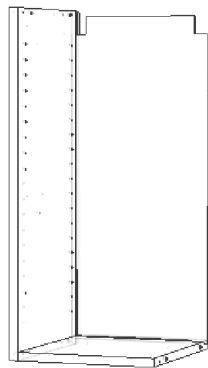

pasul 2:
introducerea PFL-ului in canal
necesar feronerie:

decuparile PFL-ului vor fi in sus

pasul 5:
clipsarea usii/usilor pe corp
vezi instructiuni usa

detalii introducere agatatori