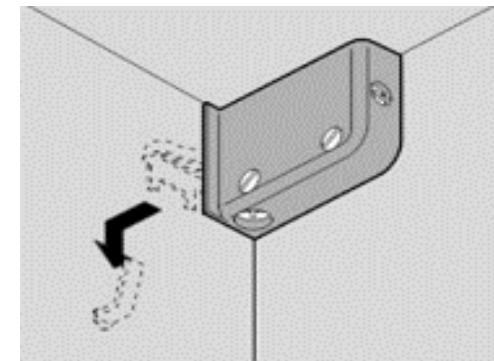

Maierus DN13 km 27.5 jud. Brasov

tel/fax: 0268 284 761

[office@conalcri.ro](mailto:office@conalcri.ro)

cod produs: CS150

**pasul 1:**  
asamblarea unei laterale cu inferioara  
**necesar feronerie:**  
2 confirmator 7\*50  
2 cep lemn

**pasul 2:**  
introducerea PFL-ului in canal  
**necesar feronerie:**

decuparile PFL-ului vor fi in sus

**pasul 5:**  
clipsarea usii/usilor pe corp  
vezi instructiuni usa

detalii introducere agatatori