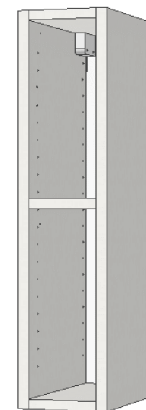

variante posibile impreuna cu acest corp:

1 usa universala st/dr, L147/H718  
impreuna cu pachetul: U150718

**CONALCRI**  
*Mobilă pe măsura ta !*

**CORP SUSPENDAT BUCATARIE L150/A320/H724**

sc CONALCRI PROD srl

Maierus DN13 km 27.5 jud. Brasov

tel/fax: 0268 284 761

[office@conalcri.ro](mailto:office@conalcri.ro)

cod produs: CS150

**pasul 1:**  
asamblarea unei laterale cu inferioara  
**necesar feronerie:**  
2 confirmator 7\*50  
2 cep lemn