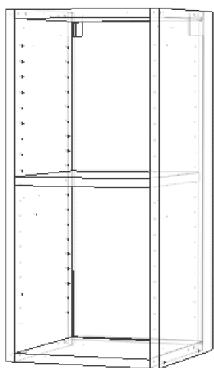

pasul 3:
asamblarea corpului
necesar feronerie:
6 confirmator 7*50
6 cep lemn
4 suport polita cu inel