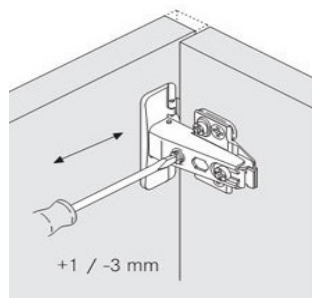

**CONALCRI**  
*Mobilă pe măsura ta !*

**USA L597/H558**

**pasul 1:**  
fixarea balamalelor pe usa  
**necesar feronerie:**  
2 balama aplicata cu amortizare  
4 holsurub 3,5\*18

**pasul 2:**  
fixarea placutelor de balama  
**necesar feronerie:**  
2 placuta balama  
4 eurosurub 6\*13 (pt placuta balama)

stabilirea gaurilor in care se monteaza placuta se face dupa masurare

**pasul 3:**  
clipsarea usii pe corp

reglare usa

activare amortizare

dezactivare amortizare

1 usa 558\*597

**continut pachet:**

2 balama cu amortizare  
2 placuta balama  
4 holsurub 3,5\*18  
4 eurosurub 6\*13