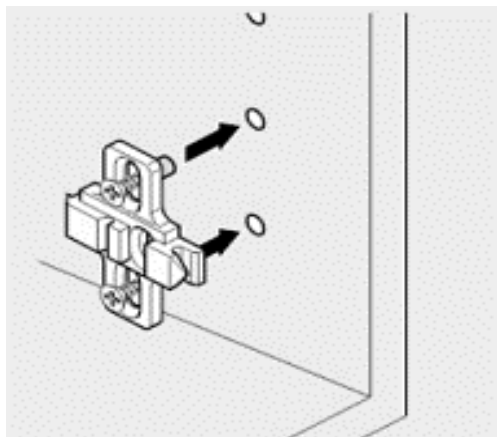

**CONALCRI**  
*Mobilă pe măsura ta !*

**USA L597/H558**

**pasul 1:**  
fixarea balamalelor pe usa  
**necesar feronerie:**  
2 balama aplicata cu amortizare  
4 holsurub 3,5\*18

**pasul 2:**  
fixarea placutelor de balama  
**necesar feronerie:**  
2 placuta balama  
4 eurosurub 6\*13 (pt placuta balama)

stabilirea gaurilor in care se monteaza placuta se face dupa masurare

**pasul 3:**  
clipsarea usii pe corp

reglare usa

activare amortizare

dezactivare amortizare

1 usa 558\*597

**continut pachet:**

2 balama cu amortizare  
2 placuta balama  
4 holsurub 3,5\*18  
4 eurosurub 6\*13