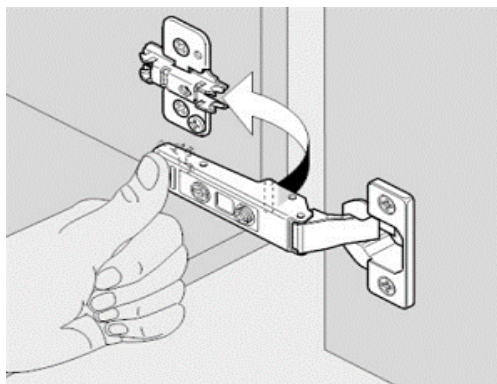

**CONALCRI**  
*Mobilă pe măsura ta !*

**USA L597/H558**

**pasul 1:**  
fixarea balamalelor pe usa  
**necesar feronerie:**  
2 balama aplicata cu amortizare  
4 holsurub 3,5\*18

**pasul 2:**  
fixarea placutelor de balama  
**necesar feronerie:**  
2 placuta balama  
4 eurosurub 6\*13 (pt placuta balama)

stabilirea gaurilor in care se monteaza placuta se face dupa masurare

**pasul 3:**  
clipsarea usii pe corp

reglare usa

activare amortizare

dezactivare amortizare

1 usa 558\*597

**continut pachet:**

2 balama cu amortizare  
2 placuta balama  
4 holsurub 3,5\*18  
4 eurosurub 6\*13