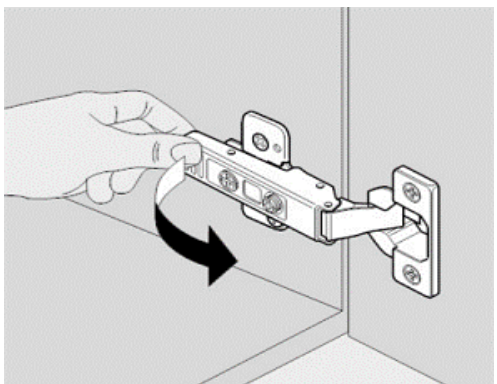

**CONALCRI**  
*Mobilă pe măsura ta !*

**USA L597/H558**

**pasul 1:**  
fixarea balamalelor pe usa  
**necesar feronerie:**  
2 balama aplicata cu amortizare  
4 holsurub 3,5\*18

**pasul 2:**  
fixarea placutelor de balama  
**necesar feronerie:**  
2 placuta balama  
4 eurosurub 6\*13 (pt placuta balama)

stabilirea gaurilor in care se monteaza placuta se face dupa masurare

**pasul 3:**  
clipsarea usii pe corp

reglare usa

activare amortizare

dezactivare amortizare

1 usa 558\*597

**continut pachet:**

2 balama cu amortizare  
2 placuta balama  
4 holsurub 3,5\*18  
4 eurosurub 6\*13