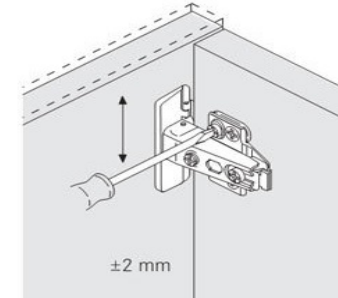

**CONALCRI**  
*Mobilă pe măsura ta !*

**USA L597/H558**

**pasul 1:**  
fixarea balamalelor pe usa  
**necesar feronerie:**  
2 balama aplicata cu amortizare  
4 holsurub 3,5\*18

**pasul 2:**  
fixarea placutelor de balama  
**necesar feronerie:**  
2 placuta balama  
4 eurosurub 6\*13 (pt placuta balama)

stabilirea gaurilor in care se monteaza placuta se face dupa masurare

**pasul 3:**  
clipsarea usii pe corp

reglare usa

activare amortizare

dezactivare amortizare

1 usa 558\*597

**continut pachet:**

2 balama cu amortizare  
2 placuta balama  
4 holsurub 3,5\*18  
4 eurosurub 6\*13