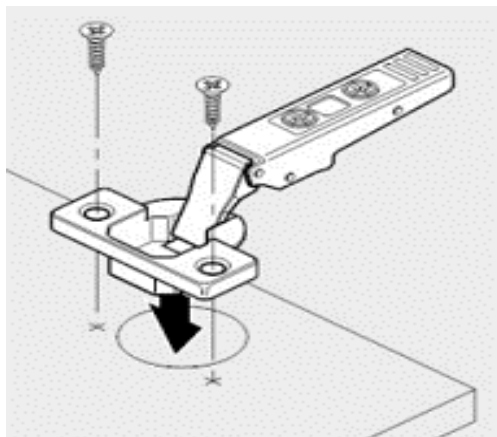

**CONALCRI**  
*Mobilă pe măsura ta !*

**USA L597/H558**

**pasul 1:**  
fixarea balamalelor pe usa  
**necesar feronerie:**  
2 balama aplicata cu amortizare  
4 holsurub 3,5\*18

**pasul 2:**  
fixarea placutelor de balama  
**necesar feronerie:**  
2 placuta balama  
4 eurosurub 6\*13 (pt placuta balama)

stabilirea gaurilor in care se monteaza placuta se face dupa masurare

**pasul 3:**  
clipsarea usii pe corp

reglare usa

activare amortizare

dezactivare amortizare

1 usa 558\*597

**continut pachet:**

2 balama cu amortizare  
2 placuta balama  
4 holsurub 3,5\*18  
4 eurosurub 6\*13