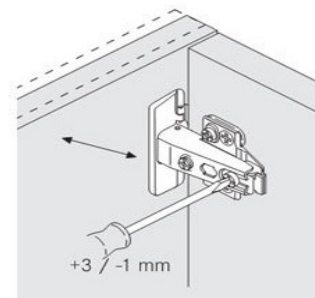

**CONALCRI**  
*Mobilă pe măsura ta !*

**USA L597/H558**

**pasul 1:**  
fixarea balamalelor pe usa  
**necesar feronerie:**  
2 balama aplicata cu amortizare  
4 holsurub 3,5\*18

**pasul 2:**  
fixarea placutelor de balama  
**necesar feronerie:**  
2 placuta balama  
4 eurosurub 6\*13 (pt placuta balama)

stabilirea gaurilor in care se monteaza placuta se face dupa masurare

**pasul 3:**  
clipsarea usii pe corp

reglare usa

activare amortizare

dezactivare amortizare

1 usa 558\*597

**continut pachet:**

2 balama cu amortizare  
2 placuta balama  
4 holsurub 3,5\*18  
4 eurosurub 6\*13