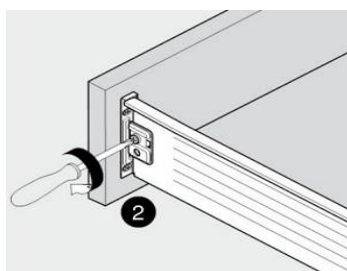

**pasul 5:**

fixarea lonjeronului de sertar

**pasul 6:**

introducerea sertarului in corp

**reglare sertar****pasul 3:**

fixarea piesei de amortizare sub sertar
necesar feronerie:
 3 surub lemn SPAX cap inecat , 3.5x16

**pasul 4:**

fixarea cuplajelor pe fata de sertar
necesar feronerie:
 4 surub Lemn SPAX cap inecat ,

**continut pachet:**

1 fata sertar 398*597
 1 fund sertar 533*448
 1 spate sertar 533*191

1 set glisiera Metabox M
 1 cuplaj front stanga
 1 cuplaj front dreapta
 2 capac acoperire cuplaj METABOX
 1 amortizor Blumotion pentru sertar Metabox
 1 set lonjeron Metabox
 15 surub lemn SPAX cap inecat , 3.5x16
 8 surub Lemn SPAX cap inecat , 3.5x18
 6 eurosurub, Blu 6 x 14.5 mm , nichelat