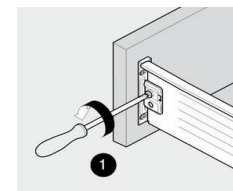

SERTAR L597/H398

pasul 1:

montarea glisierii si amortizarii pe corp
necesar feronerie:
 4 surub Lemn SPAX cap inecat , 3.5x18
 6 eurosurub, Blu 6 x 14.5 mm , nichelat

**pasul 2:**

asamblarea sertarului
necesar feronerie:
 8 surub lemn SPAX cap inecat , 3.5x16

**pasul 5:**

fixarea lonjeronului de sertar

**pasul 6:**

introducerea sertarului in corp

**reglare sertar****pasul 3:**

fixarea piesei de amortizare sub sertar
necesar feronerie:
 3 surub lemn SPAX cap inecat , 3.5x16