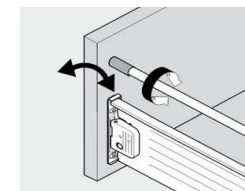

SERTAR L597/H398

pasul 1:

montarea glisierii si amortizarii pe corp
necesar feronerie:
 4 surub Lemn SPAX cap inecat , 3.5x18
 6 eurosurub, Blu 6 x 14.5 mm , nichelat

**pasul 2:**

asamblarea sertarului
necesar feronerie:
 8 surub lemn SPAX cap inecat , 3.5x16

**pasul 5:**

fixarea lonjeronului de sertar

**pasul 6:**

introducerea sertarului in corp

**reglare sertar****pasul 3:**

fixarea piesei de amortizare sub sertar
necesar feronerie:
 3 surub lemn SPAX cap inecat , 3.5x16