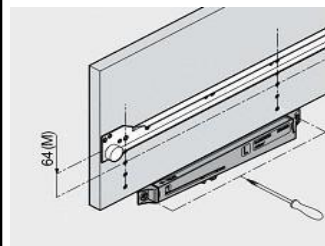

SERTAR L597/H398

pasul 1:

montarea glisierii si amortizarii pe corp
necesar feronerie:
 4 surub Lemn SPAX cap inecat , 3.5x18
 6 eurosurub, Blu 6 x 14.5 mm , nichelat

**pasul 2:**

asamblarea sertarului
necesar feronerie:
 8 surub lemn SPAX cap inecat , 3.5x16

**pasul 5:**

fixarea lonjeronului de sertar

**pasul 6:**

introducerea sertarului in corp

**reglare sertar****pasul 3:**

fixarea piesei de amortizare sub sertar
necesar feronerie:
 3 surub lemn SPAX cap inecat , 3.5x16

**pasul 4:**

fixarea cuplajelor pe fata de sertar
necesar feronerie:
 4 surub Lemn SPAX cap inecat ,

**continut pachet:**

1 fata sertar 398*597
 1 fund sertar 533*448
 1 spate sertar 533*191

1 set glisiera Metabox M
 1 cuplaj front stanga
 1 cuplaj front dreapta
 2 capac acoperire cuplaj METABOX
 1 amortizor Blumotion pentru sertar Metabox
 1 set lonjeron Metabox
 15 surub lemn SPAX cap inecat , 3.5x16
 8 surub Lemn SPAX cap inecat , 3.5x18
 6 eurosurub, Blu 6 x 14.5 mm , nichelat