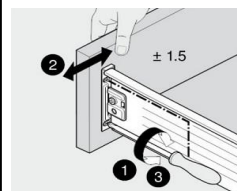

SERTAR L597/H398

pasul 1:

montarea glisierii si amortizarii pe corp
necesar feronerie:
 4 surub Lemn SPAX cap inecat , 3.5x18
 6 eurosurub, Blu 6 x 14.5 mm , nichelat

**pasul 2:**

asamblarea sertarului
necesar feronerie:
 8 surub lemn SPAX cap inecat , 3.5x16

**pasul 5:**

fixarea lonjeronului de sertar

**pasul 6:**

introducerea sertarului in corp

**reglare sertar****pasul 3:**

fixarea piesei de amortizare sub sertar
necesar feronerie:
 3 surub lemn SPAX cap inecat , 3.5x16