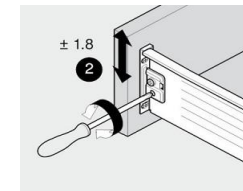

SERTAR L597/H398

pasul 1:

montarea glisierii si amortizarii pe corp
necesar feronerie:
 4 surub Lemn SPAX cap inecat , 3.5x18
 6 eurosurub, Blu 6 x 14.5 mm , nichelat

**pasul 2:**

asamblarea sertarului
necesar feronerie:
 8 surub lemn SPAX cap inecat , 3.5x16

**pasul 5:**

fixarea lonjeronului de sertar

**pasul 6:**

introducerea sertarului in corp

**reglare sertar****pasul 3:**

fixarea piesei de amortizare sub sertar
necesar feronerie:
 3 surub lemn SPAX cap inecat , 3.5x16