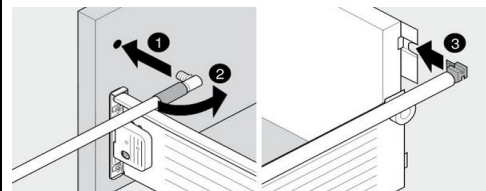

pasul 5:

fixarea lonjeronului de sertar