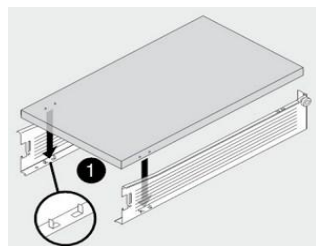

SERTAR L597/H398

pasul 1:

montarea glisierii si amortizarii pe corp
necesar feronerie:
 4 surub Lemn SPAX cap inecat , 3.5x18
 6 eurosurub, Blu 6 x 14.5 mm , nichelat

**pasul 2:**

asamblarea sertarului
necesar feronerie:
 8 surub lemn SPAX cap inecat , 3.5x16

**pasul 5:**

fixarea lonjeronului de sertar

**pasul 6:**

introducerea sertarului in corp

**reglare sertar****pasul 3:**

fixarea piesei de amortizare sub sertar
necesar feronerie:
 3 surub lemn SPAX cap inecat , 3.5x16

**pasul 4:**

fixarea cuplajelor pe fata de sertar
necesar feronerie:
 4 surub Lemn SPAX cap inecat ,

**continut pachet:**

1 fata sertar 398*597
 1 fund sertar 533*448
 1 spate sertar 533*191

1 set glisiera Metabox M
 1 cuplaj front stanga
 1 cuplaj front dreapta
 2 capac acoperire cuplaj METABOX
 1 amortizor Blumotion pentru sertar Metabox
 1 set lonjeron Metabox
 15 surub lemn SPAX cap inecat , 3.5x16
 8 surub Lemn SPAX cap inecat , 3.5x18
 6 eurosurub, Blu 6 x 14.5 mm , nichelat