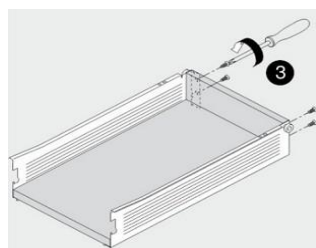

SERTAR L597/H398

pasul 1:

montarea glisierii si amortizarii pe corp
necesar feronerie:
 4 surub Lemn SPAX cap inecat , 3.5x18
 6 eurosurub, Blu 6 x 14.5 mm , nichelat

**pasul 2:**

asamblarea sertarului
necesar feronerie:
 8 surub lemn SPAX cap inecat , 3.5x16

**pasul 5:**

fixarea lonjeronului de sertar

**pasul 6:**

introducerea sertarului in corp

**reglare sertar****pasul 3:**

fixarea piesei de amortizare sub sertar
necesar feronerie:
 3 surub lemn SPAX cap inecat , 3.5x16

**pasul 4:**

fixarea cuplajelor pe fata de sertar
necesar feronerie:
 4 surub Lemn SPAX cap inecat ,

**continut pachet:**

1 fata sertar 398*597
 1 fund sertar 533*448
 1 spate sertar 533*191

1 set glisiera Metabox M
 1 cuplaj front stanga
 1 cuplaj front dreapta
 2 capac acoperire cuplaj METABOX
 1 amortizor Blumotion pentru sertar Metabox
 1 set lonjeron Metabox
 15 surub lemn SPAX cap inecat , 3.5x16
 8 surub Lemn SPAX cap inecat , 3.5x18
 6 eurosurub, Blu 6 x 14.5 mm , nichelat