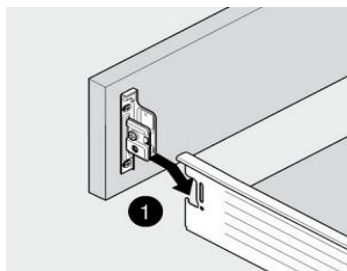

**pasul 5:**

fixarea lonjeronului de sertar

**pasul 6:**

introducerea sertarului in corp

**reglare sertar****pasul 3:**

fixarea piesei de amortizare sub sertar
necesar feronerie:
 3 surub lemn SPAX cap inecat , 3.5x16

**pasul 4:**

fixarea cuplajelor pe fata de sertar
necesar feronerie:
 4 surub Lemn SPAX cap inecat ,

**continut pachet:**

1 fata sertar 398*597
 1 fund sertar 533*448
 1 spate sertar 533*191

1 set glisiera Metabox M
 1 cuplaj front stanga
 1 cuplaj front dreapta
 2 capac acoperire cuplaj METABOX
 1 amortizor Blumotion pentru sertar Metabox
 1 set lonjeron Metabox
 15 surub lemn SPAX cap inecat , 3.5x16
 8 surub Lemn SPAX cap inecat , 3.5x18
 6 eurosurub, Blu 6 x 14.5 mm , nichelat