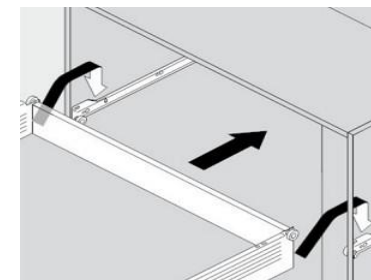

SERTAR L597/H398

pasul 1:

montarea glisierii si amortizarii pe corp
necesar feronerie:
 4 surub Lemn SPAX cap inecat , 3.5x18
 6 eurosurub, Blu 6 x 14.5 mm , nichelat

**pasul 2:**

asamblarea sertarului
necesar feronerie:
 8 surub lemn SPAX cap inecat , 3.5x16

**pasul 5:**

fixarea lonjeronului de sertar

**pasul 6:**

introducerea sertarului in corp

**reglare sertar****pasul 3:**

fixarea piesei de amortizare sub sertar
necesar feronerie:
 3 surub lemn SPAX cap inecat , 3.5x16

**pasul 4:**

fixarea cuplajelor pe fata de sertar
necesar feronerie:
 4 surub Lemn SPAX cap inecat ,

**continut pachet:**

1 fata sertar 398*597
 1 fund sertar 533*448
 1 spate sertar 533*191

1 set glisiera Metabox M
 1 cuplaj front stanga
 1 cuplaj front dreapta
 2 capac acoperire cuplaj METABOX
 1 amortizor Blumotion pentru sertar Metabox
 1 set lonjeron Metabox
 15 surub lemn SPAX cap inecat , 3.5x16
 8 surub Lemn SPAX cap inecat , 3.5x18
 6 eurosurub, Blu 6 x 14.5 mm , nichelat