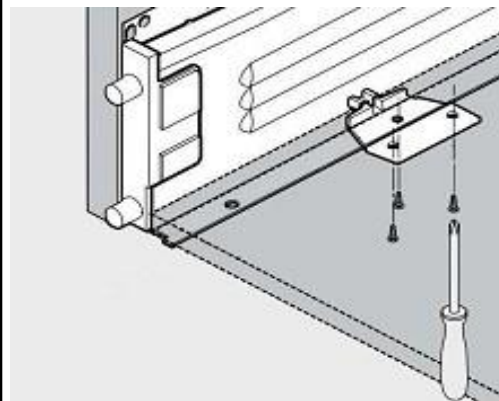

**pasul 5:**

fixarea lonjeronului de sertar

**pasul 6:**

introducerea sertarului in corp

**reglare sertar****pasul 3:**

fixarea piesei de amortizare sub sertar
necesar feronerie:
 3 surub lemn SPAX cap inecat , 3.5x16

**pasul 4:**

fixarea cuplajelor pe fata de sertar
necesar feronerie:
 4 surub Lemn SPAX cap inecat ,

**continut pachet:**

1 fata sertar 398*597
 1 fund sertar 533*448
 1 spate sertar 533*191

1 set glisiera Metabox M
 1 cuplaj front stanga
 1 cuplaj front dreapta
 2 capac acoperire cuplaj METABOX
 1 amortizor Blumotion pentru sertar Metabox
 1 set lonjeron Metabox
 15 surub lemn SPAX cap inecat , 3.5x16
 8 surub Lemn SPAX cap inecat , 3.5x18
 6 eurosurub, Blu 6 x 14.5 mm , nichelat