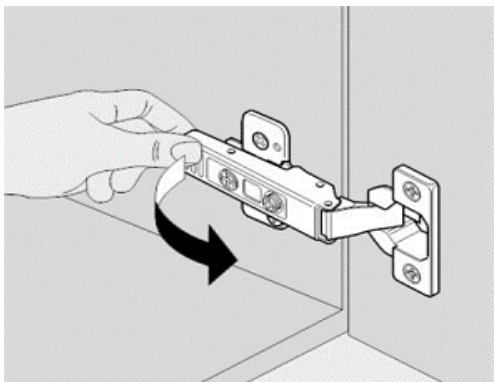

USA L597/H708

NETT FRONT SRL

Jud. Mureș, Vidrasău nr. 1/F, 547612

Telefon: +40 265 311 728

Email: office@bucatariemodulara.ro

ATENȚIE: manerul este prezentat cu titlu orientativ

cod produs: U600708

pasul 1:
fixarea balamalelor pe usa
necesar feronerie:
2 Balama corp frigider Blum Modul
4 Surub Lemn SPAX cap inecat , 3.5x18

pasul 2:
fixarea placutelor de balama
necesar feronerie:
2 Placuta fixare in cruce Blum Clip Expando
2 Surub Lemn SPAX (pt placuta balama)

stabilirea gaurilor in care se monteaza placuta se face dupa masurare

pasul 3:
clipsarea usii pe corp

reglare usa

activare amortizare

dezactivare amortizare

1 usa 708*597

continut pachet:

2 Balama corp frigider Blum Modul dreapta aplicata cu arc
2 Placuta fixare in cruce Blum Clip Expando , 0mm
4 Surub Lemn SPAX cap inecat , 3.5x18
6 Eurosurub, Blu 6 x 14.5 mm , nichelat