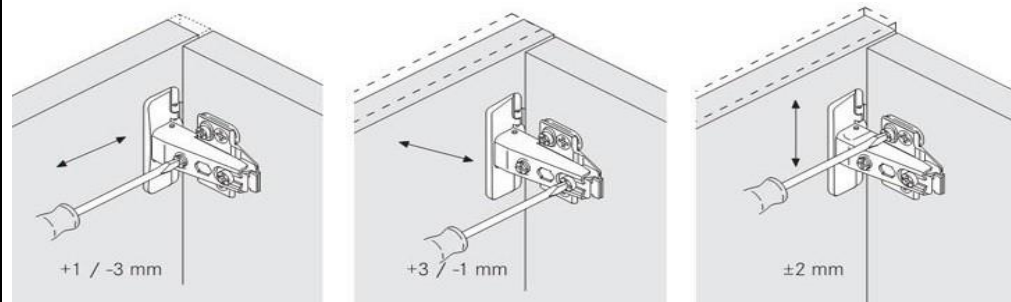

pasul 2:
fixarea placutelor de balama
necesar feronerie:
2 Placuta fixare in cruce Blum Clip Expando
2 Surub Lemn SPAX (pt placuta balama)

stabilirea gaurilor in care se monteaza placuta se face dupa masurare

pasul 3:
clipsarea usii pe corp

reglare usa

activare amortizare

dezactivare amortizare

1 usa 708*597

continut pachet:

2 Balama corp frigider Blum Modul dreapta aplicata cu arc
2 Placuta fixare in cruce Blum Clip Expando , 0mm
4 Surub Lemn SPAX cap inecat , 3.5x18
6 Eurosurub, Blu 6 x 14.5 mm , nichelat