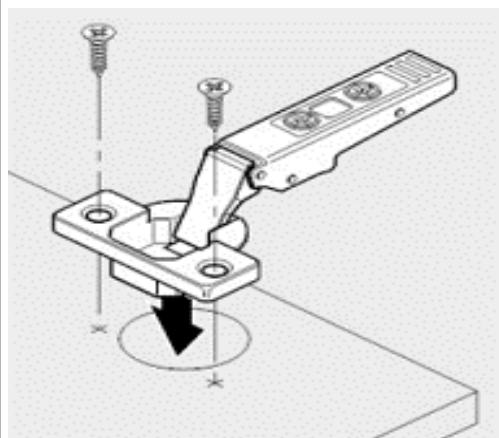

USA L597/H708

NETT FRONT SRL

Jud. Mureș, Vidrasău nr. 1/F, 547612

Telefon: +40 265 311 728

Email: office@bucatariemodulara.ro

ATENȚIE: manerul este prezentat cu titlu orientativ

cod produs: U600708

pasul 1:
fixarea balamalelor pe usa
necesar feronerie:
2 Balama corp frigider Blum Modul
4 Surub Lemn SPAX cap inecat , 3.5x18

pasul 2:
fixarea placutelor de balama
necesar feronerie:
2 Placuta fixare in cruce Blum Clip Expando
2 Surub Lemn SPAX (pt placuta balama)

stabilirea gaurilor in care se monteaza placuta se face dupa masurare

pasul 3:
clipsarea usii pe corp

reglare usa

activare amortizare

dezactivare amortizare

1 usa 708*597

continut pachet:

2 Balama corp frigider Blum Modul dreapta aplicata cu arc
2 Placuta fixare in cruce Blum Clip Expando , 0mm
4 Surub Lemn SPAX cap inecat , 3.5x18
6 Eurosurub, Blu 6 x 14.5 mm , nichelat