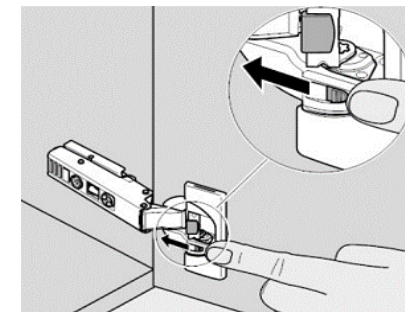

pasul 2:
fixarea placutelor de balama
necesar feronerie:
2 Placuta fixare in cruce Blum Clip Expando
2 Surub Lemn SPAX (pt placuta balama)

stabilirea gaurilor in care se monteaza placuta se face dupa masurare

pasul 3:
clipsarea usii pe corp

reglare usa

activare amortizare

dezactivare amortizare

1 usa 708*597

continut pachet:

2 Balama corp frigider Blum Modul dreapta aplicata cu arc
2 Placuta fixare in cruce Blum Clip Expando , 0mm
4 Surub Lemn SPAX cap inecat , 3.5x18
6 Eurosurub, Blu 6 x 14.5 mm , nichelat