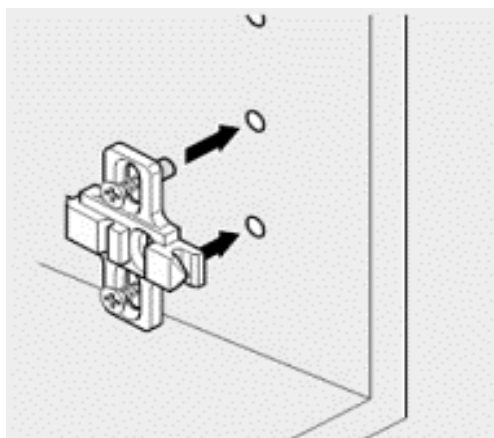

USA L597/H708

NETT FRONT SRL

Jud. Mureș, Vidrasău nr. 1/F, 547612

Telefon: +40 265 311 728

Email: office@bucatariemodulara.ro

ATENȚIE: manerul este prezentat cu titlu orientativ

cod produs: U600708

pasul 1:
fixarea balamalelor pe usa
necesar feronerie:
2 Balama corp frigider Blum Modul
4 Surub Lemn SPAX cap inecat , 3.5x18

pasul 2:
fixarea placutelor de balama
necesar feronerie:
2 Placuta fixare in cruce Blum Clip Expando
2 Surub Lemn SPAX (pt placuta balama)

stabilirea gaurilor in care se monteaza placuta se face dupa masurare

pasul 3:
clipsarea usii pe corp

reglare usa

activare amortizare

dezactivare amortizare

1 usa 708*597

continut pachet:

2 Balama corp frigider Blum Modul dreapta aplicata cu arc
2 Placuta fixare in cruce Blum Clip Expando , 0mm
4 Surub Lemn SPAX cap inecat , 3.5x18
6 Eurosurub, Blu 6 x 14.5 mm , nichelat