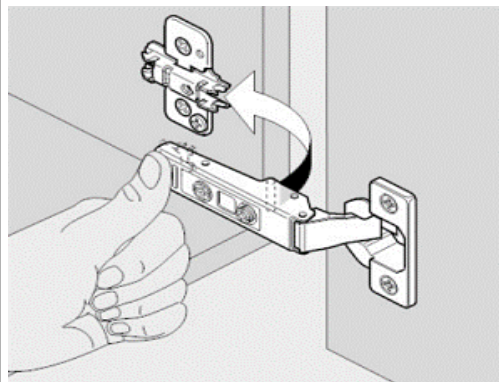

USA L597/H708

NETT FRONT SRL

Jud. Mureș, Vidrasău nr. 1/F, 547612

Telefon: +40 265 311 728

Email: office@bucatariemodulara.ro

ATENȚIE: manerul este prezentat cu titlu orientativ

cod produs: U600708

pasul 1:
fixarea balamalelor pe usa
necesar feronerie:
2 Balama corp frigider Blum Modul
4 Surub Lemn SPAX cap inecat , 3.5x18

pasul 2:
fixarea placutelor de balama
necesar feronerie:
2 Placuta fixare in cruce Blum Clip Expando
2 Surub Lemn SPAX (pt placuta balama)

stabilirea gaurilor in care se monteaza placuta se face dupa masurare

pasul 3:
clipsarea usii pe corp

reglare usa

activare amortizare

dezactivare amortizare

1 usa 708*597

continut pachet:

2 Balama corp frigider Blum Modul dreapta aplicata cu arc
2 Placuta fixare in cruce Blum Clip Expando , 0mm
4 Surub Lemn SPAX cap inecat , 3.5x18
6 Eurosurub, Blu 6 x 14.5 mm , nichelat