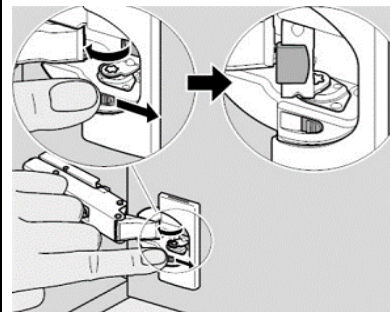

pasul 2:
fixarea placutelor de balama
necesar feronerie:
2 Placuta fixare in cruce Blum Clip Expando
2 Surub Lemn SPAX (pt placuta balama)

stabilirea gaurilor in care se monteaza placuta se face dupa masurare

pasul 3:
clipsarea usii pe corp

reglare usa

activare amortizare

dezactivare amortizare

1 usa 708*597

continut pachet:

2 Balama corp frigider Blum Modul dreapta aplicata cu arc
2 Placuta fixare in cruce Blum Clip Expando , 0mm
4 Surub Lemn SPAX cap inecat , 3.5x18
6 Eurosurub, Blu 6 x 14.5 mm , nichelat