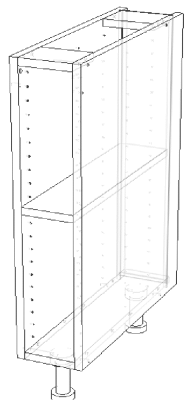

variante posibile impreuna cu acest corp:

1 usa universala st/dr, L147/H718
impreuna cu pachetul: U150718

1 sertar JOLY st/dr, L147/H718
impreuna cu pachetul: S150718

CONALCRI
Mobilă pe măsura ta !

CORP INFERIOR BUCATARIE L150/A510/H724

2 picior H120

8 holsurub 3,5*18

**pasul 2:**

asamblarea corpului

necesar feronerie:

8 confirmator 7*50

12 cep lem

**pasul 3:**

glisarea PFL-ului in canalul din spate

necesar feronerie:

2 holsurub 2,5*25 (pfl/legatura spate)

4 suport polita (raft)

**pasul 4:**

clipsarea usii pe corp sau

introducerea sertarului JOLY

vezi instructiuni usa sau sertar JOLY

continut pachet:

1 PAL placa inferioara 114*510

2 PAL perete lateral 724*510

2 PAL legatura 114*96

1 PAL raft 114*480

1 PFL spate 712*126

2 picior plastic negru H120

1 cheie hexagonala