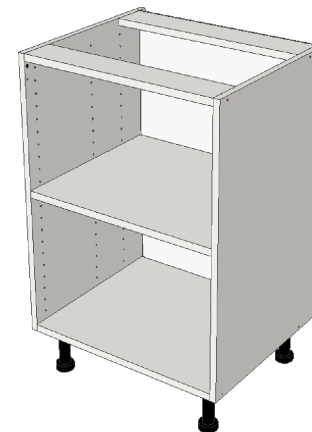

variante posibile impreuna cu acest corp:

1 usa universala st/dr, L397/H718  
impreuna cu pachetul: U400718

1 usa universala st/dr L397/H558 si 1 sertar L397/H157  
impreuna cu pachetele: U400558 si S400157

2 sertare L397/H157 si 1 sertar cu lonjeron L397/H398  
impreuna cu pachetele: S400157 x 2 buc si S400398

**CONALCRI**  
*Mobilă pe măsura ta !*

**CORP INFERIOR BUCATARIE L400/A510/H724**

sc CONALCRI PROD srl