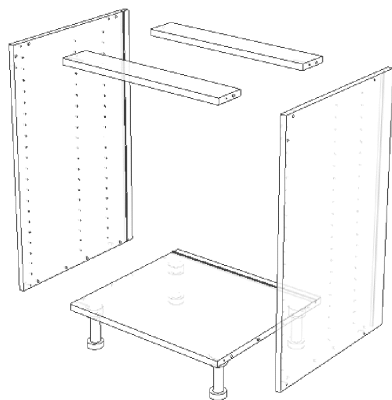

4 picior H120

16 holsurub 3,5\*18

**pasul 2:**

asamblarea corpului

**necesar feronerie:**

8 confirmator 7\*50

12 cep lemn

**pasul 3:**

glisarea PFL-ului in canalul din spate

**necesar feronerie:**

4 holsurub 2,5\*25 (pfl/legatura spate)

4 suport polita (raft)

**pasul 4:**

clipsarea usii pe corp si/sau

introducerea sertarelor

vezi instructiuni usa si/sau sertare