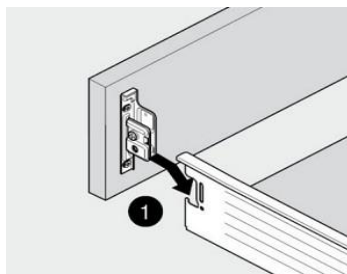

### SERTAR L397/H398

**pasul 1:**  
montarea glisierii si amortizarii pe corp  
**necesar feronerie:**  
4 surub Lemn SPAX cap inecat , 3.5x18

**pasul 2:**  
asamblarea sertarului  
**necesar feronerie:**  
8 surub lemn SPAX cap inecat , 3.5x16

**pasul 3:**  
fixarea piesei de amortizare sub sertar  
**necesar feronerie:**  
3 surub lemn SPAX cap inecat , 3.5x16

**pasul 4:**  
fixarea cuplajelor pe fata de sertar  
**necesar feronerie:**  
4 surub Lemn SPAX cap inecat , 3.5x18