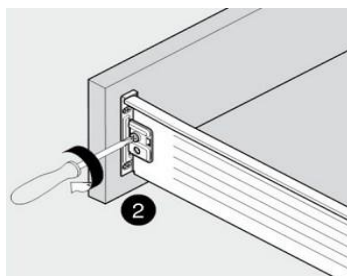

### SERTAR L397/H398

**pasul 1:**  
montarea glisierii si amortizarii pe corp  
**necesar feronerie:**  
4 surub Lemn SPAX cap inecat , 3.5x18

**pasul 2:**  
asamblarea sertarului  
**necesar feronerie:**  
8 surub lemn SPAX cap inecat , 3.5x16

**pasul 3:**  
fixarea piesei de amortizare sub sertar  
**necesar feronerie:**  
3 surub lemn SPAX cap inecat , 3.5x16

**pasul 4:**  
fixarea cuplajelor pe fata de sertar  
**necesar feronerie:**  
4 surub Lemn SPAX cap inecat , 3.5x18