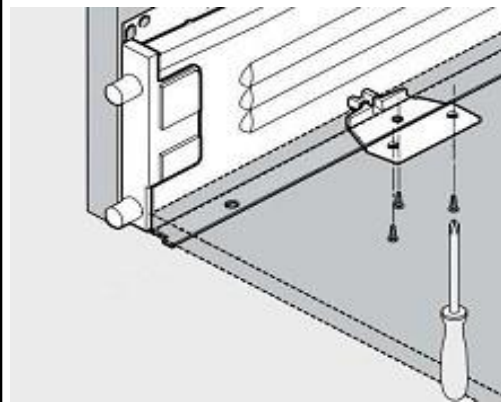

pasul 3:
fixarea piesei de amortizare sub sertar
necesar feronerie:
3 surub lemn SPAX cap inecat , 3.5x16

pasul 4:
fixarea cuplajelor pe fata de sertar
necesar feronerie:
4 surub Lemn SPAX cap inecat , 3.5x18