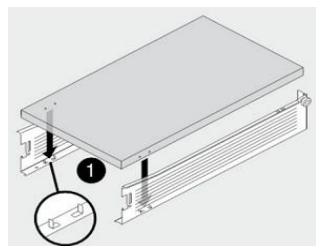

### SERTAR L397/H398

**pasul 1:**  
montarea glisierii si amortizarii pe corp  
**necesar feronerie:**  
4 surub Lemn SPAX cap inecat , 3.5x18

**pasul 2:**  
asamblarea sertarului  
**necesar feronerie:**  
8 surub lemn SPAX cap inecat , 3.5x16

**pasul 3:**  
fixarea piesei de amortizare sub sertar  
**necesar feronerie:**  
3 surub lemn SPAX cap inecat , 3.5x16

**pasul 4:**  
fixarea cuplajelor pe fata de sertar  
**necesar feronerie:**  
4 surub Lemn SPAX cap inecat , 3.5x18

**pasul 5:**  
fixarea lonjeronului de sertar

**pasul 6:**  
introducerea sertarului in corp

reglare sertar

1 fata sertar 398\*397  
1 fund sertar 383\*448  
1 spate sertar 383\*191

**continut pachet:**

1 set glisiera Metabox M  
1 cuplaj front stanga  
1 cuplaj front dreapta  
2 capac acoperire cuplaj METABOX  
1 amortizor Blumotion pentru sertar Metabox  
1 set lonjeron Metabox  
15 surub lemn SPAX cap inecat , 3.5x16  
8 surub Lemn SPAX cap inecat , 3.5x18