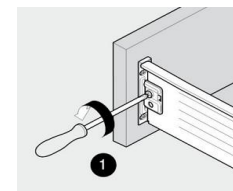

reglare sertar