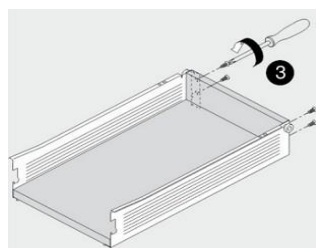

### SERTAR L397/H398

**pasul 1:**  
montarea glisierii si amortizarii pe corp  
**necesar feronerie:**  
4 surub Lemn SPAX cap inecat , 3.5x18

**pasul 2:**  
asamblarea sertarului  
**necesar feronerie:**  
8 surub lemn SPAX cap inecat , 3.5x16

**pasul 3:**  
fixarea piesei de amortizare sub sertar  
**necesar feronerie:**  
3 surub lemn SPAX cap inecat , 3.5x16

**pasul 4:**  
fixarea cuplajelor pe fata de sertar  
**necesar feronerie:**  
4 surub Lemn SPAX cap inecat , 3.5x18

**pasul 5:**  
fixarea lonjeronului de sertar

**pasul 6:**  
introducerea sertarului in corp

reglare sertar

1 fata sertar 398\*397  
1 fund sertar 383\*448  
1 spate sertar 383\*191

**continut pachet:**

1 set glisiera Metabox M  
1 cuplaj front stanga  
1 cuplaj front dreapta  
2 capac acoperire cuplaj METABOX  
1 amortizor Blumotion pentru sertar Metabox  
1 set lonjeron Metabox  
15 surub lemn SPAX cap inecat , 3.5x16  
8 surub Lemn SPAX cap inecat , 3.5x18