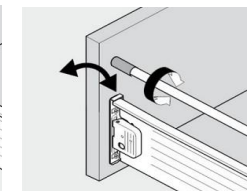

**pasul 3:**  
fixarea piesei de amortizare sub sertar  
**necesar feronerie:**  
3 surub lemn SPAX cap inecat , 3.5x16

**pasul 4:**  
fixarea cuplajelor pe fata de sertar  
**necesar feronerie:**  
4 surub Lemn SPAX cap inecat , 3.5x18

**pasul 5:**  
fixarea lonjeronului de sertar

**pasul 6:**  
introducerea sertarului in corp

reglare sertar

1 fata sertar 398\*397  
1 fund sertar 383\*448  
1 spate sertar 383\*191

**continut pachet:**

1 set glisiera Metabox M  
1 cuplaj front stanga  
1 cuplaj front dreapta  
2 capac acoperire cuplaj METABOX  
1 amortizor Blumotion pentru sertar Metabox  
1 set lonjeron Metabox  
15 surub lemn SPAX cap inecat , 3.5x16  
8 surub Lemn SPAX cap inecat , 3.5x18