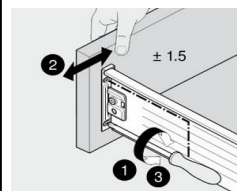

**pasul 3:**  
fixarea piesei de amortizare sub sertar  
**necesar feronerie:**  
3 surub lemn SPAX cap inecat , 3.5x16

**pasul 4:**  
fixarea cuplajelor pe fata de sertar  
**necesar feronerie:**  
4 surub Lemn SPAX cap inecat , 3.5x18

**pasul 5:**  
fixarea lonjeronului de sertar

**pasul 6:**  
introducerea sertarului in corp

reglare sertar

1 fata sertar 398\*397  
1 fund sertar 383\*448  
1 spate sertar 383\*191

**continut pachet:**

1 set glisiera Metabox M  
1 cuplaj front stanga  
1 cuplaj front dreapta  
2 capac acoperire cuplaj METABOX  
1 amortizor Blumotion pentru sertar Metabox  
1 set lonjeron Metabox  
15 surub lemn SPAX cap inecat , 3.5x16  
8 surub Lemn SPAX cap inecat , 3.5x18