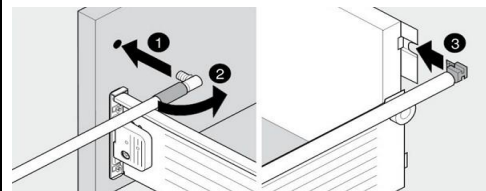

pasul 5:
fixarea lonjeronului de sertar

pasul 6:
introducerea sertarului in corp