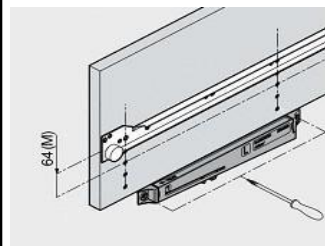

### SERTAR L397/H398

**pasul 1:**  
montarea glisierii si amortizarii pe corp  
**necesar feronerie:**  
4 surub Lemn SPAX cap inecat , 3.5x18

**pasul 2:**  
asamblarea sertarului  
**necesar feronerie:**  
8 surub lemn SPAX cap inecat , 3.5x16

**pasul 3:**  
fixarea piesei de amortizare sub sertar  
**necesar feronerie:**  
3 surub lemn SPAX cap inecat , 3.5x16

**pasul 4:**  
fixarea cuplajelor pe fata de sertar  
**necesar feronerie:**  
4 surub Lemn SPAX cap inecat , 3.5x18