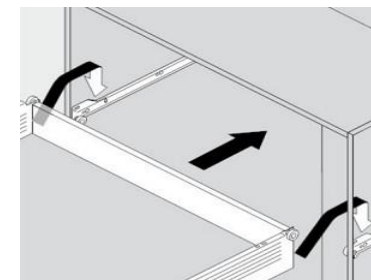

**pasul 3:**  
fixarea piesei de amortizare sub sertar  
**necesar feronerie:**  
3 surub lemn SPAX cap inecat , 3.5x16

**pasul 4:**  
fixarea cuplajelor pe fata de sertar  
**necesar feronerie:**  
4 surub Lemn SPAX cap inecat , 3.5x18

**pasul 5:**  
fixarea lonjeronului de sertar

**pasul 6:**  
introducerea sertarului in corp

reglare sertar

1 fata sertar 398\*397  
1 fund sertar 383\*448  
1 spate sertar 383\*191

**continut pachet:**

1 set glisiera Metabox M  
1 cuplaj front stanga  
1 cuplaj front dreapta  
2 capac acoperire cuplaj METABOX  
1 amortizor Blumotion pentru sertar Metabox  
1 set lonjeron Metabox  
15 surub lemn SPAX cap inecat , 3.5x16  
8 surub Lemn SPAX cap inecat , 3.5x18