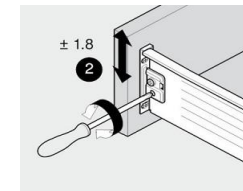

**pasul 3:**  
fixarea piesei de amortizare sub sertar  
**necesar feronerie:**  
3 surub lemn SPAX cap inecat , 3.5x16

**pasul 4:**  
fixarea cuplajelor pe fata de sertar  
**necesar feronerie:**  
4 surub Lemn SPAX cap inecat , 3.5x18

**pasul 5:**  
fixarea lonjeronului de sertar

**pasul 6:**  
introducerea sertarului in corp

reglare sertar

1 fata sertar 398\*397  
1 fund sertar 383\*448  
1 spate sertar 383\*191

**continut pachet:**

1 set glisiera Metabox M  
1 cuplaj front stanga  
1 cuplaj front dreapta  
2 capac acoperire cuplaj METABOX  
1 amortizor Blumotion pentru sertar Metabox  
1 set lonjeron Metabox  
15 surub lemn SPAX cap inecat , 3.5x16  
8 surub Lemn SPAX cap inecat , 3.5x18