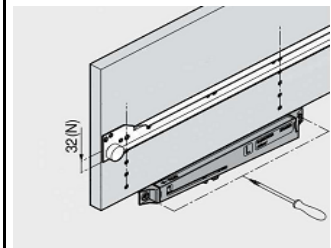

**CONALCRI**  
*Mobilă pe măsura ta !*

**SERTAR L597/H120**

**pasul 1:**

montarea glisierii si amortizarii pe corp

**necesar feronerie:**

4 holsurub 3,5\*18

6 eurosurub 6\*13

**pasul 2:**