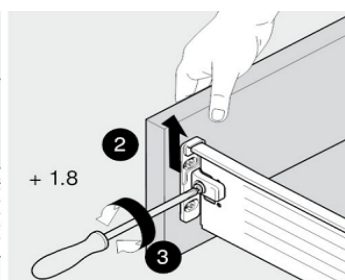

reglare sertar

pasul 3:

fixarea piesei de amortizare sub sertar