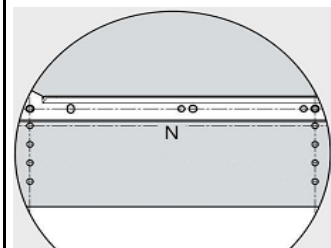

**CONALCRI**  
*Mobilă pe măsura ta !*

**SERTAR L597/H120**

**pasul 1:**

montarea glisierii si amortizarii pe corp

**necesar feronerie:**

4 holsurub 3,5\*18

6 eurosurub 6\*13

**pasul 2:**