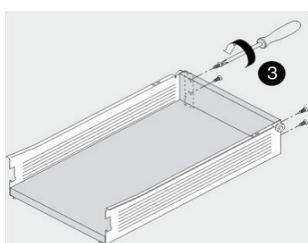

necesar feronerie:

6 holsurub 3,5*16