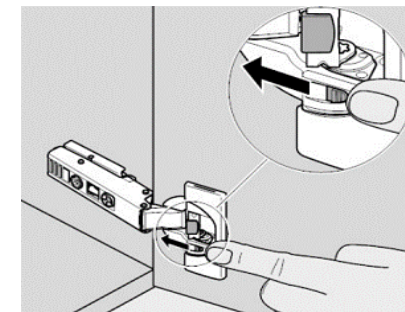

CONALCRI
Mobilă pe măsura ta !

USA L297/H718

pasul 1:
fixarea balamalelor pe usa
necesar feronerie:
2 balama aplicata cu amortizare
4 holsurub 3,5*18

pasul 2:
fixarea placutelor de balama
necesar feronerie:
2 placuta balama
4 eurosurub 6*13 (pt placuta balama)

stabilirea gaurilor in care se monteaza placuta se face dupa masurare

pasul 3:
clipsarea usii pe corp

reglare usa

activare amortizare

dezactivare amortizare

1 usa 718*297

continut pachet:

2 balama cu amortizare
2 placuta balama
4 holsurub 3,5*18
4 eurosurub 6*13