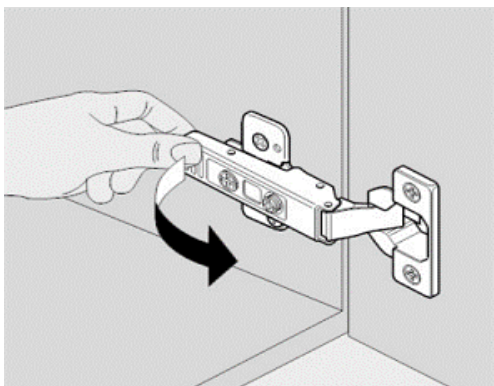

CONALCRI
Mobilă pe măsura ta !

USA L297/H718

pasul 1:
fixarea balamalelor pe usa
necesar feronerie:
2 balama aplicata cu amortizare
4 holsurub 3,5*18

pasul 2:
fixarea placutelor de balama
necesar feronerie:
2 placuta balama
4 eurosurub 6*13 (pt placuta balama)

stabilirea gaurilor in care se monteaza placuta se face dupa masurare

pasul 3:
clipsarea usii pe corp

reglare usa

activare amortizare

dezactivare amortizare

1 usa 718*297

continut pachet:

2 balama cu amortizare
2 placuta balama
4 holsurub 3,5*18
4 eurosurub 6*13