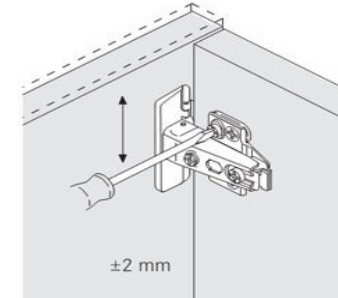

CONALCRI
Mobilă pe măsura ta !

USA L297/H718

pasul 1:
fixarea balamalelor pe usa
necesar feronerie:
2 balama aplicata cu amortizare
4 holsurub 3,5*18

pasul 2:
fixarea placutelor de balama
necesar feronerie:
2 placuta balama
4 eurosurub 6*13 (pt placuta balama)

stabilirea gaurilor in care se monteaza placuta se face dupa masurare

pasul 3:
clipsarea usii pe corp

reglare usa

activare amortizare

dezactivare amortizare

1 usa 718*297

continut pachet:

2 balama cu amortizare
2 placuta balama
4 holsurub 3,5*18
4 eurosurub 6*13