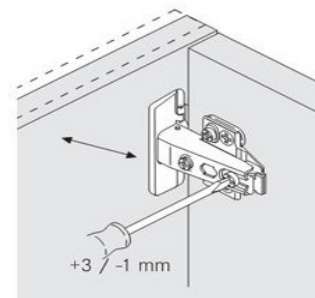

CONALCRI
Mobilă pe măsura ta !

USA L297/H718

pasul 1:
fixarea balamalelor pe usa
necesar feronerie:
2 balama aplicata cu amortizare
4 holsurub 3,5*18

pasul 2:
fixarea placutelor de balama
necesar feronerie:
2 placuta balama
4 eurosurub 6*13 (pt placuta balama)

stabilirea gaurilor in care se monteaza placuta se face dupa masurare

pasul 3:
clipsarea usii pe corp

reglare usa

activare amortizare

dezactivare amortizare

1 usa 718*297

continut pachet:

2 balama cu amortizare
2 placuta balama
4 holsurub 3,5*18
4 eurosurub 6*13