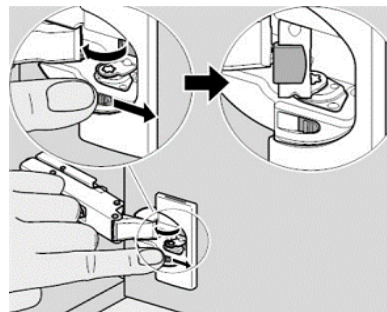

CONALCRI
Mobilă pe măsura ta !

USA L297/H718

pasul 1:
fixarea balamalelor pe usa
necesar feronerie:
2 balama aplicata cu amortizare
4 holsurub 3,5*18

pasul 2:
fixarea placutelor de balama
necesar feronerie:
2 placuta balama
4 eurosurub 6*13 (pt placuta balama)

stabilirea gaurilor in care se monteaza placuta se face dupa masurare

pasul 3:
clipsarea usii pe corp

reglare usa

activare amortizare

dezactivare amortizare

1 usa 718*297

continut pachet:

2 balama cu amortizare
2 placuta balama
4 holsurub 3,5*18
4 eurosurub 6*13