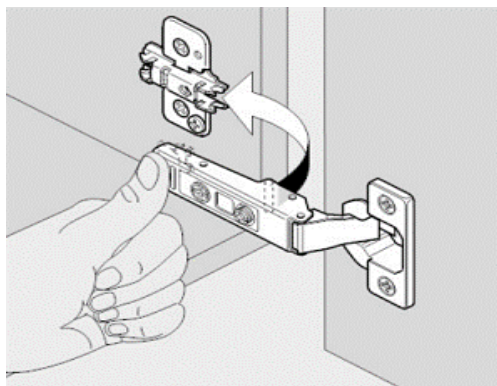

CONALCRI
Mobilă pe măsura ta !

USA L297/H718

pasul 1:
fixarea balamalelor pe usa
necesar feronerie:
2 balama aplicata cu amortizare
4 holsurub 3,5*18

pasul 2:
fixarea placutelor de balama
necesar feronerie:
2 placuta balama
4 eurosurub 6*13 (pt placuta balama)

stabilirea gaurilor in care se monteaza placuta se face dupa masurare

pasul 3:
clipsarea usii pe corp

reglare usa

activare amortizare

dezactivare amortizare

1 usa 718*297

continut pachet:

2 balama cu amortizare
2 placuta balama
4 holsurub 3,5*18
4 eurosurub 6*13