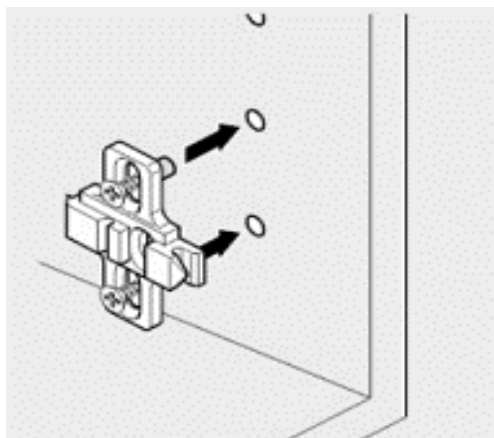

CONALCRI
Mobilă pe măsura ta !

USA L297/H718

pasul 1:
fixarea balamalelor pe usa
necesar feronerie:
2 balama aplicata cu amortizare
4 holsurub 3,5*18

pasul 2:
fixarea placutelor de balama
necesar feronerie:
2 placuta balama
4 eurosurub 6*13 (pt placuta balama)

stabilirea gaurilor in care se monteaza placuta se face dupa masurare

pasul 3:
clipsarea usii pe corp

reglare usa

activare amortizare

dezactivare amortizare

1 usa 718*297

continut pachet:

2 balama cu amortizare
2 placuta balama
4 holsurub 3,5*18
4 eurosurub 6*13