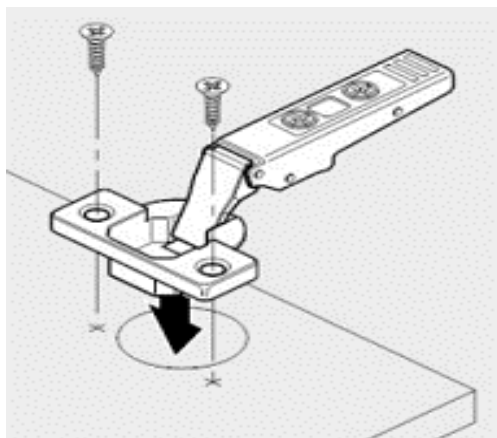

CONALCRI
Mobilă pe măsura ta !

USA L297/H718

pasul 1:
fixarea balamalelor pe usa
necesar feronerie:
2 balama aplicata cu amortizare
4 holsurub 3,5*18

pasul 2:
fixarea placutelor de balama
necesar feronerie:
2 placuta balama
4 eurosurub 6*13 (pt placuta balama)

stabilirea gaurilor in care se monteaza placuta se face dupa masurare

pasul 3:
clipsarea usii pe corp

reglare usa

activare amortizare

dezactivare amortizare

1 usa 718*297

continut pachet:

2 balama cu amortizare
2 placuta balama
4 holsurub 3,5*18
4 eurosurub 6*13