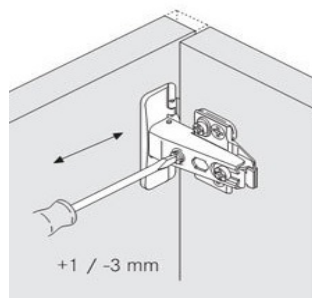

CONALCRI
Mobilă pe măsura ta !

USA L297/H718

pasul 1:
fixarea balamalelor pe usa
necesar feronerie:
2 balama aplicata cu amortizare
4 holsurub 3,5*18

pasul 2:
fixarea placutelor de balama
necesar feronerie:
2 placuta balama
4 eurosurub 6*13 (pt placuta balama)

stabilirea gaurilor in care se monteaza placuta se face dupa masurare

pasul 3:
clipsarea usii pe corp

reglare usa

activare amortizare

dezactivare amortizare

1 usa 718*297

continut pachet:

2 balama cu amortizare
2 placuta balama
4 holsurub 3,5*18
4 eurosurub 6*13