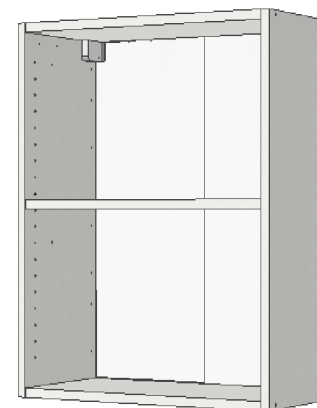

variante posibile impreuna cu acest corp:

1 usa universala st/dr, L447/H718
impreuna cu pachetul: U450718

CONALCRI
Mobilă pe măsura ta !

CORP SUSPENDAT BUCATARIE L450/A320/H724

sc CONALCRI PROD srl

Maierus DN13 km 27.5 jud. Brasov

tel/fax: 0268 284 761

office@conalcri.ro

cod produs: CS450

pasul 1:
asamblarea unei laterale cu inferioara
necesar feronerie:
2 confirmator 7*50
2 cep lemn

pasul 2:
introducerea PFL-urilor in canal
necesar feronerie:

pasul 5:
clipsarea usii/usilor pe corp
vezi instructiuni usa

detalii introducere agatatori

continut pachet:

- | | |
|------------------------------|-------------------------|
| 2 PAL placa inf/sup 414*320 | 1 cheie hexagonala |
| 2 PAL perete lateral 724*320 | 8 confirmator 7*50 |
| 1 PAL raft 414*300 | 8 cep lemn |
| 2 PFL spate 700*213 | 4 holsurub 3,5*30 |
| | 4 suport polita cu inel |