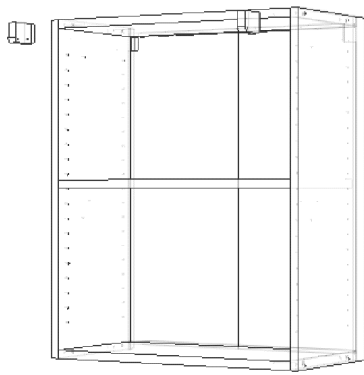

variante posibile impreuna cu acest corp:

1 usa universala st/dr, L447/H718
impreuna cu pachetul: U450718

CONALCRI
Mobilă pe măsura ta !

CORP SUSPENDAT BUCATARIE L450/A320/H724

sc CONALCRI PROD srl

Maierus DN13 km 27.5 jud. Brasov

tel/fax: 0268 284 761

office@conalcri.ro

cod produs: CS450

pasul 1:
asamblarea unei laterale cu inferioara
necesar feronerie:
2 confirmator 7*50
2 cep lemn

pasul 2:
introducerea PFL-urilor in canal
necesar feronerie:

pasul 5:
clipsarea usii/usilor pe corp
vezi instructiuni usa

detalii introducere agatatori

continut pachet:

- | | |
|------------------------------|-------------------------|
| 2 PAL placa inf/sup 414*320 | 1 cheie hexagonala |
| 2 PAL perete lateral 724*320 | 8 confirmator 7*50 |
| 1 PAL raft 414*300 | 8 cep lemn |
| 2 PFL spate 700*213 | 4 holsurub 3,5*30 |
| | 4 suport polita cu inel |