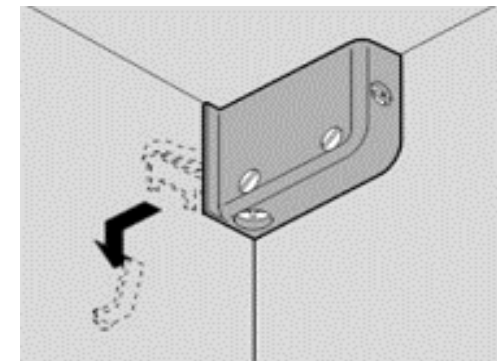

tel/fax: 0268 284 761

office@conalcri.ro

cod produs: CS450

pasul 1:
asamblarea unei laterale cu inferioara
necesar feronerie:
2 confirmator 7*50
2 cep lemn

pasul 2:
introducerea PFL-urilor in canal
necesar feronerie:

decuparile PFL-urilor vor fi in sus

pasul 3:
asamblarea corpului
necesar feronerie:
6 confirmator 7*50
6 cep lemn
4 suport polita cu inel

pasul 4:
fixarea agatatorilor
necesar feronerie:
4 holsurub 4*30

pasul 5:
clipsarea usii/usilor pe corp
vezi instructiuni usa

detalii introducere agatatori

continut pachet:

- | | |
|------------------------------|-------------------------|
| 2 PAL placa inf/sup 414*320 | 1 cheie hexagonala |
| 2 PAL perete lateral 724*320 | 8 confirmator 7*50 |
| 1 PAL raft 414*300 | 8 cep lemn |
| 2 PFL spate 700*213 | 4 holsurub 3,5*30 |
| | 4 suport polita cu inel |