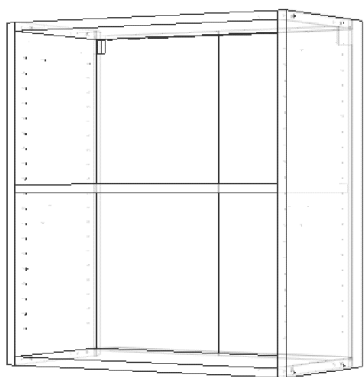

pasul 3:
asamblarea corpului
necesar feronerie:
6 confirmator 7*50
6 cep lemn
4 suport polita cu inel