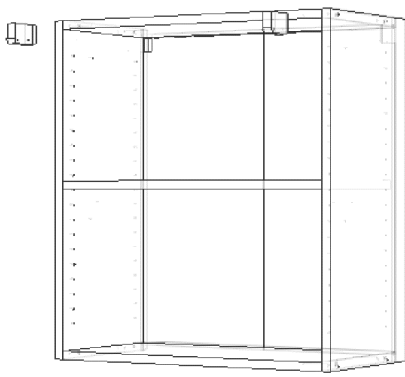

pasul 4:
fixarea agatatorilor
necesar feronerie:
4 holsurub 4*30