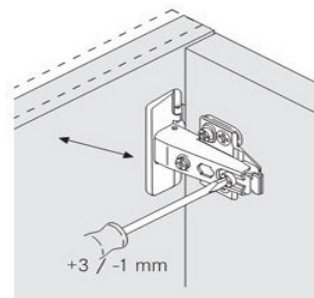

CONALCRI
Mobilă pe măsura ta !

USA L597/H718

pasul 1:
fixarea balamalelor pe usa
necesar feronerie:
2 balama aplicata cu amortizare
4 holsurub 3,5*18

pasul 2:
fixarea placutelor de balama
necesar feronerie:
2 placuta balama
4 eurosurub 6*13 (pt placuta balama)

stabilirea gaurilor in care se monteaza placuta se face dupa masurare

pasul 3:
clipsarea usii pe corp

reglare usa

activare amortizare

dezactivare amortizare

1 usa 718*597

continut pachet:

2 balama cu amortizare
2 placuta balama
4 holsurub 3,5*18
4 eurosurub 6*13