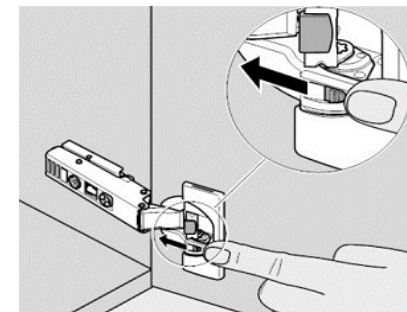

CONALCRI
Mobilă pe măsura ta !

USA L597/H718

pasul 1:
fixarea balamalelor pe usa
necesar feronerie:
2 balama aplicata cu amortizare
4 holsurub 3,5*18

pasul 2:
fixarea placutelor de balama
necesar feronerie:
2 placuta balama
4 eurosurub 6*13 (pt placuta balama)

stabilirea gaurilor in care se monteaza placuta se face dupa masurare

pasul 3:
clipsarea usii pe corp

reglare usa

activare amortizare

dezactivare amortizare

1 usa 718*597

continut pachet:

2 balama cu amortizare
2 placuta balama
4 holsurub 3,5*18
4 eurosurub 6*13