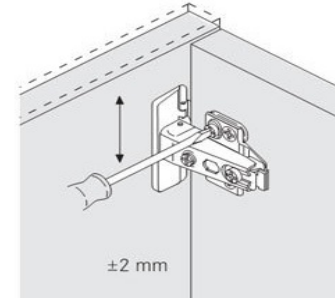

CONALCRI
Mobilă pe măsura ta !

USA L597/H718

pasul 1:
fixarea balamalelor pe usa
necesar feronerie:
2 balama aplicata cu amortizare
4 holsurub 3,5*18

pasul 2:
fixarea placutelor de balama
necesar feronerie:
2 placuta balama
4 eurosurub 6*13 (pt placuta balama)

stabilirea gaurilor in care se monteaza placuta se face dupa masurare

pasul 3:
clipsarea usii pe corp

reglare usa

activare amortizare

dezactivare amortizare

1 usa 718*597

continut pachet:

2 balama cu amortizare
2 placuta balama
4 holsurub 3,5*18
4 eurosurub 6*13