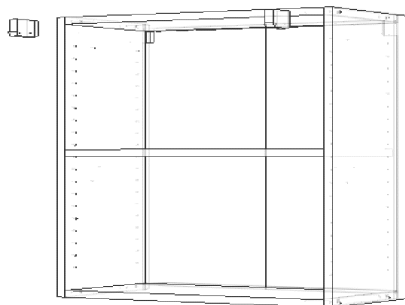

pasul 4:
fixarea agatatorilor
necesar feronerie:
4 holsurub 4*30