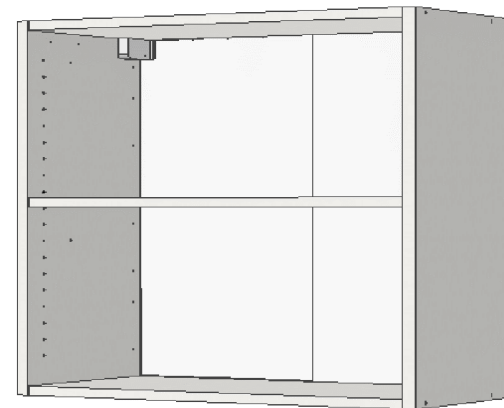

variante posibile impreuna cu acest corp:

2 usi universale st/dr L397/H718  
impreuna cu pachetul: U400718 x 2 buc

2 usi cu ridicare in sus L797/H358  
impreuna cu pachetul: UA800358 x 2 buc

**CONALCRI**  
*Mobilă pe măsura ta !*

### CORP SUSPENDAT BUCATARIE L800/A320/H724

sc CONALCRI PROD srl

Maierus DN13 km 27.5 jud. Brasov

tel/fax: 0268 284 761

[office@conalcri.ro](mailto:office@conalcri.ro)

cod produs: CS800

**pasul 1:**  
asamblarea unei laterale cu inferioara  
**necesar feronerie:**  
2 confirmator 7\*50  
2 cep lemn