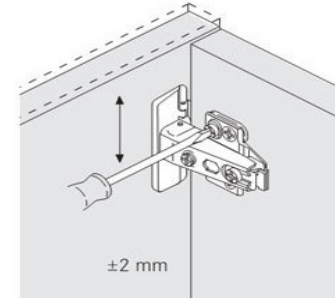

**CONALCRI**  
*Mobilă pe măsura ta !*

**USA L397/H718**

**pasul 1:**  
fixarea balamalelor pe usa  
**necesar feronerie:**  
2 balama aplicata cu amortizare  
4 holsurub 3,5\*18

**pasul 2:**  
fixarea placutelor de balama  
**necesar feronerie:**  
2 placuta balama  
4 eurosurub 6\*13 (pt placuta balama)

stabilirea gaurilor in care se monteaza placuta se face dupa masurare

**pasul 3:**  
clipsarea usii pe corp

reglare usa

activare amortizare

dezactivare amortizare

1 usa 718\*397

**continut pachet:**

2 balama cu amortizare  
2 placuta balama  
4 holsurub 3,5\*18  
4 eurosurub 6\*13