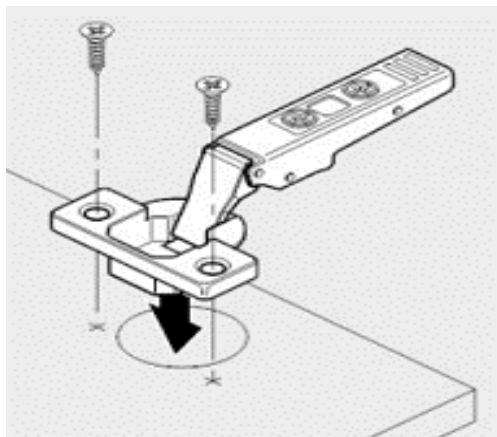

**CONALCRI**  
*Mobilă pe măsura ta !*

**USA L397/H718**

**pasul 1:**  
fixarea balamalelor pe usa  
**necesar feronerie:**  
2 balama aplicata cu amortizare  
4 holsurub 3,5\*18

**pasul 2:**  
fixarea placutelor de balama  
**necesar feronerie:**  
2 placuta balama  
4 eurosurub 6\*13 (pt placuta balama)

stabilirea gaurilor in care se monteaza placuta se face dupa masurare

**pasul 3:**  
clipsarea usii pe corp

reglare usa

activare amortizare

dezactivare amortizare

1 usa 718\*397

**continut pachet:**

2 balama cu amortizare  
2 placuta balama  
4 holsurub 3,5\*18  
4 eurosurub 6\*13