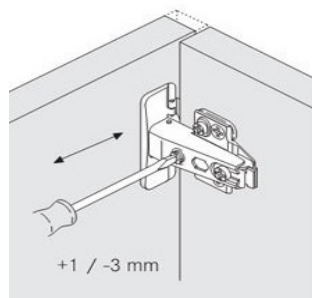

**CONALCRI**  
*Mobilă pe măsura ta !*

**USA L397/H718**

**pasul 1:**  
fixarea balamalelor pe usa  
**necesar feronerie:**  
2 balama aplicata cu amortizare  
4 holsurub 3,5\*18

**pasul 2:**  
fixarea placutelor de balama  
**necesar feronerie:**  
2 placuta balama  
4 eurosurub 6\*13 (pt placuta balama)

stabilirea gaurilor in care se monteaza placuta se face dupa masurare

**pasul 3:**  
clipsarea usii pe corp

reglare usa

activare amortizare

dezactivare amortizare

1 usa 718\*397

**continut pachet:**

2 balama cu amortizare  
2 placuta balama  
4 holsurub 3,5\*18  
4 eurosurub 6\*13