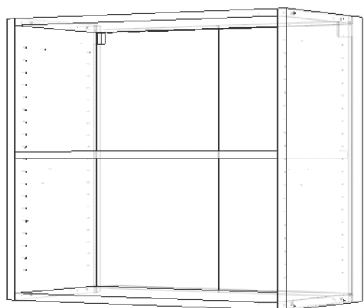

decuparile PFL-urilor vor fi in sus

pasul 3:
asamblarea corpului
necesar feronerie:
6 confirmator 7*50
6 cep lemn
4 suport polita cu inel