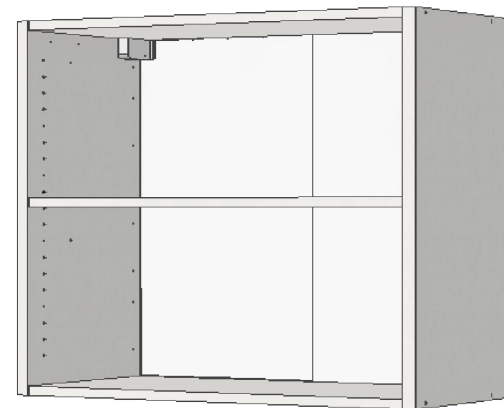

variante posibile impreuna cu acest corp:

2 usi universale st/dr L447/H718  
impreuna cu pachetul: U450718 x 2 buc

2 usi cu ridicare in sus L897/H358  
impreuna cu pachetul: UA900358 x 2 buc

**CONALCRI**  
*Mobilă pe măsura ta !*

### CORP SUSPENDAT BUCATARIE L900/A320/H724

sc CONALCRI PROD srl

Maierus DN13 km 27.5 jud. Brasov

tel/fax: 0268 284 761

[office@conalcri.ro](mailto:office@conalcri.ro)

cod produs: CS900

**pasul 1:**  
asamblarea unei laterale cu inferioara  
**necesar feronerie:**  
2 confirmator 7\*50  
2 cep lemn