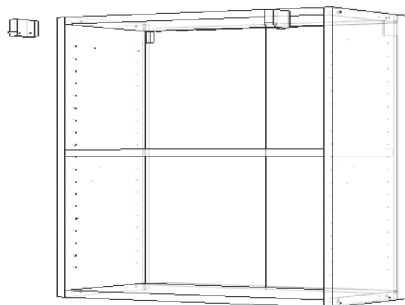

**pasul 4:**  
fixarea agatatorilor  
**necesar feronerie:**  
4 holsurub 4\*30

**pasul 5:**  
clipsarea usii/usilor pe corp  
vezi instructiuni usa

detalii introducere agatatori

**continut pachet:**

2 PAL placa inf/sup 864\*320  
2 PAL perete lateral 724\*320  
1 PAL raft 864\*300  
2 PFL spate 700\*438