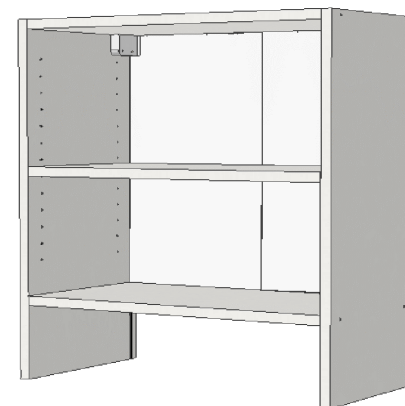

variante posibile impreuna cu acest corp:

1 usa universala st/dr, L597/H678
impreuna cu pachetul: U600678

2 usi universale st/dr L297/H678
impreuna cu pachetul: U300678 x 2 buc

CONALCRI
Mobilă pe măsura ta !

CORP SUSPENDAT BUCATARIE L600/A320/H684

sc CONALCRI PROD srl

Maierus DN13 km 27.5 jud. Brasov

tel/fax: 0268 284 761

office@conalcri.ro

cod produs: CS600684

pasul 1:
asamblarea unei laterale cu inferioara
necesar feronerie:
2 confirmator 7*50
2 cep lemn

pasul 5:
clipsarea usii/usilor pe corp
vezi instructiuni usa

detalii introducere agatatori

continut pachet:

2 PAL placa inf/sup 564*320
2 PAL perete lateral 684*320
1 PAL raft 564*300
2 PFL spate 518*288