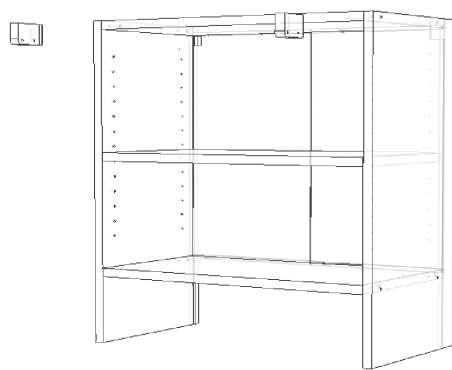

variante posibile impreuna cu acest corp:

1 usa universala st/dr, L597/H678
impreuna cu pachetul: U600678

2 usi universale st/dr L297/H678
impreuna cu pachetul: U300678 x 2 buc

CONALCRI
Mobilă pe măsura ta !

CORP SUSPENDAT BUCATARIE L600/A320/H684

sc CONALCRI PROD srl

Maierus DN13 km 27.5 jud. Brasov

tel/fax: 0268 284 761

office@conalcri.ro

cod produs: CS600684

pasul 1:
asamblarea unei laterale cu inferioara
necesar feronerie:
2 confirmator 7*50
2 cep lemn

pasul 5:
clipsarea usii/usilor pe corp
vezi instructiuni usa

detalii introducere agatatori

continut pachet:

2 PAL placa inf/sup 564*320
2 PAL perete lateral 684*320
1 PAL raft 564*300
2 PFL spate 518*288