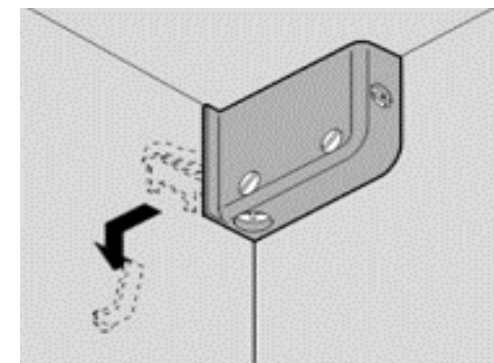

pasul 2:
introducerea PFL-urilor in canal
necesar feronerie:

decuparile PFL-urilor vor fi in sus

pasul 3:
asamblarea corpului
necesar feronerie:
6 confirmator 7*50
6 cep lemn
4 suport polita cu inel

pasul 4:
fixarea agatatorilor
necesar feronerie:
4 holsurub 4*30

pasul 5:
clipsarea usii/usilor pe corp
vezi instructiuni usa

detalii introducere agatatori

continut pachet:

2 PAL placa inf/sup 564*320
2 PAL perete lateral 684*320
1 PAL raft 564*300
2 PFL spate 518*288