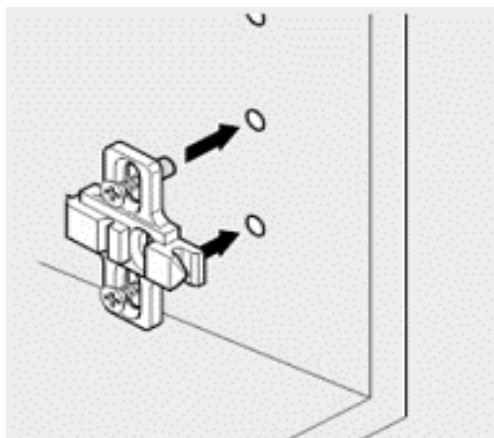

CONALCRI
Mobilă pe măsura ta !

USA L297/H678

pasul 1:
fixarea balamalelor pe usa
necesar feronerie:
2 balama aplicata cu amortizare
4 holsurub 3,5*18

pasul 2:
fixarea placutelor de balama
necesar feronerie:
2 placuta balama
4 eurosurub 6*13 (pt placuta balama)

stabilirea gaurilor in care se monteaza placuta se face dupa masurare

pasul 3:
clipsarea usii pe corp

reglare usa

activare amortizare

dezactivare amortizare

1 usa 678*297

continut pachet:

2 balama cu amortizare
2 placuta balama
4 holsurub 3,5*18
4 eurosurub 6*13