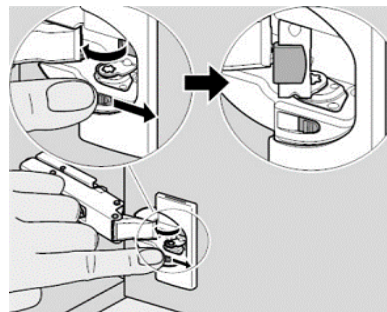

CONALCRI
Mobilă pe măsura ta !

USA L297/H678

pasul 1:
fixarea balamalelor pe usa
necesar feronerie:
2 balama aplicata cu amortizare
4 holsurub 3,5*18

pasul 2:
fixarea placutelor de balama
necesar feronerie:
2 placuta balama
4 eurosurub 6*13 (pt placuta balama)

stabilirea gaurilor in care se monteaza placuta se face dupa masurare

pasul 3:
clipsarea usii pe corp

reglare usa

activare amortizare

dezactivare amortizare

1 usa 678*297

continut pachet:

2 balama cu amortizare
2 placuta balama
4 holsurub 3,5*18
4 eurosurub 6*13