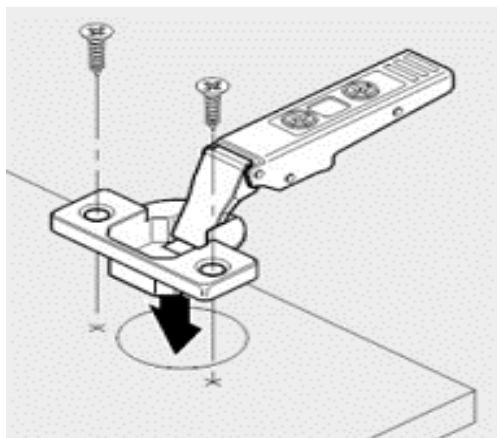

CONALCRI
Mobilă pe măsura ta !

USA L297/H678

pasul 1:
fixarea balamalelor pe usa
necesar feronerie:
2 balama aplicata cu amortizare
4 holsurub 3,5*18

pasul 2:
fixarea placutelor de balama
necesar feronerie:
2 placuta balama
4 eurosurub 6*13 (pt placuta balama)

stabilirea gaurilor in care se monteaza placuta se face dupa masurare

pasul 3:
clipsarea usii pe corp

reglare usa

activare amortizare

dezactivare amortizare

1 usa 678*297

continut pachet:

2 balama cu amortizare
2 placuta balama
4 holsurub 3,5*18
4 eurosurub 6*13