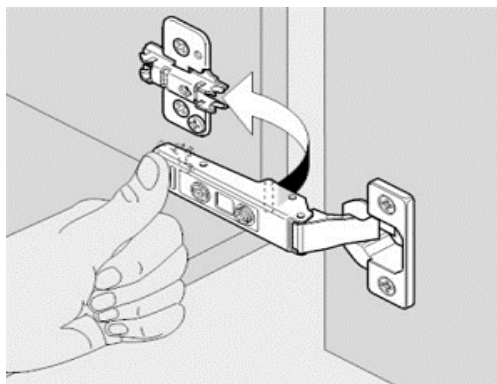

CONALCRI
Mobilă pe măsura ta !

USA L297/H678

pasul 1:
fixarea balamalelor pe usa
necesar feronerie:
2 balama aplicata cu amortizare
4 holsurub 3,5*18

pasul 2:
fixarea placutelor de balama
necesar feronerie:
2 placuta balama
4 eurosurub 6*13 (pt placuta balama)

stabilirea gaurilor in care se monteaza placuta se face dupa masurare

pasul 3:
clipsarea usii pe corp

reglare usa

activare amortizare

dezactivare amortizare

1 usa 678*297

continut pachet:

2 balama cu amortizare
2 placuta balama
4 holsurub 3,5*18
4 eurosurub 6*13