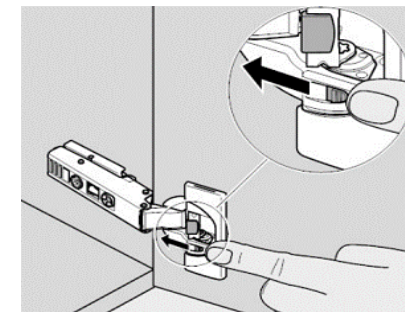

CONALCRI
Mobilă pe măsura ta !

USA L297/H678

pasul 1:
fixarea balamalelor pe usa
necesar feronerie:
2 balama aplicata cu amortizare
4 holsurub 3,5*18

pasul 2:
fixarea placutelor de balama
necesar feronerie:
2 placuta balama
4 eurosurub 6*13 (pt placuta balama)

stabilirea gaurilor in care se monteaza placuta se face dupa masurare

pasul 3:
clipsarea usii pe corp

reglare usa

activare amortizare

dezactivare amortizare

1 usa 678*297

continut pachet:

2 balama cu amortizare
2 placuta balama
4 holsurub 3,5*18
4 eurosurub 6*13