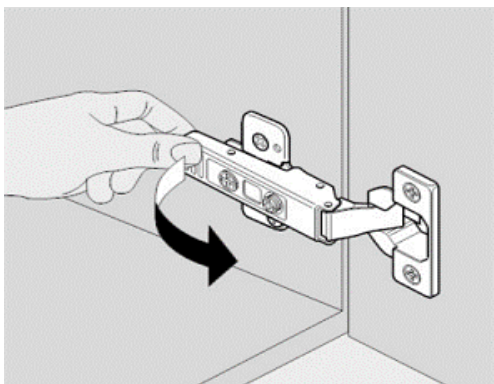

CONALCRI
Mobilă pe măsura ta !

USA L297/H678

pasul 1:
fixarea balamalelor pe usa
necesar feronerie:
2 balama aplicata cu amortizare
4 holsurub 3,5*18

pasul 2:
fixarea placutelor de balama
necesar feronerie:
2 placuta balama
4 eurosurub 6*13 (pt placuta balama)

stabilirea gaurilor in care se monteaza placuta se face dupa masurare

pasul 3:
clipsarea usii pe corp

reglare usa

activare amortizare

dezactivare amortizare

1 usa 678*297

continut pachet:

2 balama cu amortizare
2 placuta balama
4 holsurub 3,5*18
4 eurosurub 6*13