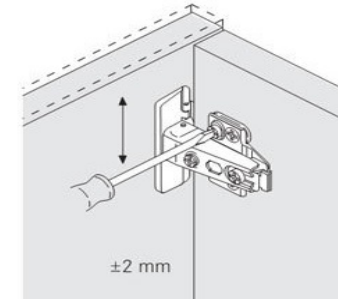

CONALCRI
Mobilă pe măsura ta !

USA L297/H678

pasul 1:
fixarea balamalelor pe usa
necesar feronerie:
2 balama aplicata cu amortizare
4 holsurub 3,5*18

pasul 2:
fixarea placutelor de balama
necesar feronerie:
2 placuta balama
4 eurosurub 6*13 (pt placuta balama)

stabilirea gaurilor in care se monteaza placuta se face dupa masurare

pasul 3:
clipsarea usii pe corp

reglare usa

activare amortizare

dezactivare amortizare

1 usa 678*297

continut pachet:

2 balama cu amortizare
2 placuta balama
4 holsurub 3,5*18
4 eurosurub 6*13