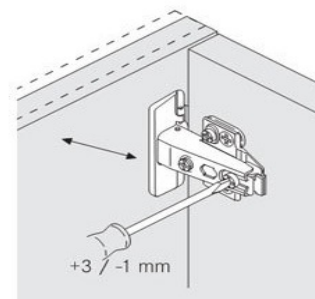

CONALCRI
Mobilă pe măsura ta !

USA L297/H678

pasul 1:
fixarea balamalelor pe usa
necesar feronerie:
2 balama aplicata cu amortizare
4 holsurub 3,5*18

pasul 2:
fixarea placutelor de balama
necesar feronerie:
2 placuta balama
4 eurosurub 6*13 (pt placuta balama)

stabilirea gaurilor in care se monteaza placuta se face dupa masurare

pasul 3:
clipsarea usii pe corp

reglare usa

activare amortizare

dezactivare amortizare

1 usa 678*297

continut pachet:

2 balama cu amortizare
2 placuta balama
4 holsurub 3,5*18
4 eurosurub 6*13