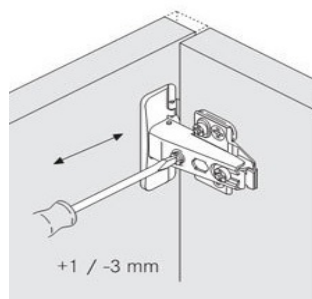

CONALCRI
Mobilă pe măsura ta !

USA L297/H678

pasul 1:
fixarea balamalelor pe usa
necesar feronerie:
2 balama aplicata cu amortizare
4 holsurub 3,5*18

pasul 2:
fixarea placutelor de balama
necesar feronerie:
2 placuta balama
4 eurosurub 6*13 (pt placuta balama)

stabilirea gaurilor in care se monteaza placuta se face dupa masurare

pasul 3:
clipsarea usii pe corp

reglare usa

activare amortizare

dezactivare amortizare

1 usa 678*297

continut pachet:

2 balama cu amortizare
2 placuta balama
4 holsurub 3,5*18
4 eurosurub 6*13