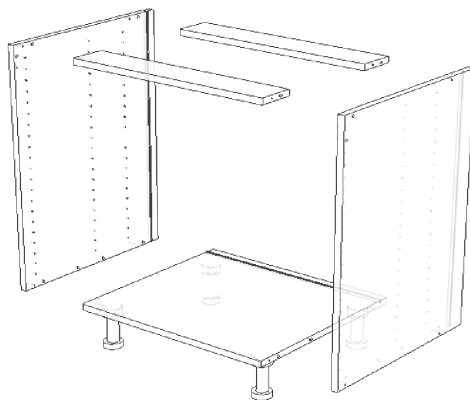

necesar feronerie:

8 confirmator 7*50

12 cep lemn

pasul 3:

glisarea PFL-urilor in canalul din spate