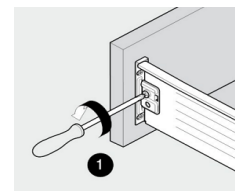

reglare sertar

pasul 3:

fixarea piesei de amortizare sub sertar