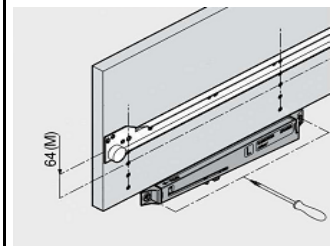

cod produs:	S600157
--------------------	----------------

pasul 1:

montarea glisierii si amortizarii pe corp

necesar feronerie:

4 holsurub 3,5*18

6 eurosurub 6*13

**pasul 2:**

asamblarea sertarului