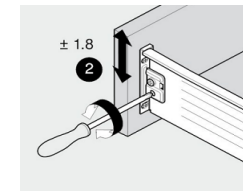

reglare sertar

pasul 3:

fixarea piesei de amortizare sub sertar