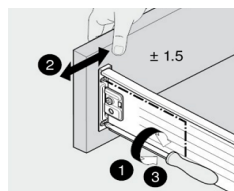

reglare sertar

pasul 3:

fixarea piesei de amortizare sub sertar