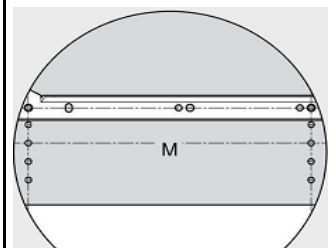

pasul 1:

montarea glisierii si amortizarii pe corp

necesar feronerie:

4 holsurub 3,5*18

6 eurosurub 6*13

pasul 2:

asamblarea sertarului