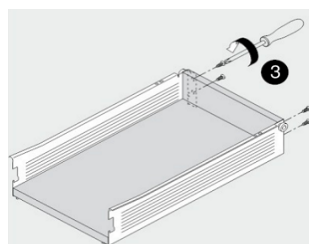

cod produs:	S800157
--------------------	----------------

pasul 1:
montarea glisierii si amortizarii pe corp
necesar feronerie:
4 holsurub 3,5*18
6 eurosurub 6*13

pasul 2:
asamblarea sertarului
necesar feronerie:
8 holsurub 3,5*16