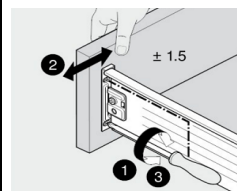

reglare sertar