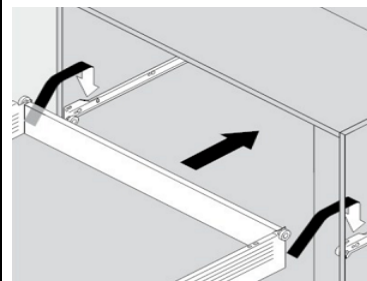

pasul 5:
introducerea sertarului in corp