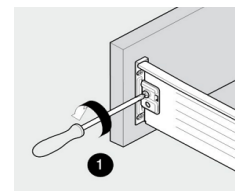

reglare sertar