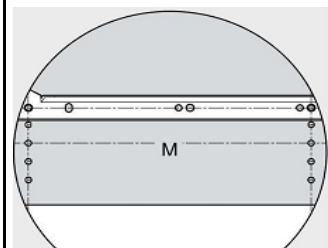

cod produs:	S800157
--------------------	----------------

pasul 1:
montarea glisierii si amortizarii pe corp
necesar feronerie:
4 holsurub 3,5*18
6 eurosurub 6*13

pasul 2:
asamblarea sertarului
necesar feronerie:
8 holsurub 3,5*16