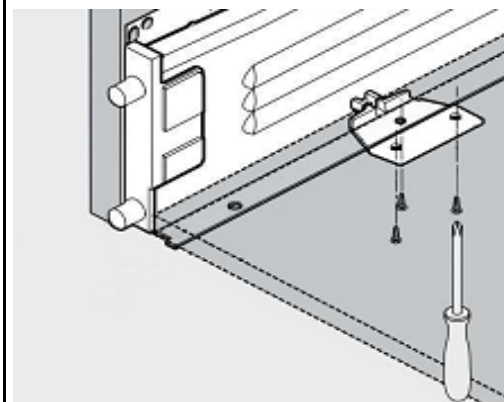

reglare sertar

pasul 3:
fixarea piesei de amortizare sub sertar
necesar feronerie:
3 holsurub 3,5*16

pasul 4:
fixarea cuplajelor pe fata de sertar
necesar feronerie:
4 holsurub 3,5*18