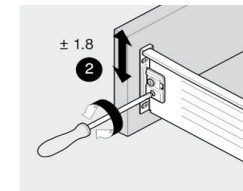

reglare sertar