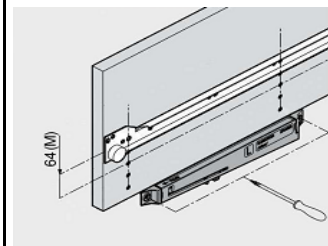

cod produs:	S800157
--------------------	----------------

pasul 1:
montarea glisierii si amortizarii pe corp
necesar feronerie:
4 holsurub 3,5*18
6 eurosurub 6*13

pasul 2:
asamblarea sertarului
necesar feronerie:
8 holsurub 3,5*16