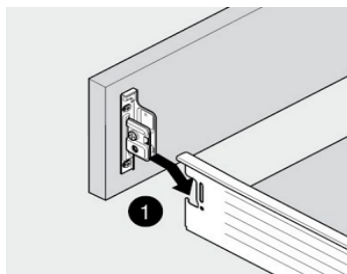

pasul 1:
montarea glisierii și amortizării pe corp
necesar feronerie:
4 holsurub 3,5*18
6 eurosurub 6*13

pasul 2:
asamblarea sertarului
necesar feronerie:
8 holsurub 3,5*16

pasul 3:
fixarea piesei de amortizare sub sertar
necesar feronerie:
3 holsurub 3,5*16

pasul 4:
fixarea cuplajelor pe fața de sertar
necesar feronerie:
4 holsurub 3,5*18

pasul 5:
fixarea lonjeronului de sertar

pasul 6:
introducerea sertarului în corp

reglare sertar

conținut pachet:

1 față sertar 398*797
1 fund sertar 733*448
1 spate sertar 733*191

1 set glisiera Metabox M
1 amortizor glisiera Metabox
1 set lonjeron Metabox
15 holsurub 3,5*16
8 holsurub 3,5*18
6 eurosurub 6*13