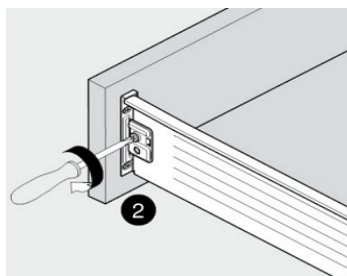

pasul 1:
montarea glisierii și amortizării pe corp
necesar feronerie:
4 holsurub 3,5*18
6 eurosurub 6*13

pasul 2:
asamblarea sertarului
necesar feronerie:
8 holsurub 3,5*16

pasul 3:
fixarea piesei de amortizare sub sertar
necesar feronerie:
3 holsurub 3,5*16

pasul 4:
fixarea cuplajelor pe fața de sertar
necesar feronerie:
4 holsurub 3,5*18

pasul 5:
fixarea lonjeronului de sertar

pasul 6:
introducerea sertarului în corp

reglare sertar

conținut pachet:

1 față sertar 398*797
1 fund sertar 733*448
1 spate sertar 733*191

1 set glisiera Metabox M
1 amortizor glisiera Metabox
1 set lonjeron Metabox
15 holsurub 3,5*16
8 holsurub 3,5*18
6 eurosurub 6*13