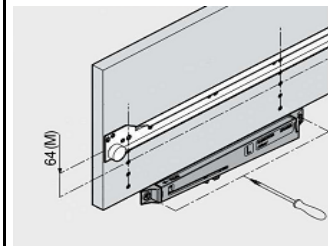

cod produs:	S800398
--------------------	----------------

pasul 1:
montarea glisierii și amortizării pe corp
necesar feronerie:
4 holsurub 3,5*18
6 eurosurub 6*13

pasul 2:
asamblarea sertarului
necesar feronerie:
8 holsurub 3,5*16