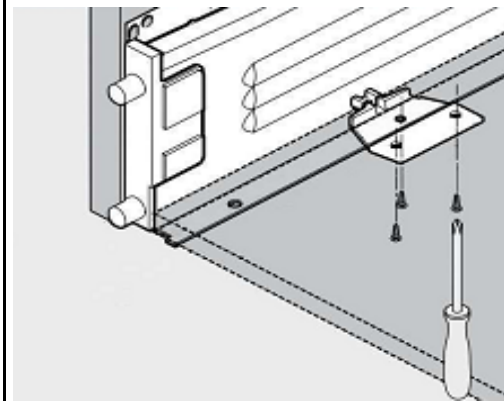

pasul 3:
fixarea piesei de amortizare sub sertar
necesar feronerie:
3 holsurub 3,5*16

pasul 4:
fixarea cuplajelor pe fața de sertar
necesar feronerie:
4 holsurub 3,5*18