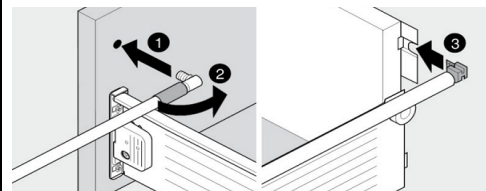

pasul 5:
fixarea lonjeronului de sertar

pasul 6:
introducerea sertarului în corp