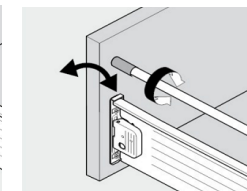

pasul 3:
fixarea piesei de amortizare sub sertar
necesar feronerie:
3 holsurub 3,5*16

pasul 4:
fixarea cuplajelor pe fața de sertar
necesar feronerie:
4 holsurub 3,5*18

pasul 5:
fixarea lonjeronului de sertar

pasul 6:
introducerea sertarului în corp

reglare sertar

conținut pachet:

1 față sertar 398*797
1 fund sertar 733*448
1 spate sertar 733*191

1 set glisiera Metabox M
1 amortizor glisiera Metabox
1 set lonjeron Metabox
15 holsurub 3,5*16
8 holsurub 3,5*18
6 eurosurub 6*13