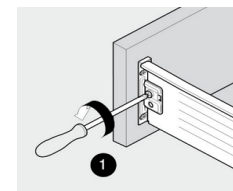

pasul 3:
fixarea piesei de amortizare sub sertar
necesar feronerie:
3 holsurub 3,5*16

pasul 4:
fixarea cuplajelor pe fața de sertar
necesar feronerie:
4 holsurub 3,5*18

pasul 5:
fixarea lonjeronului de sertar

pasul 6:
introducerea sertarului în corp

reglare sertar

conținut pachet:

1 față sertar 398*797
1 fund sertar 733*448
1 spate sertar 733*191

1 set glisiera Metabox M
1 amortizor glisiera Metabox
1 set lonjeron Metabox
15 holsurub 3,5*16
8 holsurub 3,5*18
6 eurosurub 6*13