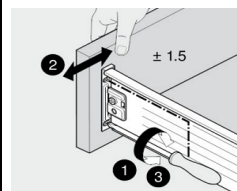

pasul 3:
fixarea piesei de amortizare sub sertar
necesar feronerie:
3 holsurub 3,5*16

pasul 4:
fixarea cuplajelor pe fața de sertar
necesar feronerie:
4 holsurub 3,5*18

pasul 5:
fixarea lonjeronului de sertar

pasul 6:
introducerea sertarului în corp

reglare sertar

conținut pachet:

1 față sertar 398*797
1 fund sertar 733*448
1 spate sertar 733*191

1 set glisiera Metabox M
1 amortizor glisiera Metabox
1 set lonjeron Metabox
15 holsurub 3,5*16
8 holsurub 3,5*18
6 eurosurub 6*13