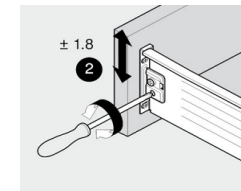

pasul 3:
fixarea piesei de amortizare sub sertar
necesar feronerie:
3 holsurub 3,5*16

pasul 4:
fixarea cuplajelor pe fața de sertar
necesar feronerie:
4 holsurub 3,5*18

pasul 5:
fixarea lonjeronului de sertar

pasul 6:
introducerea sertarului în corp

reglare sertar

conținut pachet:

1 față sertar 398*797
1 fund sertar 733*448
1 spate sertar 733*191

1 set glisiera Metabox M
1 amortizor glisiera Metabox
1 set lonjeron Metabox
15 holsurub 3,5*16
8 holsurub 3,5*18
6 eurosurub 6*13