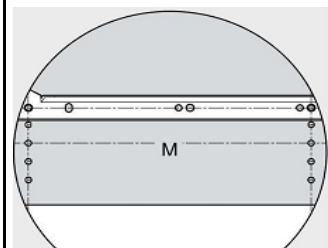

cod produs:	S800398
--------------------	----------------

pasul 1:
montarea glisierii și amortizării pe corp
necesar feronerie:
4 holsurub 3,5*18
6 eurosurub 6*13

pasul 2:
asamblarea sertarului
necesar feronerie:
8 holsurub 3,5*16