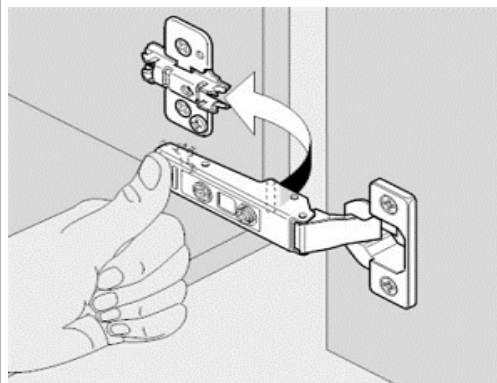

USA L197/H718

pasul 1:
fixarea balamalelor pe usa
necesar feronerie:
2 Mini balama fara amortizare
2 Surub Lemn SPAX cap inecat , 3.5x18

pasul 2:
fixarea placutelor de balama
necesar feronerie:
2 Placuta fixare in cruce Blum Clip
2 Surub Lemn SPAX, 3.5x18

stabilirea gaurilor in care se monteaza placuta se face dupa masurare

pasul 3:
clipsarea usii pe corp

reglare usa

activare amortizare

dezactivare amortizare

1 usa 718*197

continut pachet:

2 Mini balama fara amortizare
2 Placuta fixare in cruce Blum Clip Expando , 0mm
4 Surub Lemn SPAX cap inecat , 3.5x18