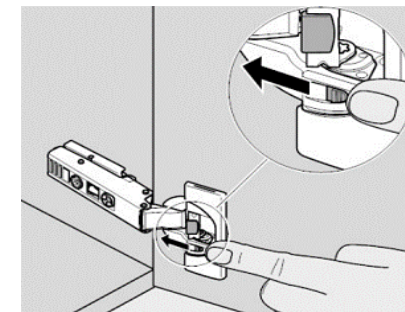

USA L197/H718

pasul 1:
fixarea balamalelor pe usa
necesar feronerie:
2 Mini balama fara amortizare
2 Surub Lemn SPAX cap inecat , 3.5x18

pasul 2:
fixarea placutelor de balama
necesar feronerie:
2 Placuta fixare in cruce Blum Clip
2 Surub Lemn SPAX, 3.5x18

stabilirea gaurilor in care se monteaza placuta se face dupa masurare

pasul 3:
clipsarea usii pe corp

reglare usa

activare amortizare

dezactivare amortizare

1 usa 718*197

continut pachet:

2 Mini balama fara amortizare
2 Placuta fixare in cruce Blum Clip Expando , 0mm
4 Surub Lemn SPAX cap inecat , 3.5x18