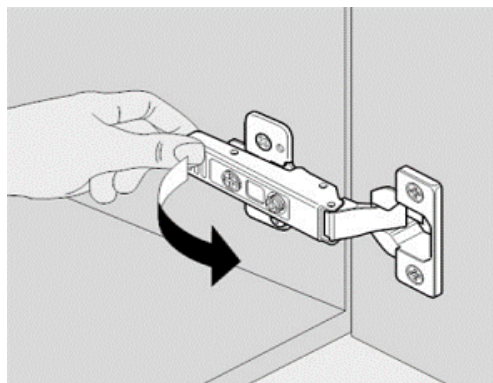

USA L197/H718

pasul 1:
fixarea balamalelor pe usa
necesar feronerie:
2 Mini balama fara amortizare
2 Surub Lemn SPAX cap inecat , 3.5x18

pasul 2:
fixarea placutelor de balama
necesar feronerie:
2 Placuta fixare in cruce Blum Clip
2 Surub Lemn SPAX, 3.5x18

stabilirea gaurilor in care se monteaza placuta se face dupa masurare

pasul 3:
clipsarea usii pe corp

reglare usa

activare amortizare

dezactivare amortizare

1 usa 718*197

continut pachet:

2 Mini balama fara amortizare
2 Placuta fixare in cruce Blum Clip Expando , 0mm
4 Surub Lemn SPAX cap inecat , 3.5x18