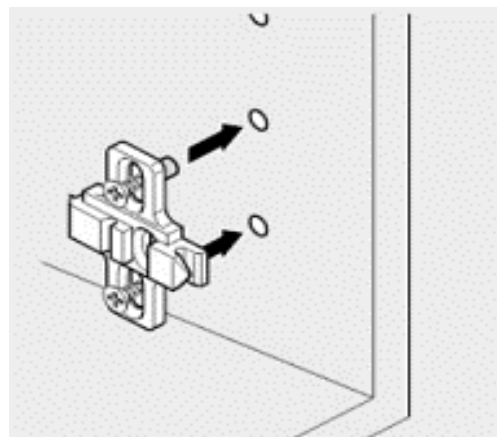

USA L197/H718

pasul 1:
fixarea balamalelor pe usa
necesar feronerie:
2 Mini balama fara amortizare
2 Surub Lemn SPAX cap inecat , 3.5x18

pasul 2:
fixarea placutelor de balama
necesar feronerie:
2 Placuta fixare in cruce Blum Clip
2 Surub Lemn SPAX, 3.5x18

stabilirea gaurilor in care se monteaza placuta se face dupa masurare

pasul 3:
clipsarea usii pe corp

reglare usa

activare amortizare

dezactivare amortizare

1 usa 718*197

continut pachet:

2 Mini balama fara amortizare
2 Placuta fixare in cruce Blum Clip Expando , 0mm
4 Surub Lemn SPAX cap inecat , 3.5x18