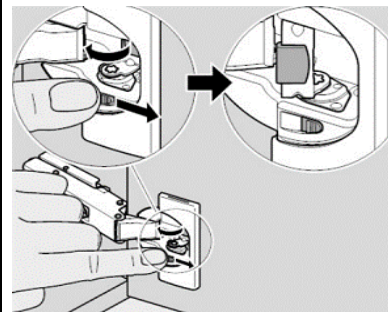

USA L197/H718

pasul 1:
fixarea balamalelor pe usa
necesar feronerie:
2 Mini balama fara amortizare
2 Surub Lemn SPAX cap inecat , 3.5x18

pasul 2:
fixarea placutelor de balama
necesar feronerie:
2 Placuta fixare in cruce Blum Clip
2 Surub Lemn SPAX, 3.5x18

stabilirea gaurilor in care se monteaza placuta se face dupa masurare

pasul 3:
clipsarea usii pe corp

reglare usa

activare amortizare

dezactivare amortizare

1 usa 718*197

continut pachet:

2 Mini balama fara amortizare
2 Placuta fixare in cruce Blum Clip Expando , 0mm
4 Surub Lemn SPAX cap inecat , 3.5x18