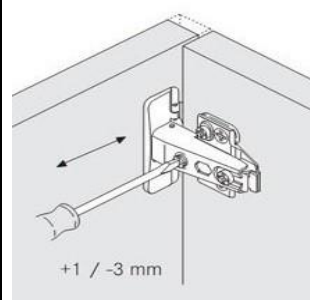

USA L197/H718

pasul 1:
fixarea balamalelor pe usa
necesar feronerie:
2 Mini balama fara amortizare
2 Surub Lemn SPAX cap inecat , 3.5x18

pasul 2:
fixarea placutelor de balama
necesar feronerie:
2 Placuta fixare in cruce Blum Clip
2 Surub Lemn SPAX, 3.5x18

stabilirea gaurilor in care se monteaza placuta se face dupa masurare

pasul 3:
clipsarea usii pe corp

reglare usa

activare amortizare

dezactivare amortizare

1 usa 718*197

continut pachet:

2 Mini balama fara amortizare
2 Placuta fixare in cruce Blum Clip Expando , 0mm
4 Surub Lemn SPAX cap inecat , 3.5x18