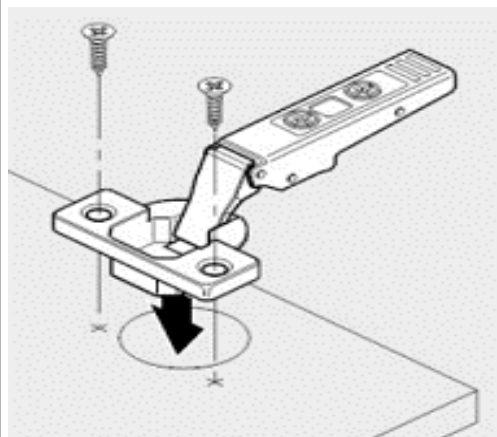

USA L197/H718

pasul 1:
fixarea balamalelor pe usa
necesar feronerie:
2 Mini balama fara amortizare
2 Surub Lemn SPAX cap inecat , 3.5x18

pasul 2:
fixarea placutelor de balama
necesar feronerie:
2 Placuta fixare in cruce Blum Clip
2 Surub Lemn SPAX, 3.5x18

stabilirea gaurilor in care se monteaza placuta se face dupa masurare

pasul 3:
clipsarea usii pe corp

reglare usa

activare amortizare

dezactivare amortizare

1 usa 718*197

continut pachet:

2 Mini balama fara amortizare
2 Placuta fixare in cruce Blum Clip Expando , 0mm
4 Surub Lemn SPAX cap inecat , 3.5x18