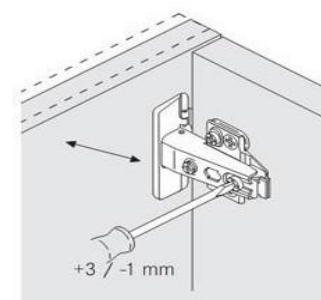

USA L197/H718

pasul 1:
fixarea balamalelor pe usa
necesar feronerie:
2 Mini balama fara amortizare
2 Surub Lemn SPAX cap inecat , 3.5x18

pasul 2:
fixarea placutelor de balama
necesar feronerie:
2 Placuta fixare in cruce Blum Clip
2 Surub Lemn SPAX, 3.5x18

stabilirea gaurilor in care se monteaza placuta se face dupa masurare

pasul 3:
clipsarea usii pe corp

reglare usa

activare amortizare

dezactivare amortizare

1 usa 718*197

continut pachet:

2 Mini balama fara amortizare
2 Placuta fixare in cruce Blum Clip Expando , 0mm
4 Surub Lemn SPAX cap inecat , 3.5x18