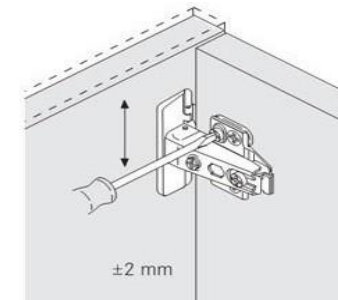

USA L197/H718

pasul 1:
fixarea balamalelor pe usa
necesar feronerie:
2 Mini balama fara amortizare
2 Surub Lemn SPAX cap inecat , 3.5x18

pasul 2:
fixarea placutelor de balama
necesar feronerie:
2 Placuta fixare in cruce Blum Clip
2 Surub Lemn SPAX, 3.5x18

stabilirea gaurilor in care se monteaza placuta se face dupa masurare

pasul 3:
clipsarea usii pe corp

reglare usa

activare amortizare

dezactivare amortizare

1 usa 718*197

continut pachet:

2 Mini balama fara amortizare
2 Placuta fixare in cruce Blum Clip Expando , 0mm
4 Surub Lemn SPAX cap inecat , 3.5x18