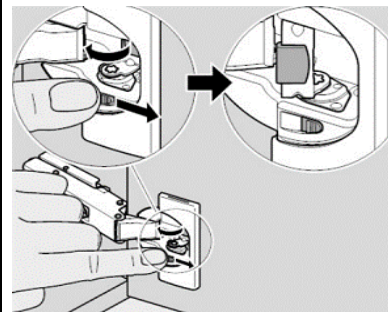

pasul 2:
fixarea placutelor de balama
necesar feronerie:
2 Placuta fixare in cruce Blum Clip
2 Surub Lemn SPAX cap inecat , 3.5x18 (pt

stabilirea gaurilor in care se monteaza placuta se face dupa masurare

pasul 3:
clipsarea usii pe corp

reglare usa

activare amortizare

dezactivare amortizare

1 usa 718*297

continut pachet:

2 Balama Blum Clip top Blumotion 110°, aplicata
2 Placuta fixare in cruce Blum Clip Expando , 0mm
4 Surub Lemn SPAX cap inecat , 3.5x18