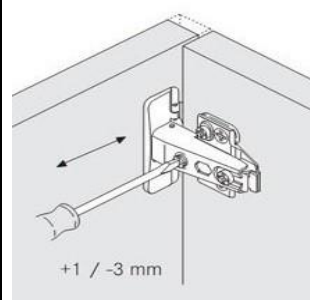

pasul 2:
fixarea placutelor de balama
necesar feronerie:
2 Placuta fixare in cruce Blum Clip
2 Surub Lemn SPAX cap inecat , 3.5x18 (pt

stabilirea gaurilor in care se monteaza placuta se face dupa masurare

pasul 3:
clipsarea usii pe corp

reglare usa

activare amortizare

dezactivare amortizare

1 usa 718*297

continut pachet:

2 Balama Blum Clip top Blumotion 110°, aplicata
2 Placuta fixare in cruce Blum Clip Expando , 0mm
4 Surub Lemn SPAX cap inecat , 3.5x18