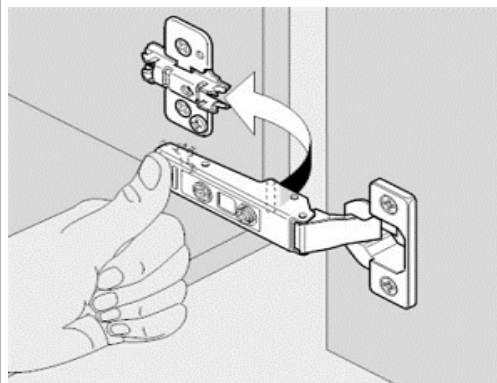

USA L297/H718

NETT FRONT SRL

Jud. Mureș, Vidrasău nr. 1/F, 547612

Telefon: +40 265 311 728

Email: office@bucatariemodulara.ro

ATENȚIE: manerul este prezentat cu titlu orientativ

cod produs: U600718

pasul 1:
fixarea balamalelor pe usa
necesar feronerie:
2 Balama Blum Clip top Blumotion
2 Surub Lemn SPAX cap inecat , 3.5x18

pasul 2:
fixarea placutelor de balama
necesar feronerie:
2 Placuta fixare in cruce Blum Clip
2 Surub Lemn SPAX cap inecat , 3.5x18 (pt

stabilirea gaurilor in care se monteaza placuta se face dupa masurare

pasul 3:
clipsarea usii pe corp

reglare usa

activare amortizare

dezactivare amortizare

1 usa 718*297

continut pachet:

2 Balama Blum Clip top Blumotion 110°, aplicata
2 Placuta fixare in cruce Blum Clip Expando , 0mm
4 Surub Lemn SPAX cap inecat , 3.5x18