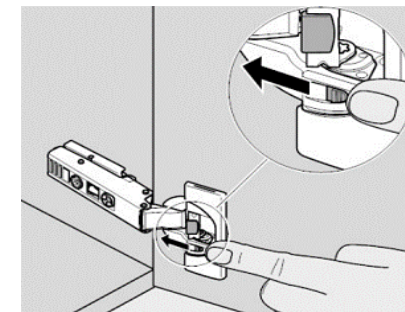

pasul 2:
fixarea placutelor de balama
necesar feronerie:
2 Placuta fixare in cruce Blum Clip
2 Surub Lemn SPAX cap inecat , 3.5x18 (pt

stabilirea gaurilor in care se monteaza placuta se face dupa masurare

pasul 3:
clipsarea usii pe corp

reglare usa

activare amortizare

dezactivare amortizare

1 usa 718*297

continut pachet:

2 Balama Blum Clip top Blumotion 110°, aplicata
2 Placuta fixare in cruce Blum Clip Expando , 0mm
4 Surub Lemn SPAX cap inecat , 3.5x18