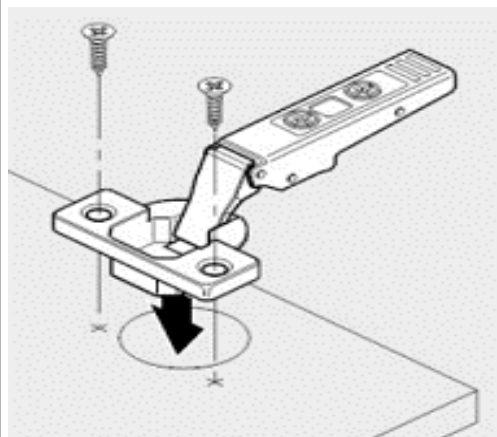

USA L297/H718

NETT FRONT SRL

Jud. Mureș, Vidrasău nr. 1/F, 547612

Telefon: +40 265 311 728

Email: office@bucatariemodulara.ro

ATENȚIE: manerul este prezentat cu titlu orientativ

cod produs: U600718

pasul 1:
fixarea balamalelor pe usa
necesar feronerie:
2 Balama Blum Clip top Blumotion
2 Surub Lemn SPAX cap inecat , 3.5x18

pasul 2:
fixarea placutelor de balama
necesar feronerie:
2 Placuta fixare in cruce Blum Clip
2 Surub Lemn SPAX cap inecat , 3.5x18 (pt

stabilirea gaurilor in care se monteaza placuta se face dupa masurare

pasul 3:
clipsarea usii pe corp

reglare usa

activare amortizare

dezactivare amortizare

1 usa 718*297

continut pachet:

2 Balama Blum Clip top Blumotion 110°, aplicata
2 Placuta fixare in cruce Blum Clip Expando , 0mm
4 Surub Lemn SPAX cap inecat , 3.5x18