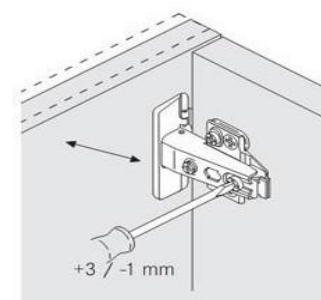

pasul 2:
fixarea placutelor de balama
necesar feronerie:
2 Placuta fixare in cruce Blum Clip
2 Surub Lemn SPAX cap inecat , 3.5x18 (pt

stabilirea gaurilor in care se monteaza placuta se face dupa masurare

pasul 3:
clipsarea usii pe corp

reglare usa

activare amortizare

dezactivare amortizare

1 usa 718*297

continut pachet:

2 Balama Blum Clip top Blumotion 110°, aplicata
2 Placuta fixare in cruce Blum Clip Expando , 0mm
4 Surub Lemn SPAX cap inecat , 3.5x18