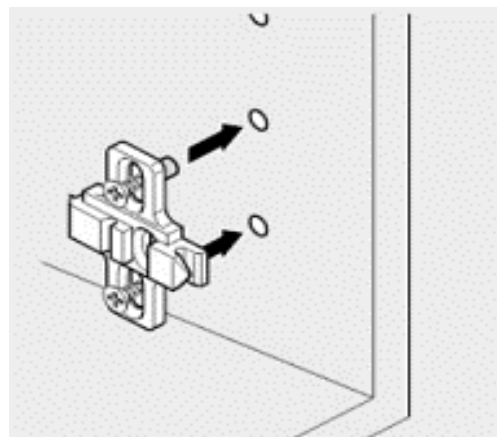

USA L297/H718

NETT FRONT SRL

Jud. Mureș, Vidrasău nr. 1/F, 547612

Telefon: +40 265 311 728

Email: office@bucatariemodulara.ro

ATENȚIE: manerul este prezentat cu titlu orientativ

cod produs: U600718

pasul 1:
fixarea balamalelor pe usa
necesar feronerie:
2 Balama Blum Clip top Blumotion
2 Surub Lemn SPAX cap inecat , 3.5x18

pasul 2:
fixarea placutelor de balama
necesar feronerie:
2 Placuta fixare in cruce Blum Clip
2 Surub Lemn SPAX cap inecat , 3.5x18 (pt

stabilirea gaurilor in care se monteaza placuta se face dupa masurare

pasul 3:
clipsarea usii pe corp

reglare usa

activare amortizare

dezactivare amortizare

1 usa 718*297

continut pachet:

2 Balama Blum Clip top Blumotion 110°, aplicata
2 Placuta fixare in cruce Blum Clip Expando , 0mm
4 Surub Lemn SPAX cap inecat , 3.5x18