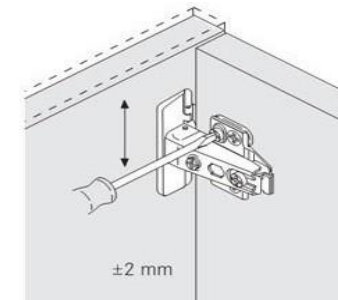

pasul 2:
fixarea placutelor de balama
necesar feronerie:
2 Placuta fixare in cruce Blum Clip
2 Surub Lemn SPAX cap inecat , 3.5x18 (pt

stabilirea gaurilor in care se monteaza placuta se face dupa masurare

pasul 3:
clipsarea usii pe corp

reglare usa

activare amortizare

dezactivare amortizare

1 usa 718*297

continut pachet:

2 Balama Blum Clip top Blumotion 110°, aplicata
2 Placuta fixare in cruce Blum Clip Expando , 0mm
4 Surub Lemn SPAX cap inecat , 3.5x18