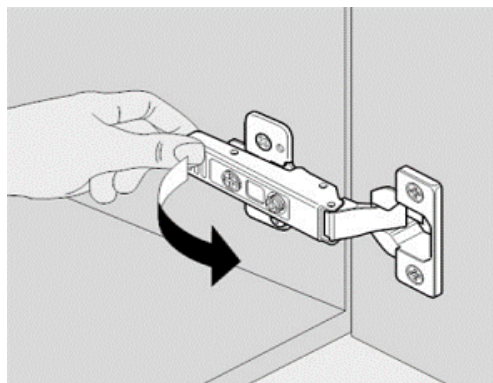

USA L297/H718

NETT FRONT SRL

Jud. Mureș, Vidrasău nr. 1/F, 547612

Telefon: +40 265 311 728

Email: office@bucatariemodulara.ro

ATENȚIE: manerul este prezentat cu titlu orientativ

cod produs: U600718

pasul 1:
fixarea balamalelor pe usa
necesar feronerie:
2 Balama Blum Clip top Blumotion
2 Surub Lemn SPAX cap inecat , 3.5x18

pasul 2:
fixarea placutelor de balama
necesar feronerie:
2 Placuta fixare in cruce Blum Clip
2 Surub Lemn SPAX cap inecat , 3.5x18 (pt

stabilirea gaurilor in care se monteaza placuta se face dupa masurare

pasul 3:
clipsarea usii pe corp

reglare usa

activare amortizare

dezactivare amortizare

1 usa 718*297

continut pachet:

2 Balama Blum Clip top Blumotion 110°, aplicata
2 Placuta fixare in cruce Blum Clip Expando , 0mm
4 Surub Lemn SPAX cap inecat , 3.5x18