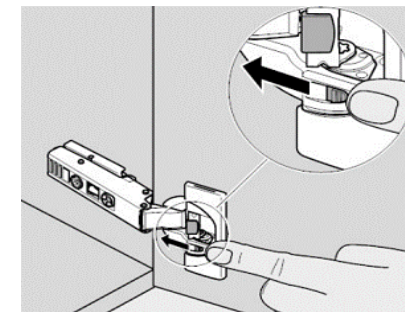

pasul 2:
fixarea placutelor de balama
necesar feronerie:
2 Placuta fixare in cruce Blum Clip
2 Surub Lemn SPAX (pt placuta balama)

stabilirea gaurilor in care se monteaza placuta se face dupa masurare

pasul 3:
clipsarea usii pe corp

reglare usa

activare amortizare

dezactivare amortizare

1 usa 718*197

continut pachet:

2 Mini balama fara amortizare
2 Placuta fixare in cruce Blum Clip Expando , 0mm
4 Surub Lemn SPAX cap inecat , 3.5x18