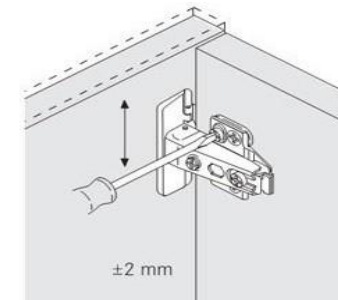

pasul 2:
fixarea placutelor de balama
necesar feronerie:
2 Placuta fixare in cruce Blum Clip
2 Surub Lemn SPAX (pt placuta balama)

stabilirea gaurilor in care se monteaza placuta se face dupa masurare

pasul 3:
clipsarea usii pe corp

reglare usa

activare amortizare

dezactivare amortizare

1 usa 718*197

continut pachet:

2 Mini balama fara amortizare
2 Placuta fixare in cruce Blum Clip Expando , 0mm
4 Surub Lemn SPAX cap inecat , 3.5x18