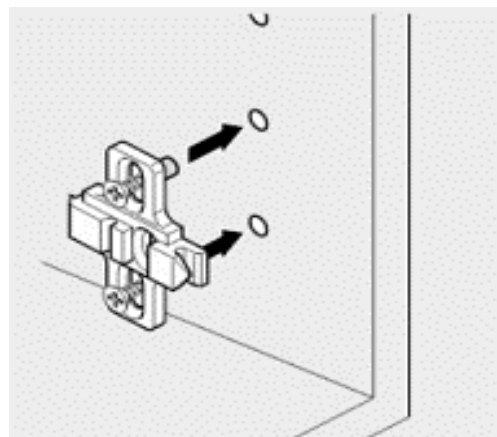

USA L197/H718

NETT FRONT SRL

Jud. Mureș, Vidrasău nr. 1/F, 547612

Telefon: +40 265 311 728

Email: office@bucatariemodulara.ro

ATENȚIE: manerul este prezentat cu titlu orientativ

cod produs: U200718

pasul 1:
fixarea balamalelor pe usa
necesar feronerie:
2 Mini balama fara amortizare
2 Surub Lemn SPAX cap inecat , 3.5x18

pasul 2:
fixarea placutelor de balama
necesar feronerie:
2 Placuta fixare in cruce Blum Clip
2 Surub Lemn SPAX (pt placuta balama)

stabilirea gaurilor in care se monteaza placuta se face dupa masurare

pasul 3:
clipsarea usii pe corp

reglare usa

activare amortizare

dezactivare amortizare

1 usa 718*197

continut pachet:

2 Mini balama fara amortizare
2 Placuta fixare in cruce Blum Clip Expando , 0mm
4 Surub Lemn SPAX cap inecat , 3.5x18