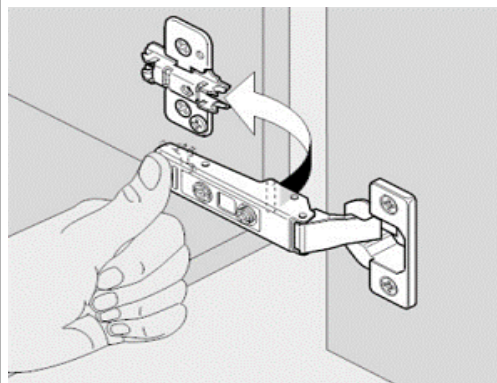

USA L197/H718

NETT FRONT SRL

Jud. Mureș, Vidrasău nr. 1/F, 547612

Telefon: +40 265 311 728

Email: office@bucatariemodulara.ro

ATENȚIE: manerul este prezentat cu titlu orientativ

cod produs: U200718

pasul 1:
fixarea balamalelor pe usa
necesar feronerie:
2 Mini balama fara amortizare
2 Surub Lemn SPAX cap inecat , 3.5x18

pasul 2:
fixarea placutelor de balama
necesar feronerie:
2 Placuta fixare in cruce Blum Clip
2 Surub Lemn SPAX (pt placuta balama)

stabilirea gaurilor in care se monteaza placuta se face dupa masurare

pasul 3:
clipsarea usii pe corp

reglare usa

activare amortizare

dezactivare amortizare

1 usa 718*197

continut pachet:

2 Mini balama fara amortizare
2 Placuta fixare in cruce Blum Clip Expando , 0mm
4 Surub Lemn SPAX cap inecat , 3.5x18