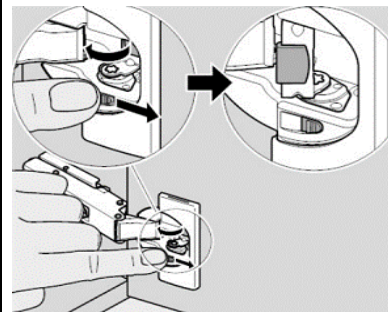

pasul 2:
fixarea placutelor de balama
necesar feronerie:
2 Placuta fixare in cruce Blum Clip
2 Surub Lemn SPAX (pt placuta balama)

stabilirea gaurilor in care se monteaza placuta se face dupa masurare

pasul 3:
clipsarea usii pe corp

reglare usa

activare amortizare

dezactivare amortizare

1 usa 718*197

continut pachet:

2 Mini balama fara amortizare
2 Placuta fixare in cruce Blum Clip Expando , 0mm
4 Surub Lemn SPAX cap inecat , 3.5x18