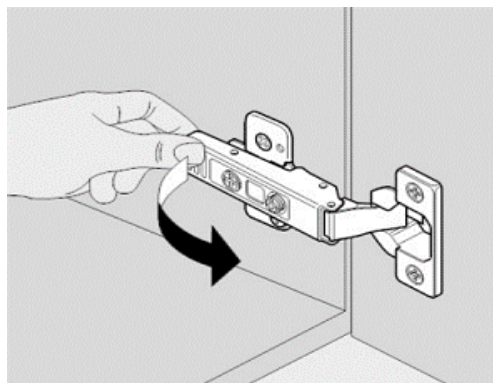

USA L197/H718

NETT FRONT SRL

Jud. Mureș, Vidrasău nr. 1/F, 547612

Telefon: +40 265 311 728

Email: office@bucatariemodulara.ro

ATENȚIE: manerul este prezentat cu titlu orientativ

cod produs: U200718

pasul 1:
fixarea balamalelor pe usa
necesar feronerie:
2 Mini balama fara amortizare
2 Surub Lemn SPAX cap inecat , 3.5x18

pasul 2:
fixarea placutelor de balama
necesar feronerie:
2 Placuta fixare in cruce Blum Clip
2 Surub Lemn SPAX (pt placuta balama)

stabilirea gaurilor in care se monteaza placuta se face dupa masurare

pasul 3:
clipsarea usii pe corp

reglare usa

activare amortizare

dezactivare amortizare

1 usa 718*197

continut pachet:

2 Mini balama fara amortizare
2 Placuta fixare in cruce Blum Clip Expando , 0mm
4 Surub Lemn SPAX cap inecat , 3.5x18