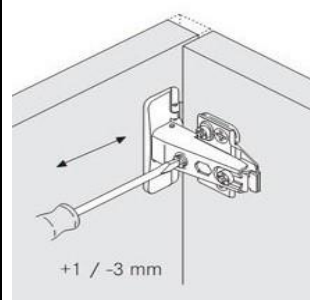

pasul 2:
fixarea placutelor de balama
necesar feronerie:
2 Placuta fixare in cruce Blum Clip
2 Surub Lemn SPAX (pt placuta balama)

stabilirea gaurilor in care se monteaza placuta se face dupa masurare

pasul 3:
clipsarea usii pe corp

reglare usa

activare amortizare

dezactivare amortizare

1 usa 718*197

continut pachet:

2 Mini balama fara amortizare
2 Placuta fixare in cruce Blum Clip Expando , 0mm
4 Surub Lemn SPAX cap inecat , 3.5x18