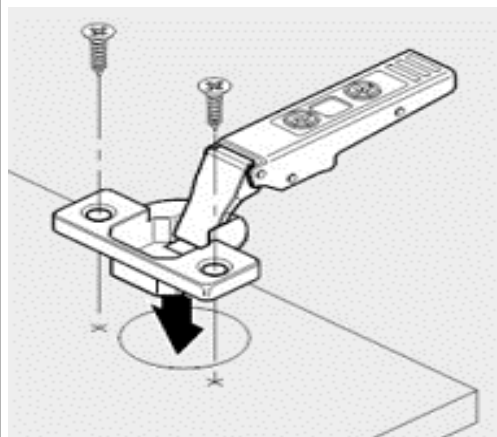

USA L197/H718

NETT FRONT SRL

Jud. Mureș, Vidrasău nr. 1/F, 547612

Telefon: +40 265 311 728

Email: office@bucatariemodulara.ro

ATENȚIE: manerul este prezentat cu titlu orientativ

cod produs: U200718

pasul 1:
fixarea balamalelor pe usa
necesar feronerie:
2 Mini balama fara amortizare
2 Surub Lemn SPAX cap inecat , 3.5x18

pasul 2:
fixarea placutelor de balama
necesar feronerie:
2 Placuta fixare in cruce Blum Clip
2 Surub Lemn SPAX (pt placuta balama)

stabilirea gaurilor in care se monteaza placuta se face dupa masurare

pasul 3:
clipsarea usii pe corp

reglare usa

activare amortizare

dezactivare amortizare

1 usa 718*197

continut pachet:

2 Mini balama fara amortizare
2 Placuta fixare in cruce Blum Clip Expando , 0mm
4 Surub Lemn SPAX cap inecat , 3.5x18