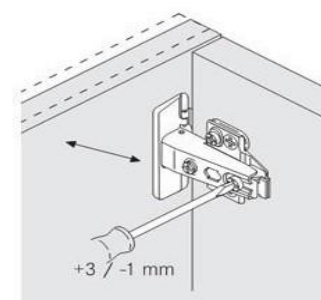

pasul 2:
fixarea placutelor de balama
necesar feronerie:
2 Placuta fixare in cruce Blum Clip
2 Surub Lemn SPAX (pt placuta balama)

stabilirea gaurilor in care se monteaza placuta se face dupa masurare

pasul 3:
clipsarea usii pe corp

reglare usa

activare amortizare

dezactivare amortizare

1 usa 718*197

continut pachet:

2 Mini balama fara amortizare
2 Placuta fixare in cruce Blum Clip Expando , 0mm
4 Surub Lemn SPAX cap inecat , 3.5x18